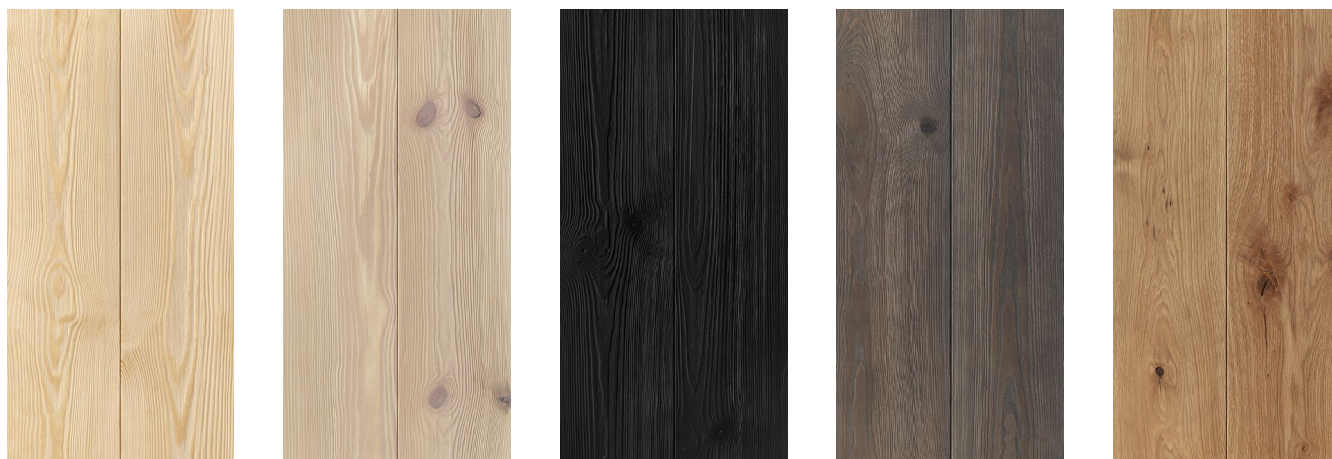

P1
sosna/ kiefer/ pine
naturalna
natürliche
natural

P2
sosna/ kiefer/ pine
bielona
gebleichte
bleached

P3
sosna/ kiefer/ pine
czarna
schwarz
black

P4
sosna/ kiefer/ pine
szarobrzązowa
grau-braun
gray-brown

O1
dąb/ eiche/ oak
naturalny
natürliche
natural