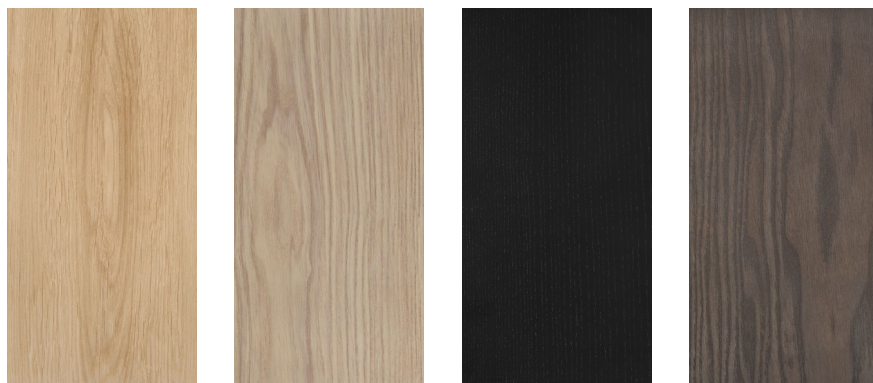

DREWNO LITE BUK - TRES
 BUCHENVOLLHOLZ - TRES
 SOLID BEECH WOOD - TRES

B2
 bielony
 gebleichte
 bleached

B3
 czarny
 schwarz
 black

B5
 biały
 weiß
 white

B6
 szary
 grau
 gray

DREWNO LITE JESION
 ESCHENVOLLHOLZ
 SOLID ASH WOOD

J1
 naturalny
 natürliche
 natural

J2
 bielony
 gebleichte
 bleached

J3
 czarny
 schwarz
 black

J4
 szarobrzązowy
 grau-braun
 gray-brown

DREWNO LITE DĄB
 EICHENVOLLHOLZ
 SOLID OAK WOOD

O1
 naturalny
 natürliche
 natural

P1
 sosna/ kiefer/ pine
 naturalna
 natürliche
 natural

P2
 sosna/ kiefer/ pine
 bielona
 gebleichte
 bleached

P3
 sosna/ kiefer/ pine
 czarna
 schwarz
 black

P4
 sosna/ kiefer/ pine
 szarobrzązowa
 grau-braun
 gray-brown