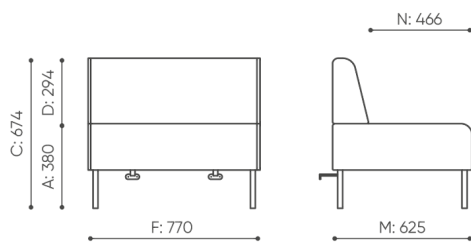

# flathouse

FH 2 G1

: produktov list

design:  
Wojciech Wolczyk

Webov stránky  
produktu  
[Odkaz na webov  
stránky](#)

bejot:

**rozmiar**  
FH 2 G1

FH 2 G1 / FH 2 G1 W / FH 2 G2 / FH 2 G2 W

bejot:flathouse

FH 2 G1 + T + 2X XH SF / FH 2 G1 W + T + 2X XH SF / FH 2 G2 + T + 2X XH SF / FH 2 G2 W + T + 2X XH SF

XH ST

XH SF 2

- H wysokość: wymiar gabarytowy
- W szerokość gabarytowa
- L głębokość gabarytowa

Wymiary mają charakter orientacyjny i mogą się różnić w zależności od wybranej konfiguracji produktu. Zawsze spełnione są wymagania normy.