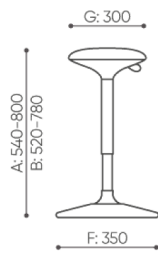

# flathouse

FH 2 G1

: produktov list

design:  
Wojciech Wolczyk

Webov stránky  
produktu  
[Odkaz na webov  
stránky](#)

bejot:

**rozmiar**  
FH 2 G1

FH 2 G1 / FH 2 G1 W / FH 2 G2 / FH 2 G2 W

bejot:flathouse

FH 2 G1 + T + 2X XH SF / FH 2 G1 W + T + 2X XH SF / FH 2 G2 + T + 2X XH SF / FH 2 G2 W + T + 2X XH SF

XH ST

XH SF 2

- H wysokość: wymiar gabarytowy
- W szerokość gabarytowa
- L głębokość gabarytowa

Wymiary mają charakter orientacyjny i mogą się różnić w zależności od wybranej konfiguracji produktu. Zawsze spełnione są wymagania normy.