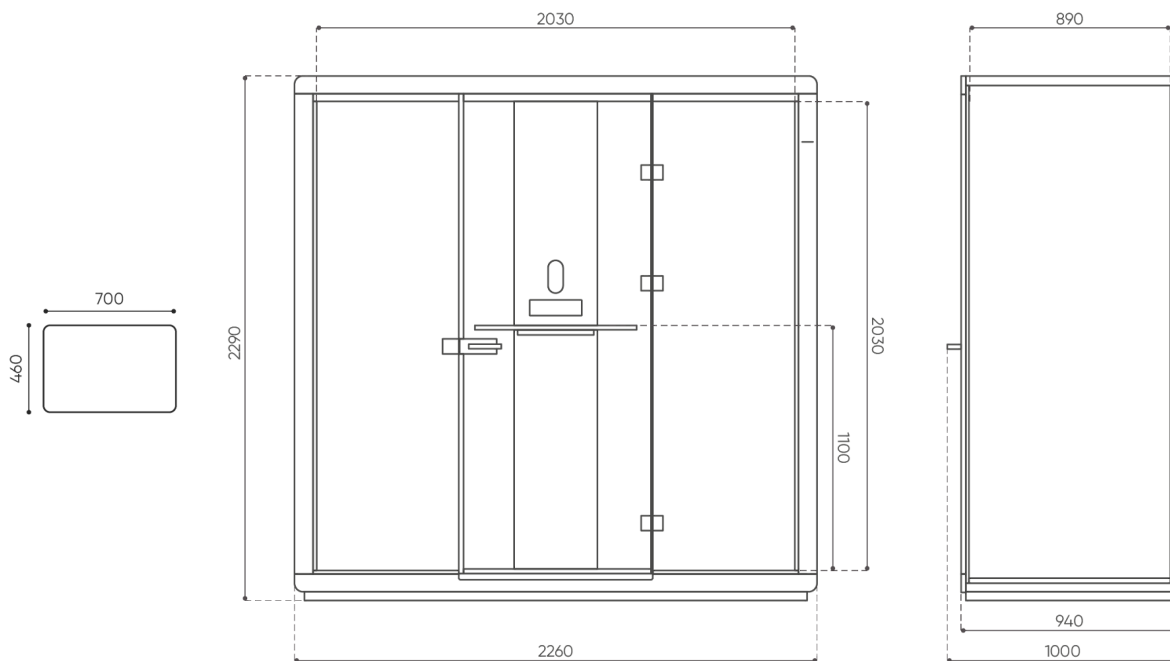

# flathouse

FH 2 G1

: produktov list

design:  
Wojciech Wolczyk

Webov stránky  
produktu  
[Odkaz na webov  
stránky](#)

bejot:

**rozmiar**  
FH 2 G1

FH 2 G1 / FH 2 G1 W / FH 2 G2 / FH 2 G2 W

bejot:flathouse

FH 2 G1 + T + 2X XH SF / FH 2 G1 W + T + 2X XH SF / FH 2 G2 + T + 2X XH SF / FH 2 G2 W + T + 2X XH SF

XH ST

XH SF 2

- H wysokość: wymiar gabarytowy
- W szerokość gabarytowa
- L głębokość gabarytowa

Wymiary mają charakter orientacyjny i mogą się różnić w zależności od wybranej konfiguracji produktu. Zawsze spełnione są wymagania normy.