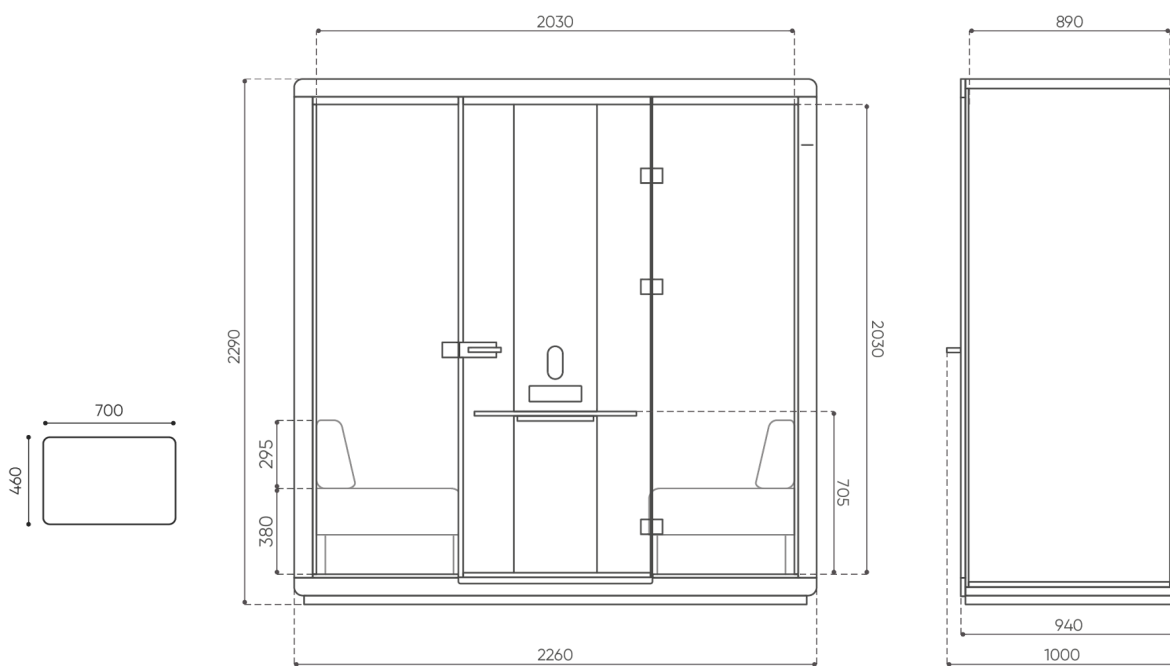

# flathouse

FH 2 G1

: produktov list

design:  
Wojciech Wolczyk

Webov stránky  
produktu  
[Odkaz na webov  
stránky](#)

bejot:

**rozmiar**  
FH 2 G1

FH 2 G1 / FH 2 G1 W / FH 2 G2 / FH 2 G2 W

bejot:flathouse

FH 2 G1 + T + 2X XH SF / FH 2 G1 W + T + 2X XH SF / FH 2 G2 + T + 2X XH SF / FH 2 G2 W + T + 2X XH SF

XH ST

XH SF 2

- H wysokość: wymiar gabarytowy
- W szerokość gabarytowa
- L głębokość gabarytowa

Wymiary mają charakter orientacyjny i mogą się różnić w zależności od wybranej konfiguracji produktu. Zawsze spełnione są wymagania normy.