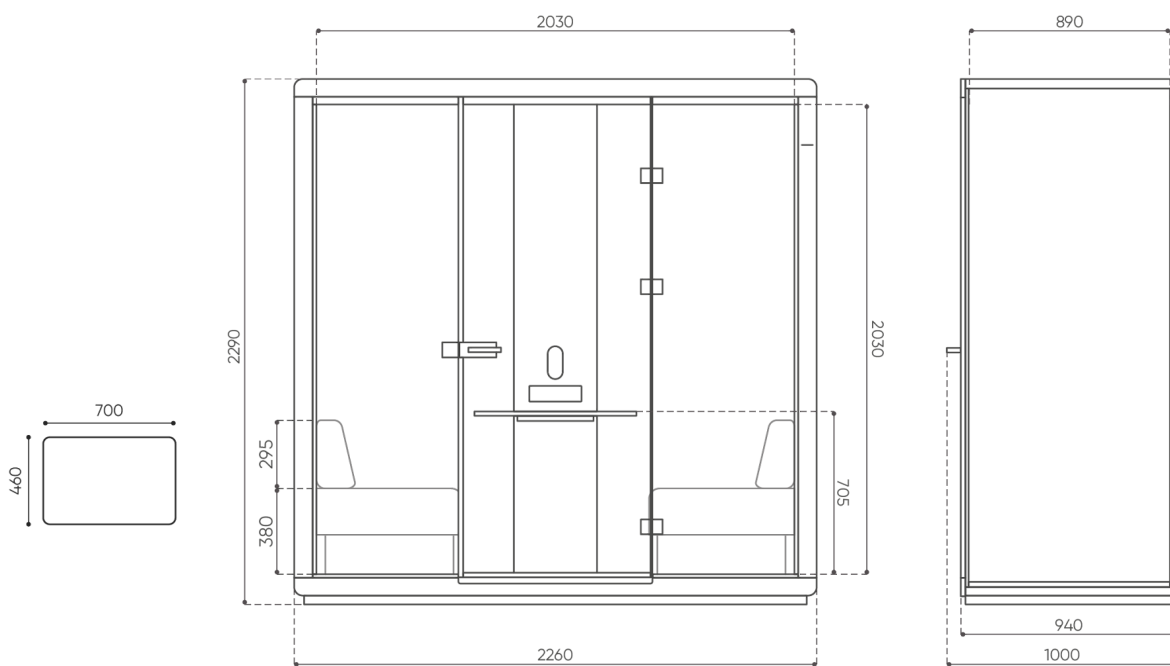

flathouse

FH 2 G2

: produktov list

design:
Wojciech Wolczyk

Webov stránky
produktu
[Odkaz na webov
stránky](#)

bejot:

rozmiar
FH 2 G2

FH 2 G1 / FH 2 G1 W / FH 2 G2 / FH 2 G2 W

FH 2 G1 + T + 2X XH SF / FH 2 G1 W + T + 2X XH SF / FH 2 G2 + T + 2X XH SF / FH 2 G2 W + T + 2X XH SF

XH ST

XH SF 2

- H wysokość: wymiar gabarytowy
- W szerokość gabarytowa
- L głębokość gabarytowa

Wymiary mają charakter orientacyjny i mogą się różnić w zależności od wybranej konfiguracji produktu. Zawsze spełnione są wymagania normy.