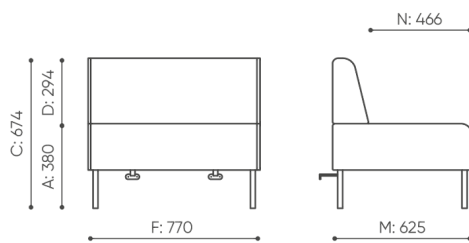

flathouse

FH 2 G2

: produktov list

design:
Wojciech Wolczyk

Webov stránky
produktu
[Odkaz na webov
stránky](#)

bejot:

rozmiar
FH 2 G2

FH 2 G1 / FH 2 G1 W / FH 2 G2 / FH 2 G2 W

FH 2 G1 + T + 2X XH SF / FH 2 G1 W + T + 2X XH SF / FH 2 G2 + T + 2X XH SF / FH 2 G2 W + T + 2X XH SF

XH ST

XH SF 2

- H wysokość: wymiar gabarytowy
- W szerokość gabarytowa
- L głębokość gabarytowa

Wymiary mają charakter orientacyjny i mogą się różnić w zależności od wybranej konfiguracji produktu. Zawsze spełnione są wymagania normy.