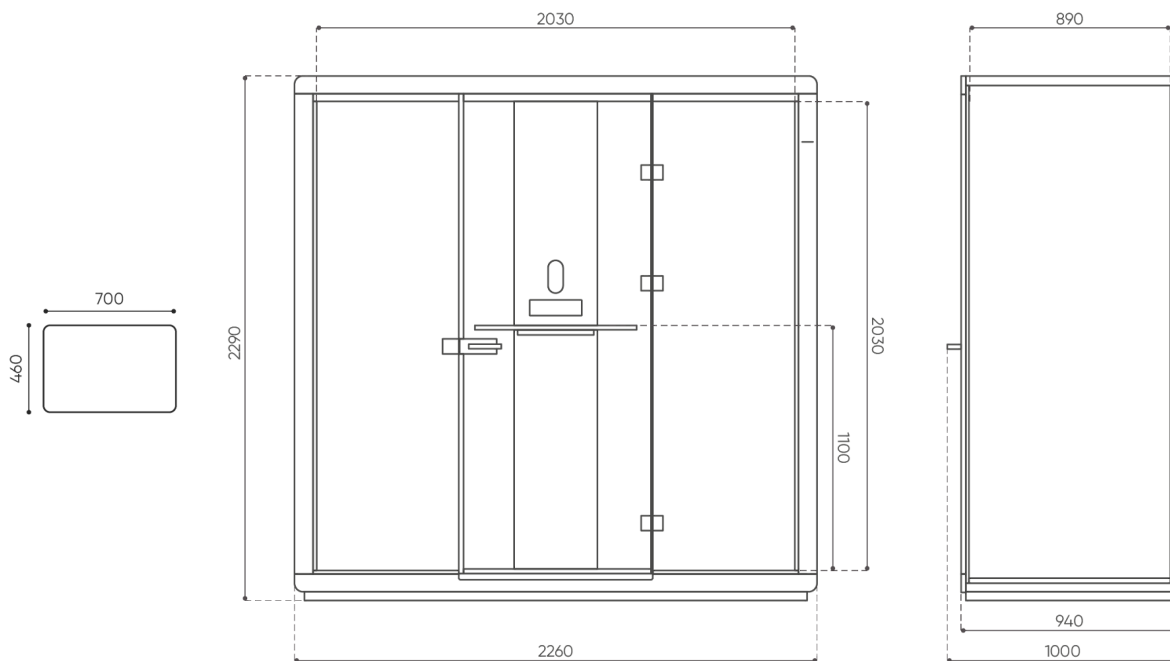

flathouse

FH 2 G2

: produktov list

design:
Wojciech Wolczyk

Webov stránky
produktu
[Odkaz na webov
stránky](#)

bejot:

rozmiar
FH 2 G2

FH 2 G1 / FH 2 G1 W / FH 2 G2 / FH 2 G2 W

FH 2 G1 + T + 2X XH SF / FH 2 G1 W + T + 2X XH SF / FH 2 G2 + T + 2X XH SF / FH 2 G2 W + T + 2X XH SF

XH ST

XH SF 2

- H wysokość: wymiar gabarytowy
- W szerokość gabarytowa
- L głębokość gabarytowa

Wymiary mają charakter orientacyjny i mogą się różnić w zależności od wybranej konfiguracji produktu. Zawsze spełnione są wymagania normy.