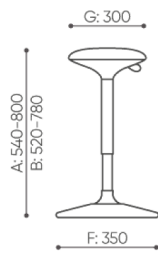

flathouse

FH 2 G2

: produktov list

design:
Wojciech Wolczyk

Webov stránky
produktu
[Odkaz na webov
stránky](#)

bejot:

rozmiar
FH 2 G2

FH 2 G1 / FH 2 G1 W / FH 2 G2 / FH 2 G2 W

FH 2 G1 + T + 2X XH SF / FH 2 G1 W + T + 2X XH SF / FH 2 G2 + T + 2X XH SF / FH 2 G2 W + T + 2X XH SF

XH ST

XH SF 2

- H wysokość: wymiar gabarytowy
- W szerokość gabarytowa
- L głębokość gabarytowa

Wymiary mają charakter orientacyjny i mogą się różnić w zależności od wybranej konfiguracji produktu. Zawsze spełnione są wymagania normy.