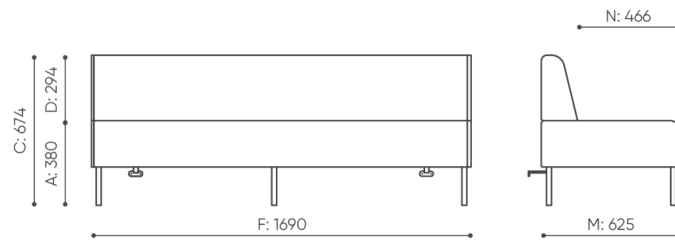

flathouse

FH 4 G1

: produktov list

design:
Wojciech Wolczyk

Webov stránky
produktu
[Odkaz na webov
stránky](#)

bejot:

rozmiar

FH 4 G1

FH 4 G1 / FH 4 G1 W / FH 4 G2 / FH 4 G2 W

bejot:flathouse

FH 4 G1 + T + 2X SF4 / FH 4 G1 W + T + 2X SF4 / FH 4 G2 + T + 2X SF4 / FH 4 G2 W + T + 2X SF4

FH SF 4

- H** wysokość: wymiar gabarytowy
- W** szerokość gabarytowa
- L** głębokość gabarytowa

Wymiary mają charakter orientacyjny i mogą się różnić w zależności od wybranej konfiguracji produktu. Zawsze spełnione są wymogi normy.

materi ly dostupn pro sb rku

1 cenov skupina	Fenno, log
Cenov skupina 2	Alja ka, Alpa, Charles, Charles - Studio Design, Cura, Pastel, Roccia
Cenov skupina 3	Ally, Ally-Studio Design, Alpa-Studio Design, Blazer, Cura-Studio Design, Cyber SD, Easy , Oceanic, Synergie, Synergie - Designov studio
Cenov skupina 4	Oceanic-Studio Design, Remix - Designov studio
Vrcholy	Laminovan deska, Dubov p ekli ka
D evo	Dubov masiv - bezbarv lak
Oblo en	Oblo en Dynamic GT LV
Kov	Kov 7024, 9005, 9010, ALU