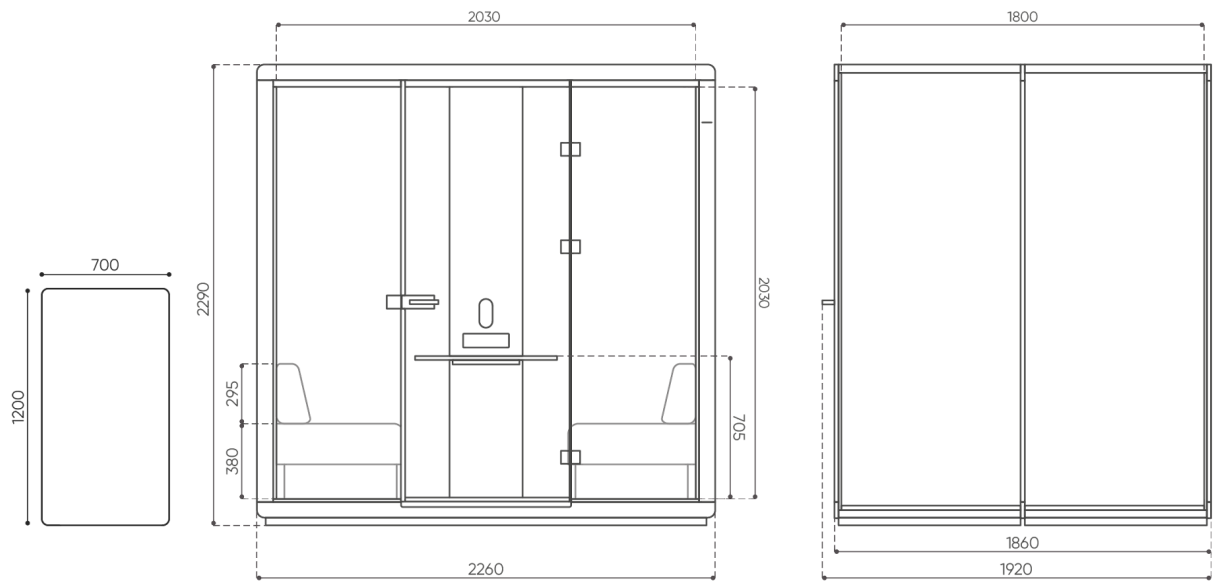

flathouse

FH 4 G1

: produktov list

design:
Wojciech Wolczyk

Webov stránky
produktu
[Odkaz na webov
stránky](#)

bejot:

rozmiar

FH 4 G1

FH 4 G1 / FH 4 G1 W / FH 4 G2 / FH 4 G2 W

bejot:flathouse

FH 4 G1 + T + 2X SF4 / FH 4 G1 W + T + 2X SF4 / FH 4 G2 + T + 2X SF4 / FH 4 G2 W + T + 2X SF4

FH SF 4

- H** wysokość: wymiar gabarytowy
- W** szerokość gabarytowa
- L** głębokość gabarytowa

Wymiary mają charakter orientacyjny i mogą się różnić w zależności od wybranej konfiguracji produktu. Zawsze spełnione są wymogi normy.

materi ly dostupn pro sb rku

1 cenov skupina	Fenno, log
Cenov skupina 2	Alja ka, Alpa, Charles, Charles - Studio Design, Cura, Pastel, Roccia
Cenov skupina 3	Ally, Ally-Studio Design, Alpa-Studio Design, Blazer, Cura-Studio Design, Cyber SD, Easy , Oceanic, Synergie, Synergie - Designov studio
Cenov skupina 4	Oceanic-Studio Design, Remix - Designov studio
Vrcholy	Laminovan deska, Dubov p ekli ka
D evo	Dubov masiv - bezbarv lak
Oblo en	Oblo en Dynamic GT LV
Kov	Kov 7024, 9005, 9010, ALU