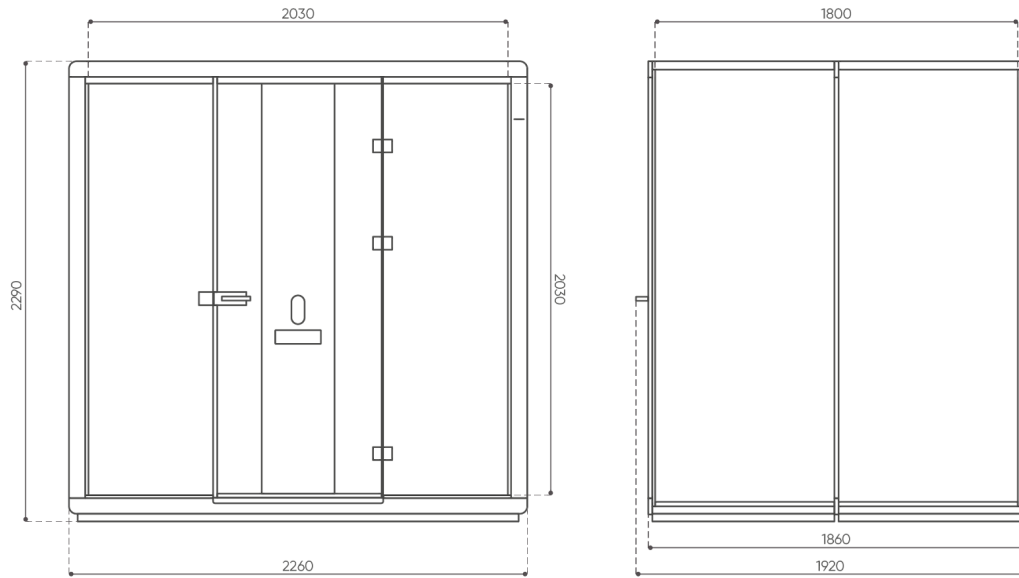

flathouse

FH 4 G1

: produktov list

design:
Wojciech Wolczyk

Webov stránky
produktu
[Odkaz na webov
stránky](#)

bejot:

rozmiar

FH 4 G1

FH 4 G1 / FH 4 G1 W / FH 4 G2 / FH 4 G2 W

bejot:flathouse

FH 4 G1 + T + 2X SF4 / FH 4 G1 W + T + 2X SF4 / FH 4 G2 + T + 2X SF4 / FH 4 G2 W + T + 2X SF4

FH SF 4

- H** wysokość: wymiar gabarytowy
- W** szerokość gabarytowa
- L** głębokość gabarytowa

Wymiary mają charakter orientacyjny i mogą się różnić w zależności od wybranej konfiguracji produktu. Zawsze spełnione są wymogi normy.

materi ly dostupn pro sb rku

1 cenov skupina	Fenno, log
Cenov skupina 2	Alja ka, Alpa, Charles, Charles - Studio Design, Cura, Pastel, Roccia
Cenov skupina 3	Ally, Ally-Studio Design, Alpa-Studio Design, Blazer, Cura-Studio Design, Cyber SD, Easy , Oceanic, Synergie, Synergie - Designov studio
Cenov skupina 4	Oceanic-Studio Design, Remix - Designov studio
Vrcholy	Laminovan deska, Dubov p ekli ka
D evo	Dubov masiv - bezbarv lak
Oblo en	Oblo en Dynamic GT LV
Kov	Kov 7024, 9005, 9010, ALU