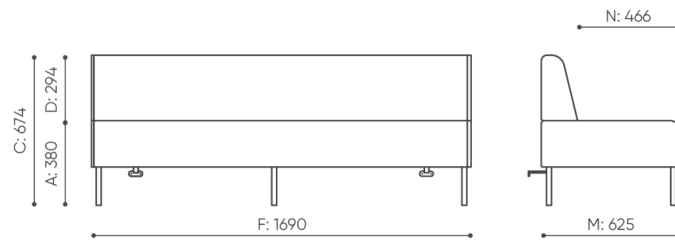

# flathouse

FH 4 G2

: produktov list

design:  
Wojciech Wolczyk

Webov stránky  
produktu  
[Odkaz na webov  
stránky](#)

bejot:

**rozmiar**  
FH 4 G2

FH 4 G1 / FH 4 G1 W / FH 4 G2 / FH 4 G2 W

bejot:flathouse

FH 4 G1 + T + 2X SF4 / FH 4 G1 W + T + 2X SF4 / FH 4 G2 + T + 2X SF4 / FH 4 G2 W + T + 2X SF4

FH SF 4

- H** wysokość: wymiar gabarytowy
- W** szerokość gabarytowa
- L** głębokość gabarytowa

Wymiary mają charakter orientacyjny i mogą się różnić w zależności od wybranej konfiguracji produktu. Zawsze spełnione są wymogi normy.