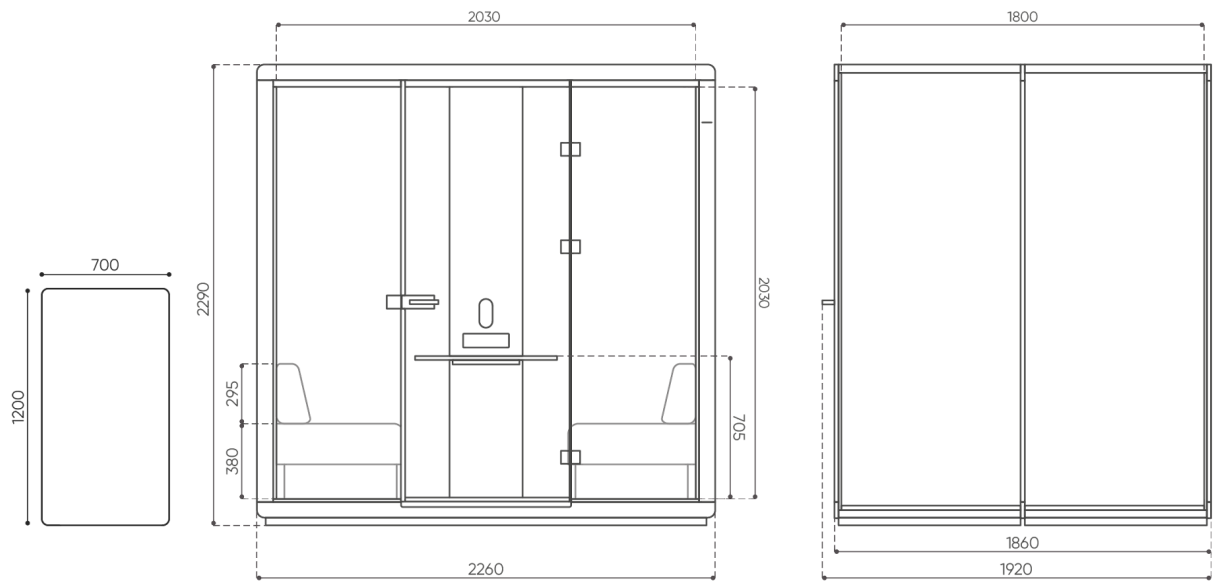

# flathouse

FH 4 G2

: produktov list

design:  
Wojciech Wolczyk

Webov stránky  
produktu  
[Odkaz na webov  
stránky](#)

bejot:

**rozmiar**  
FH 4 G2

FH 4 G1 / FH 4 G1 W / FH 4 G2 / FH 4 G2 W

bejot:flathouse

FH 4 G1 + T + 2X SF4 / FH 4 G1 W + T + 2X SF4 / FH 4 G2 + T + 2X SF4 / FH 4 G2 W + T + 2X SF4

FH SF 4

- H** wysokość: wymiar gabarytowy
- W** szerokość gabarytowa
- L** głębokość gabarytowa

Wymiary mają charakter orientacyjny i mogą się różnić w zależności od wybranej konfiguracji produktu. Zawsze spełnione są wymogi normy.