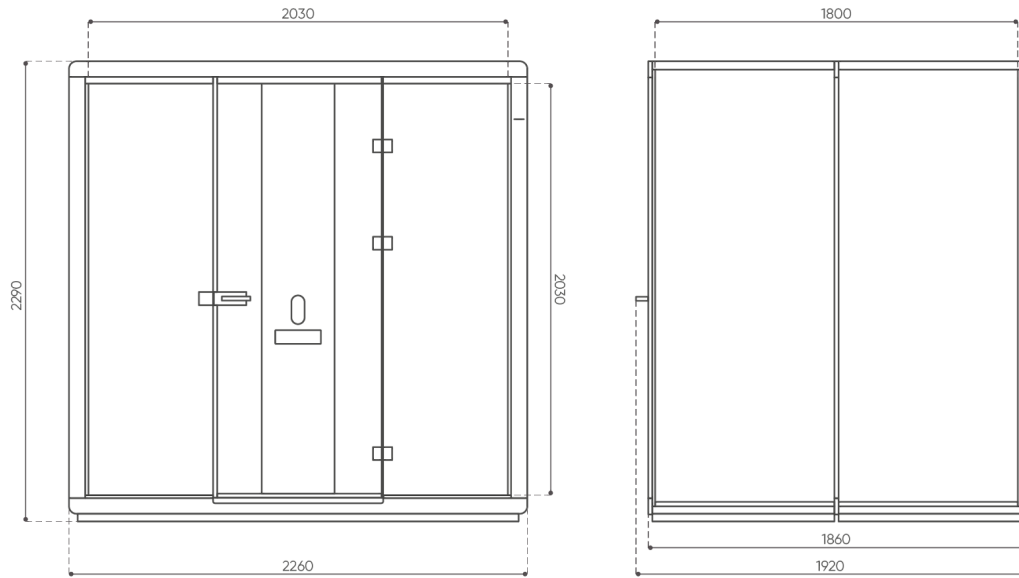

# flathouse

FH 4 G2

: produktov list

design:  
Wojciech Wolczyk

Webov stránky  
produktu  
[Odkaz na webov  
stránky](#)

bejot:

**rozmiar**  
FH 4 G2

FH 4 G1 / FH 4 G1 W / FH 4 G2 / FH 4 G2 W

bejot:flathouse

FH 4 G1 + T + 2X SF4 / FH 4 G1 W + T + 2X SF4 / FH 4 G2 + T + 2X SF4 / FH 4 G2 W + T + 2X SF4

FH SF 4

- H** wysokość: wymiar gabarytowy
- W** szerokość gabarytowa
- L** głębokość gabarytowa

Wymiary mają charakter orientacyjny i mogą się różnić w zależności od wybranej konfiguracji produktu. Zawsze spełnione są wymogi normy.