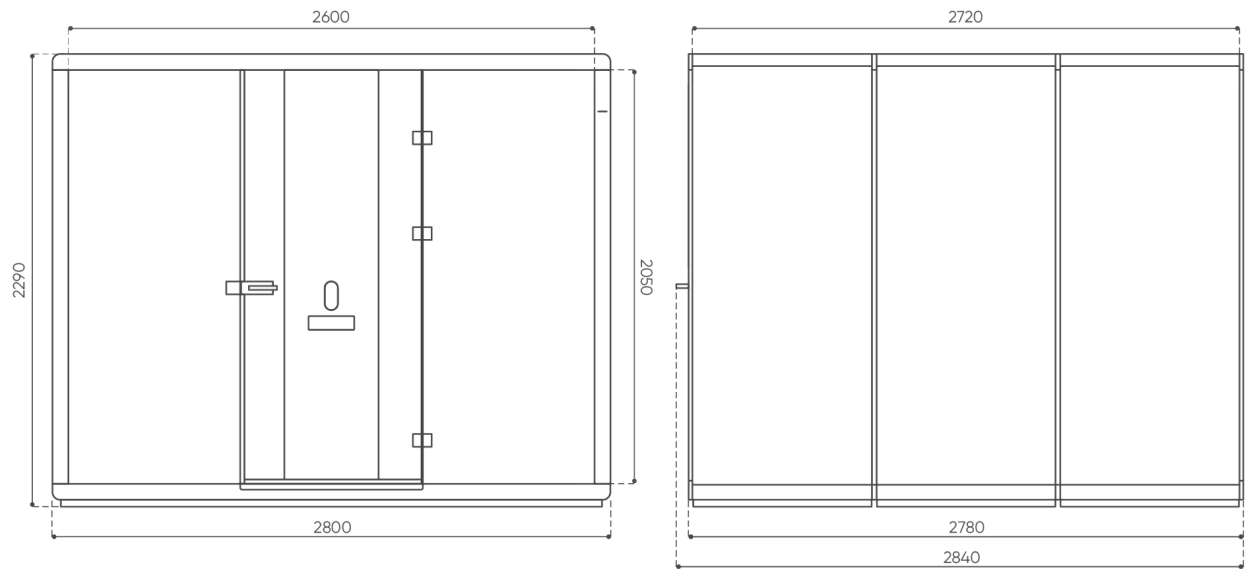

# rozmiary

FH 6 G2

FH 6 G2

bejot:flathouse

XH 6 TB

 netto 43  
brutto 45

**H** wysokość: wymiar gabarytowy

**W** szerokość gabarytowa

**L** głębokość gabarytowa

Wymiary mają charakter orientacyjny i mogą się różnić w zależności od wybranej konfiguracji produktu. Zawsze spełnione są wymagania normy.