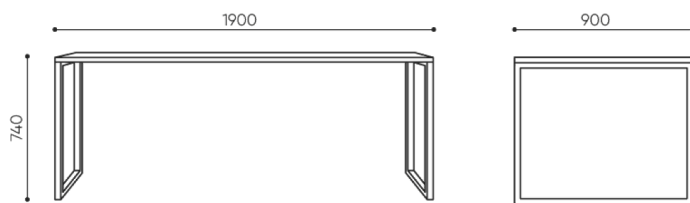

# rozmiary

FH 6 G2

FH 6 G2

bejot:flathouse

XH 6 TB

 netto 43  
brutto 45

**H** wysokość: wymiar gabarytowy

**W** szerokość gabarytowa

**L** głębokość gabarytowa

Wymiary mają charakter orientacyjny i mogą się różnić w zależności od wybranej konfiguracji produktu. Zawsze spełnione są wymagania normy.