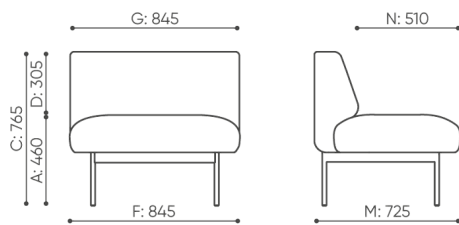

# rozmiar

FO 401

H: 750  
W: 870  
L: 910

1 szt.  
St.  
pc.

netto 23  
brutto 27

FO 401

bejot:fora\_office

- A wysokość siedziska: wymiar gabarytowy
- B wysokość siedziska
- C wysokość : wymiar gabarytowy
- D wysokość oparcia
- F szerokość gabarytowa
- G szerokość siedziska
- H szerokość oparcia
- K wysokość od podłogi do podłokietnika
- M głębokość gabarytowa
- N głębokość siedziska

Wymiary mają charakter orientacyjny i mogą się różnić w zależności od wybranej konfiguracji produktu. Zawsze spełnione są wymagania normy.