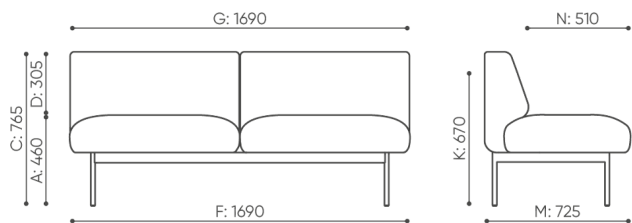

fora_office

FO 402

: produktov list

design:
Kasper Mose

Webov stránky
produktu
[Odkaz na webov
stránky](#)

bejot:

rozmiar

FO 402

H: 870
W: 1840
L: 770

1 szt.
St.
pc.

netto 42
brutto 47

FO 402

- A wysokość siedziska: wymiar gabarytowy
- B wysokość siedziska
- C wysokość : wymiar gabarytowy
- D wysokość oparcia
- F szerokość gabarytowa
- G szerokość siedziska
- H szerokość oparcia
- K wysokość od podłogi do podłokietnika
- M głębokość gabarytowa
- N głębokość siedziska

Wymiary mają charakter orientacyjny i mogą się różnić w zależności od wybranej konfiguracji produktu. Zawsze spełnione są wymagania normy.

materi ly dostupn pro sb rku

1 cenov skupina	log
Cenov skupina 2	Alja ka, Alpa, Charles, Charles - Studio Design, Cura, Pastel, Roccia
Cenov skupina 3	Ally, Ally-Studio Design, Alpa-Studio Design, Blazer, Cura-Studio Design, Cyber SD, Easy , Oceanic, Synergie, Synergie - Designov studio
Cenov skupina 4	Oceanic-Studio Design, Remix - Designov studio
Cenov skupina 5	Steelcut Trio 3 - Studio Design
Vrcholy	Laminovan deska, Dubov p ekli ka
Kov	Kov - pr kov lakovan