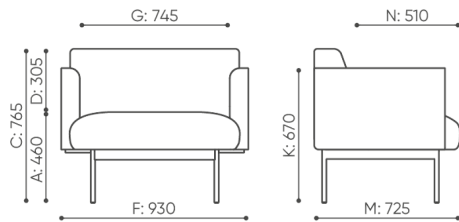

fora_office

FO 421

: produktov list

design:
Kasper Mose

Webov stránky
produktu
[Odkaz na webov
stránky](#)

bejot:

rozmiar

FO 421

H: 870
W: 980
L: 770

1 szt.
St.
pc.

netto 35,5
brutto 39,5

FO 421

bejot:fora_office

- A wysokość siedziska: wymiar gabarytowy
- B wysokość siedziska
- C wysokość : wymiar gabarytowy
- D wysokość oparcia
- F szerokość gabarytowa
- G szerokość siedziska
- H szerokość oparcia
- K wysokość od podłogi do podłokietnika
- M głębokość gabarytowa
- N głębokość siedziska

Wymiary mają charakter orientacyjny i mogą się różnić w zależności od wybranej konfiguracji produktu. Zawsze spełnione są wymagania normy.

materi ly dostupn pro sb rku

1 cenov skupina	log
Cenov skupina 2	Alja ka, Alpa, Charles, Charles - Studio Design, Cura, Pastel, Roccia
Cenov skupina 3	Ally, Ally-Studio Design, Alpa-Studio Design, Blazer, Cura-Studio Design, Cyber SD, Easy , Oceanic, Synergie, Synergie - Designov studio
Cenov skupina 4	Oceanic-Studio Design, Remix - Designov studio
Cenov skupina 5	Steelcut Trio 3 - Studio Design
Vrcholy	Laminovan deska, Dubov pekli ka
Kov	Kov - pr kov lakovan