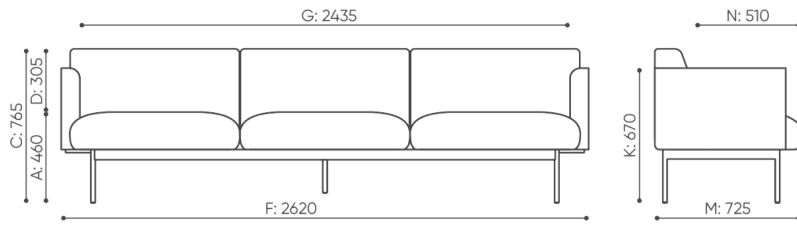

rozmiary

FO 423

H: 870
W: 2690
L: 770

1 szt.
St.
pc.

netto 77
brutto 83

FO 423

- A wysokość siedziska: wymiar gabarytowy
- B wysokość siedziska
- C wysokość : wymiar gabarytowy
- D wysokość oparcia
- F szerokość gabarytowa
- G szerokość siedziska
- H szerokość oparcia
- K wysokość od podłogi do podłokietnika
- M głębokość gabarytowa
- N głębokość siedziska

Wymiary mają charakter orientacyjny i mogą się różnić w zależności od wybranej konfiguracji produktu. Zawsze spełnione są wymagania normy.