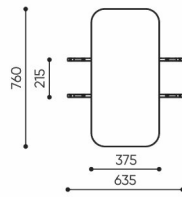

linje

LE 100

: produktov list

design:
Kasper Mose

Webov stránky
produktu
[Odkaz na webov
stránky](#)

bejot:

rozm ry
LE 100

LE 100

bejot:linje

LE L1

LE L2 TB

LE L3 TB

LE LC TB 45

LE LC TB 90

- A** wysokość siedziska: wymiar gabarytowy
- B** wysokość siedziska
- C** wysokość : wymiar gabarytowy
- D** wysokość oparcia
- F** szerokość gabarytowa
- G** szerokość siedziska
- H** szerokość oparcia
- K** wysokość od podłogi do podłokietnika
- M** głębokość gabarytowa
- N** głębokość siedziska

Wymiary mają charakter orientacyjny i mogą się różnić w zależności od wybranej konfiguracji produktu. Zawsze spełnione są wymogi normy.

materi ly dostupn pro sb rku

1 cenov skupina	Dluhopisy, Fenno, Keimo, log
Cenov skupina 2	Alja ka, Alpa, Charles, Charles - Studio Design, Cura, Pastel, Roccia, Valencia
Cenov skupina 3	Ally, Ally-Studio Design, Alpa-Studio Design, Blazer, Cura-Studio Design, Cyber SD, Easy , Oceanic, Silvertex , Silvertex - Designov studio, Synergie, Synergie - Designov studio, Valencia - Designov studio
Cenov skupina 4	Oceanic-Studio Design, Remix - Designov studio
Cenov skupina 5	Steelcut Trio 3 - Studio Design
Vrcholy	Laminovan deska
Kov	Kov - pr kov lakovan