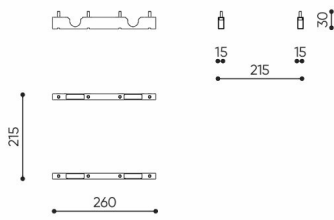

linje

LE 100

: produktov list

design:
Kasper Mose

Webov stránky
produktu
[Odkaz na webov
stránky](#)

bejot:

rozm ry
LE 100

LE 100

bejot:linje

LE L1

LE L2 TB

LE L3 TB

LE LC TB 45

LE LC TB 90

- A** wysokość siedziska: wymiar gabarytowy
- B** wysokość siedziska
- C** wysokość : wymiar gabarytowy
- D** wysokość oparcia
- F** szerokość gabarytowa
- G** szerokość siedziska
- H** szerokość oparcia
- K** wysokość od podłogi do podłokietnika
- M** głębokość gabarytowa
- N** głębokość siedziska

Wymiary mają charakter orientacyjny i mogą się różnić w zależności od wybranej konfiguracji produktu. Zawsze spełnione są wymogi normy.

materi ly dostupn pro sb rku

1 cenov skupina	Dluhopisy, Fenno, Keimo, log
Cenov skupina 2	Alja ka, Alpa, Charles, Charles - Studio Design, Cura, Pastel, Roccia, Valencia
Cenov skupina 3	Ally, Ally-Studio Design, Alpa-Studio Design, Blazer, Cura-Studio Design, Cyber SD, Easy , Oceanic, Silvertex , Silvertex - Designov studio, Synergie, Synergie - Designov studio, Valencia - Designov studio
Cenov skupina 4	Oceanic-Studio Design, Remix - Designov studio
Cenov skupina 5	Steelcut Trio 3 - Studio Design
Vrcholy	Laminovan deska
Kov	Kov - pr kov lakovan