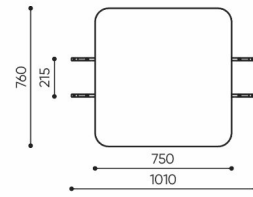

linje

LE 100

: produktov list

design:
Kasper Mose

Webov stránky
produktu
[Odkaz na webov
stránky](#)

bejot:

rozm ry
LE 100

LE 100

bejot:linje

LE L1

LE L2 TB

LE L3 TB

LE LC TB 45

LE LC TB 90

- A** wysokość siedziska: wymiar gabarytowy
- B** wysokość siedziska
- C** wysokość : wymiar gabarytowy
- D** wysokość oparcia
- F** szerokość gabarytowa
- G** szerokość siedziska
- H** szerokość oparcia
- K** wysokość od podłogi do podłokietnika
- M** głębokość gabarytowa
- N** głębokość siedziska

Wymiary mają charakter orientacyjny i mogą się różnić w zależności od wybranej konfiguracji produktu. Zawsze spełnione są wymogi normy.

materi ly dostupn pro sb rku

1 cenov skupina	Dluhopisy, Fenno, Keimo, log
Cenov skupina 2	Alja ka, Alpa, Charles, Charles - Studio Design, Cura, Pastel, Roccia, Valencia
Cenov skupina 3	Ally, Ally-Studio Design, Alpa-Studio Design, Blazer, Cura-Studio Design, Cyber SD, Easy , Oceanic, Silvertex , Silvertex - Designov studio, Synergie, Synergie - Designov studio, Valencia - Designov studio
Cenov skupina 4	Oceanic-Studio Design, Remix - Designov studio
Cenov skupina 5	Steelcut Trio 3 - Studio Design
Vrcholy	Laminovan deska
Kov	Kov - pr kov lakovan