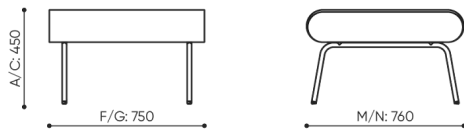

linje

LE 100

: produktov list

design:
Kasper Mose

Webov stránky
produktu
[Odkaz na webov
stránky](#)

bejot:

rozm ry
LE 100

LE 100

bejot:linje

LE L1

LE L2 TB

LE L3 TB

LE LC TB 45

LE LC TB 90

- A** wysokość siedziska: wymiar gabarytowy
- B** wysokość siedziska
- C** wysokość : wymiar gabarytowy
- D** wysokość oparcia
- F** szerokość gabarytowa
- G** szerokość siedziska
- H** szerokość oparcia
- K** wysokość od podłogi do podłokietnika
- M** głębokość gabarytowa
- N** głębokość siedziska

Wymiary mają charakter orientacyjny i mogą się różnić w zależności od wybranej konfiguracji produktu. Zawsze spełnione są wymogi normy.

materi ly dostupn pro sb rku

1 cenov skupina	Dluhopisy, Fenno, Keimo, log
Cenov skupina 2	Alja ka, Alpa, Charles, Charles - Studio Design, Cura, Pastel, Roccia, Valencia
Cenov skupina 3	Ally, Ally-Studio Design, Alpa-Studio Design, Blazer, Cura-Studio Design, Cyber SD, Easy , Oceanic, Silvertex , Silvertex - Designov studio, Synergie, Synergie - Designov studio, Valencia - Designov studio
Cenov skupina 4	Oceanic-Studio Design, Remix - Designov studio
Cenov skupina 5	Steelcut Trio 3 - Studio Design
Vrcholy	Laminovan deska
Kov	Kov - pr kov lakovan