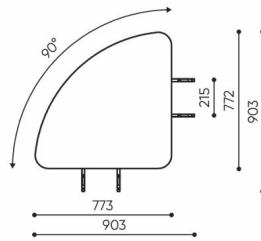

bejot:linje

LE L1

LE L2 TB

LE L3 TB

LE LC TB 45

LE LC TB 90

- A** wysokość siedziska: wymiar gabarytowy
- B** wysokość siedziska
- C** wysokość : wymiar gabarytowy
- D** wysokość oparcia
- F** szerokość gabarytowa
- G** szerokość siedziska
- H** szerokość oparcia
- K** wysokość od podłogi do podłokietnika
- M** głębokość gabarytowa
- N** głębokość siedziska

Wymiary mają charakter orientacyjny i mogą się różnić w zależności od wybranej konfiguracji produktu. Zawsze spełnione są wymogi normy.

materi ly dostupn pro sb rku

1 cenov skupina	Dluhopisy, Fenno, Keimo, log
Cenov skupina 2	Alja ka, Alpa, Charles, Charles - Studio Design, Cura, Pastel, Roccia, Valencia
Cenov skupina 3	Ally, Ally-Studio Design, Alpa-Studio Design, Blazer, Cura-Studio Design, Cyber SD, Easy , Oceanic, Silvertex , Silvertex - Designov studio, Synergie, Synergie - Designov studio, Valencia - Designov studio
Cenov skupina 4	Oceanic-Studio Design, Remix - Designov studio
Cenov skupina 5	Steelcut Trio 3 - Studio Design
Vrcholy	Laminovan deska
Kov	Kov - pr kov lakovan