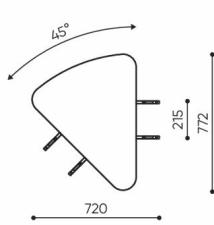

bejot:linje

LE L1

LE L2 TB

LE L3 TB

LE LC TB 45

LE LC TB 90

- A** wysokość siedziska: wymiar gabarytowy
- B** wysokość siedziska
- C** wysokość : wymiar gabarytowy
- D** wysokość oparcia
- F** szerokość gabarytowa
- G** szerokość siedziska
- H** szerokość oparcia
- K** wysokość od podłogi do podłokietnika
- M** głębokość gabarytowa
- N** głębokość siedziska

Wymiary mają charakter orientacyjny i mogą się różnić w zależności od wybranej konfiguracji produktu. Zawsze spełnione są wymogi normy.

materi ly dostupn pro sb rku

1 cenov skupina	Dluhopisy, Fenno, Keimo, log
Cenov skupina 2	Alja ka, Alpa, Charles, Charles - Studio Design, Cura, Pastel, Roccia, Valencia
Cenov skupina 3	Ally, Ally-Studio Design, Alpa-Studio Design, Blazer, Cura-Studio Design, Cyber SD, Easy , Oceanic, Silvertex , Silvertex - Designov studio, Synergie, Synergie - Designov studio, Valencia - Designov studio
Cenov skupina 4	Oceanic-Studio Design, Remix - Designov studio
Cenov skupina 5	Steelcut Trio 3 - Studio Design
Vrcholy	Laminovan deska
Kov	Kov - pr kov lakovan