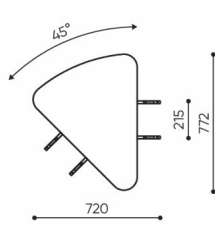

bejot:linje

LE L1

LE L2 TB

LE L3 TB

LE LC TB 45

LE LC TB 90

- A wysokość siedziska: wymiar gabarytowy
- B wysokość siedziska
- C wysokość : wymiar gabarytowy
- D wysokość oparcia
- F szerokość gabarytowa
- G szerokość siedziska
- H szerokość oparcia
- K wysokość od podłogi do podłokietnika
- M głębokość gabarytowa
- N głębokość siedziska

Wymiary mają charakter orientacyjny i mogą się różnić w zależności od wybranej konfiguracji produktu. Zawsze spełnione są wymogi normy.

materi ly dostupn pro sb rku

1 cenov skupina	Dluhopisy, Fenno, Keimo, log
Cenov skupina 2	Alja ka, Alpa, Charles, Charles - Studio Design, Cura, Pastel, Roccia, Valencia
Cenov skupina 3	Ally, Ally-Studio Design, Alpa-Studio Design, Blazer, Cura-Studio Design, Cyber SD, Easy , Oceanic, Silvertex , Silvertex - Designov studio, Synergie, Synergie - Designov studio, Valencia - Designov studio
Cenov skupina 4	Oceanic-Studio Design, Remix - Designov studio
Cenov skupina 5	Steelcut Trio 3 - Studio Design
Vrcholy	Laminovan deska
Kov	Kov - pr kov lakovan