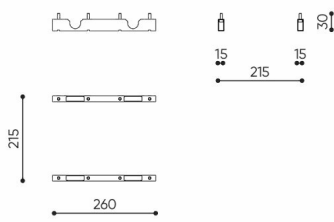

linje

LE 200

: produktov list

design:
Kasper Mose

Webov stránky
produktu
[Odkaz na webov
stránky](#)

bejot:

rozm ry
LE 200

LE 200

bejot:linje

LE L1

LE L2 TB

LE L3 TB

LE LC TB 45

LE LC TB 90

- A wysokość siedziska: wymiar gabarytowy
- B wysokość siedziska
- C wysokość : wymiar gabarytowy
- D wysokość oparcia
- F szerokość gabarytowa
- G szerokość siedziska
- H szerokość oparcia
- K wysokość od podłogi do podłokietnika
- M głębokość gabarytowa
- N głębokość siedziska

Wymiary mają charakter orientacyjny i mogą się różnić w zależności od wybranej konfiguracji produktu. Zawsze spełnione są wymogi normy.

materi ly dostupn pro sb rku

1 cenov skupina	Dluhopisy, Fenno, Keimo, log
Cenov skupina 2	Alja ka, Alpa, Charles, Charles - Studio Design, Cura, Pastel, Roccia, Valencia
Cenov skupina 3	Ally, Ally-Studio Design, Alpa-Studio Design, Blazer, Cura-Studio Design, Cyber SD, Easy , Oceanic, Silvertex , Silvertex - Designov studio, Synergie, Synergie - Designov studio, Valencia - Designov studio
Cenov skupina 4	Oceanic-Studio Design, Remix - Designov studio
Cenov skupina 5	Steelcut Trio 3 - Studio Design
Vrcholy	Laminovan deska
Kov	Kov - pr kov lakovan