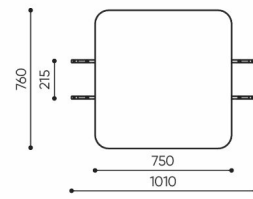

linje

LE 200

: produktov list

design:
Kasper Mose

Webov stránky
produktu
[Odkaz na webov
stránky](#)

bejot:

rozm ry
LE 200

LE 200

bejot:linje

LE L1

LE L2 TB

LE L3 TB

LE LC TB 45

LE LC TB 90

- A wysokość siedziska: wymiar gabarytowy
- B wysokość siedziska
- C wysokość : wymiar gabarytowy
- D wysokość oparcia
- F szerokość gabarytowa
- G szerokość siedziska
- H szerokość oparcia
- K wysokość od podłogi do podłokietnika
- M głębokość gabarytowa
- N głębokość siedziska

Wymiary mają charakter orientacyjny i mogą się różnić w zależności od wybranej konfiguracji produktu. Zawsze spełnione są wymogi normy.

materi ly dostupn pro sb rku

1 cenov skupina	Dluhopisy, Fenno, Keimo, log
Cenov skupina 2	Alja ka, Alpa, Charles, Charles - Studio Design, Cura, Pastel, Roccia, Valencia
Cenov skupina 3	Ally, Ally-Studio Design, Alpa-Studio Design, Blazer, Cura-Studio Design, Cyber SD, Easy , Oceanic, Silvertex , Silvertex - Designov studio, Synergie, Synergie - Designov studio, Valencia - Designov studio
Cenov skupina 4	Oceanic-Studio Design, Remix - Designov studio
Cenov skupina 5	Steelcut Trio 3 - Studio Design
Vrcholy	Laminovan deska
Kov	Kov - pr kov lakovan