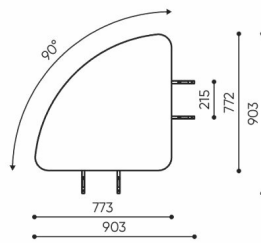

bejot:linje

LE L1

LE L2 TB

LE L3 TB

LE LC TB 45

LE LC TB 90

- A wysokość siedziska: wymiar gabarytowy
- B wysokość siedziska
- C wysokość : wymiar gabarytowy
- D wysokość oparcia
- F szerokość gabarytowa
- G szerokość siedziska
- H szerokość oparcia
- K wysokość od podłogi do podłokietnika
- M głębokość gabarytowa
- N głębokość siedziska

Wymiary mają charakter orientacyjny i mogą się różnić w zależności od wybranej konfiguracji produktu. Zawsze spełnione są wymogi normy.

materi ly dostupn pro sb rku

1 cenov skupina	Dluhopisy, Fenno, Keimo, log
Cenov skupina 2	Alja ka, Alpa, Charles, Charles - Studio Design, Cura, Pastel, Roccia, Valencia
Cenov skupina 3	Ally, Ally-Studio Design, Alpa-Studio Design, Blazer, Cura-Studio Design, Cyber SD, Easy , Oceanic, Silvertex , Silvertex - Designov studio, Synergie, Synergie - Designov studio, Valencia - Designov studio
Cenov skupina 4	Oceanic-Studio Design, Remix - Designov studio
Cenov skupina 5	Steelcut Trio 3 - Studio Design
Vrcholy	Laminovan deska
Kov	Kov - pr kov lakovan