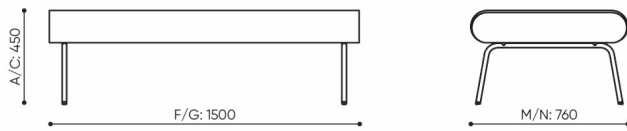

linje

LE 200

: produktov list

design:
Kasper Mose

Webov stránky
produktu
[Odkaz na webov
stránky](#)

bejot:

rozm ry
LE 200

LE 200

bejot:linje

LE L1

LE L2 TB

LE L3 TB

LE LC TB 45

LE LC TB 90

- A wysokość siedziska: wymiar gabarytowy
- B wysokość siedziska
- C wysokość : wymiar gabarytowy
- D wysokość oparcia
- F szerokość gabarytowa
- G szerokość siedziska
- H szerokość oparcia
- K wysokość od podłogi do podłokietnika
- M głębokość gabarytowa
- N głębokość siedziska

Wymiary mają charakter orientacyjny i mogą się różnić w zależności od wybranej konfiguracji produktu. Zawsze spełnione są wymogi normy.

materi ly dostupn pro sb rku

1 cenov skupina	Dluhopisy, Fenno, Keimo, log
Cenov skupina 2	Alja ka, Alpa, Charles, Charles - Studio Design, Cura, Pastel, Roccia, Valencia
Cenov skupina 3	Ally, Ally-Studio Design, Alpa-Studio Design, Blazer, Cura-Studio Design, Cyber SD, Easy , Oceanic, Silvertex , Silvertex - Designov studio, Synergie, Synergie - Designov studio, Valencia - Designov studio
Cenov skupina 4	Oceanic-Studio Design, Remix - Designov studio
Cenov skupina 5	Steelcut Trio 3 - Studio Design
Vrcholy	Laminovan deska
Kov	Kov - pr kov lakovan