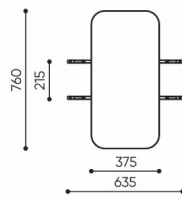

linje

LE 200

: produktov list

design:
Kasper Mose

Webov stránky
produktu
[Odkaz na webov
stránky](#)

bejot:

rozm ry
LE 200

LE 200

bejot:linje

LE L1

LE L2 TB

LE L3 TB

LE LC TB 45

LE LC TB 90

- A wysokość siedziska: wymiar gabarytowy
- B wysokość siedziska
- C wysokość : wymiar gabarytowy
- D wysokość oparcia
- F szerokość gabarytowa
- G szerokość siedziska
- H szerokość oparcia
- K wysokość od podłogi do podłokietnika
- M głębokość gabarytowa
- N głębokość siedziska

Wymiary mają charakter orientacyjny i mogą się różnić w zależności od wybranej konfiguracji produktu. Zawsze spełnione są wymogi normy.

materi ly dostupn pro sb rku

1 cenov skupina	Dluhopisy, Fenno, Keimo, log
Cenov skupina 2	Alja ka, Alpa, Charles, Charles - Studio Design, Cura, Pastel, Roccia, Valencia
Cenov skupina 3	Ally, Ally-Studio Design, Alpa-Studio Design, Blazer, Cura-Studio Design, Cyber SD, Easy , Oceanic, Silvertex , Silvertex - Designov studio, Synergie, Synergie - Designov studio, Valencia - Designov studio
Cenov skupina 4	Oceanic-Studio Design, Remix - Designov studio
Cenov skupina 5	Steelcut Trio 3 - Studio Design
Vrcholy	Laminovan deska
Kov	Kov - pr kov lakovan