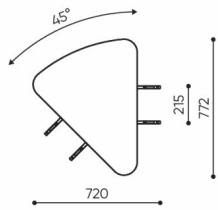

bejot:linje

LE L1

LE L2 TB

LE L3 TB

LE LC TB 45

LE LC TB 90

- A wysokość siedziska: wymiar gabarytowy
- B wysokość siedziska
- C wysokość : wymiar gabarytowy
- D wysokość oparcia
- F szerokość gabarytowa
- G szerokość siedziska
- H szerokość oparcia
- K wysokość od podłogi do podłokietnika
- M głębokość gabarytowa
- N głębokość siedziska

Wymiary mają charakter orientacyjny i mogą się różnić w zależności od wybranej konfiguracji produktu. Zawsze spełnione są wymogi normy.

materi ly dostupn pro sb rku

1 cenov skupina	Dluhopisy, Fenno, Keimo, log
Cenov skupina 2	Alja ka, Alpa, Charles, Charles - Studio Design, Cura, Pastel, Roccia, Valencia
Cenov skupina 3	Ally, Ally-Studio Design, Alpa-Studio Design, Blazer, Cura-Studio Design, Cyber SD, Easy , Oceanic, Silvertex , Silvertex - Designov studio, Synergie, Synergie - Designov studio, Valencia - Designov studio
Cenov skupina 4	Oceanic-Studio Design, Remix - Designov studio
Cenov skupina 5	Steelcut Trio 3 - Studio Design
Vrcholy	Laminovan deska
Kov	Kov - pr kov lakovan