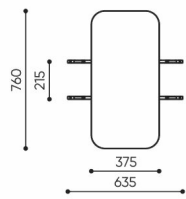

linje

LE 300

: produktov list

design:
Kasper Mose

Webov stránky
produktu
[Odkaz na webov
stránky](#)

bejot:

rozm ry
LE 300

LE 300

bejot:linje

LE L1

LE L2 TB

LE L3 TB

LE LC TB 45

LE LC TB 90

- A wysokość siedziska: wymiar gabarytowy
- B wysokość siedziska
- C wysokość : wymiar gabarytowy
- D wysokość oparcia
- F szerokość gabarytowa
- G szerokość siedziska
- H szerokość oparcia
- K wysokość od podłogi do podłokietnika
- M głębokość gabarytowa
- N głębokość siedziska

Wymiary mają charakter orientacyjny i mogą się różnić w zależności od wybranej konfiguracji produktu. Zawsze spełnione są wymogi normy.

materi ly dostupn pro sb rku

1 cenov skupina	Dluhopisy, Fenno, Keimo, log
Cenov skupina 2	Alja ka, Alpa, Charles, Charles - Studio Design, Cura, Pastel, Roccia, Valencia
Cenov skupina 3	Ally, Ally-Studio Design, Alpa-Studio Design, Blazer, Cura-Studio Design, Cyber SD, Easy , Oceanic, Silvertex , Silvertex - Designov studio, Synergie, Synergie - Designov studio, Valencia - Designov studio
Cenov skupina 4	Oceanic-Studio Design, Remix - Designov studio
Cenov skupina 5	Steelcut Trio 3 - Studio Design
Vrcholy	Laminovan deska
Kov	Kov - pr kov lakovan