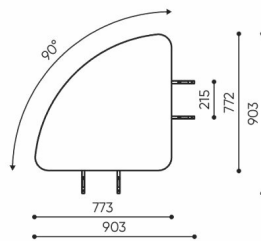

bejot:linje

LE L1

LE L2 TB

LE L3 TB

LE LC TB 45

LE LC TB 90

- A wysokość siedziska: wymiar gabarytowy
- B wysokość siedziska
- C wysokość : wymiar gabarytowy
- D wysokość oparcia
- F szerokość gabarytowa
- G szerokość siedziska
- H szerokość oparcia
- K wysokość od podłogi do podłokietnika
- M głębokość gabarytowa
- N głębokość siedziska

Wymiary mają charakter orientacyjny i mogą się różnić w zależności od wybranej konfiguracji produktu. Zawsze spełnione są wymogi normy.

materi ly dostupn pro sb rku

1 cenov skupina	Dluhopisy, Fenno, Keimo, log
Cenov skupina 2	Alja ka, Alpa, Charles, Charles - Studio Design, Cura, Pastel, Roccia, Valencia
Cenov skupina 3	Ally, Ally-Studio Design, Alpa-Studio Design, Blazer, Cura-Studio Design, Cyber SD, Easy , Oceanic, Silvertex , Silvertex - Designov studio, Synergie, Synergie - Designov studio, Valencia - Designov studio
Cenov skupina 4	Oceanic-Studio Design, Remix - Designov studio
Cenov skupina 5	Steelcut Trio 3 - Studio Design
Vrcholy	Laminovan deska
Kov	Kov - pr kov lakovan