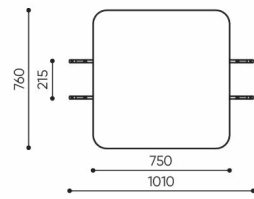

linje

LE 300

: produktov list

design:
Kasper Mose

Webov stránky
produktu
[Odkaz na webov
stránky](#)

bejot:

rozm ry
LE 300

LE 300

bejot:linje

LE L1

LE L2 TB

LE L3 TB

LE LC TB 45

LE LC TB 90

- A wysokość siedziska: wymiar gabarytowy
- B wysokość siedziska
- C wysokość : wymiar gabarytowy
- D wysokość oparcia
- F szerokość gabarytowa
- G szerokość siedziska
- H szerokość oparcia
- K wysokość od podłogi do podłokietnika
- M głębokość gabarytowa
- N głębokość siedziska

Wymiary mają charakter orientacyjny i mogą się różnić w zależności od wybranej konfiguracji produktu. Zawsze spełnione są wymogi normy.

materi ly dostupn pro sb rku

1 cenov skupina	Dluhopisy, Fenno, Keimo, log
Cenov skupina 2	Alja ka, Alpa, Charles, Charles - Studio Design, Cura, Pastel, Roccia, Valencia
Cenov skupina 3	Ally, Ally-Studio Design, Alpa-Studio Design, Blazer, Cura-Studio Design, Cyber SD, Easy , Oceanic, Silvertex , Silvertex - Designov studio, Synergie, Synergie - Designov studio, Valencia - Designov studio
Cenov skupina 4	Oceanic-Studio Design, Remix - Designov studio
Cenov skupina 5	Steelcut Trio 3 - Studio Design
Vrcholy	Laminovan deska
Kov	Kov - pr kov lakovan