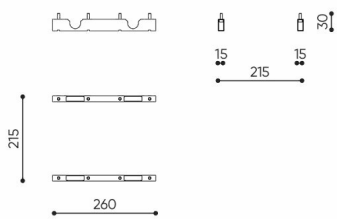

linje

LE 300

: produktov list

design:
Kasper Mose

Webov stránky
produktu
[Odkaz na webov
stránky](#)

bejot:

rozm ry
LE 300

LE 300

bejot:linje

LE L1

LE L2 TB

LE L3 TB

LE LC TB 45

LE LC TB 90

- A wysokość siedziska: wymiar gabarytowy
- B wysokość siedziska
- C wysokość : wymiar gabarytowy
- D wysokość oparcia
- F szerokość gabarytowa
- G szerokość siedziska
- H szerokość oparcia
- K wysokość od podłogi do podłokietnika
- M głębokość gabarytowa
- N głębokość siedziska

Wymiary mają charakter orientacyjny i mogą się różnić w zależności od wybranej konfiguracji produktu. Zawsze spełnione są wymogi normy.

materi ly dostupn pro sb rku

1 cenov skupina	Dluhopisy, Fenno, Keimo, log
Cenov skupina 2	Alja ka, Alpa, Charles, Charles - Studio Design, Cura, Pastel, Roccia, Valencia
Cenov skupina 3	Ally, Ally-Studio Design, Alpa-Studio Design, Blazer, Cura-Studio Design, Cyber SD, Easy , Oceanic, Silvertex , Silvertex - Designov studio, Synergie, Synergie - Designov studio, Valencia - Designov studio
Cenov skupina 4	Oceanic-Studio Design, Remix - Designov studio
Cenov skupina 5	Steelcut Trio 3 - Studio Design
Vrcholy	Laminovan deska
Kov	Kov - pr kov lakovan