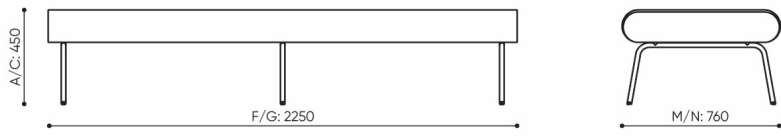

linje

LE 300

: produktov list

design:
Kasper Mose

Webov stránky
produktu
[Odkaz na webov
stránky](#)

bejot:

rozm ry
LE 300

LE 300

bejot:linje

LE L1

LE L2 TB

LE L3 TB

LE LC TB 45

LE LC TB 90

- A wysokość siedziska: wymiar gabarytowy
- B wysokość siedziska
- C wysokość : wymiar gabarytowy
- D wysokość oparcia
- F szerokość gabarytowa
- G szerokość siedziska
- H szerokość oparcia
- K wysokość od podłogi do podłokietnika
- M głębokość gabarytowa
- N głębokość siedziska

Wymiary mają charakter orientacyjny i mogą się różnić w zależności od wybranej konfiguracji produktu. Zawsze spełnione są wymogi normy.

materi ly dostupn pro sb rku

1 cenov skupina	Dluhopisy, Fenno, Keimo, log
Cenov skupina 2	Alja ka, Alpa, Charles, Charles - Studio Design, Cura, Pastel, Roccia, Valencia
Cenov skupina 3	Ally, Ally-Studio Design, Alpa-Studio Design, Blazer, Cura-Studio Design, Cyber SD, Easy , Oceanic, Silvertex , Silvertex - Designov studio, Synergie, Synergie - Designov studio, Valencia - Designov studio
Cenov skupina 4	Oceanic-Studio Design, Remix - Designov studio
Cenov skupina 5	Steelcut Trio 3 - Studio Design
Vrcholy	Laminovan deska
Kov	Kov - pr kov lakovan