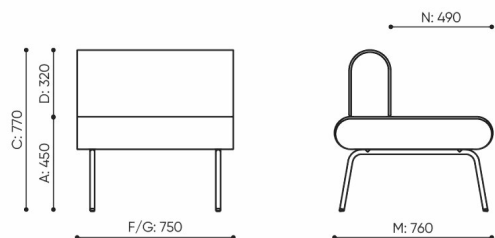

linje

LE 401

: produktov list

design:
Kasper Mose

Webov stránky
produktu
[Odkaz na webov
stránky](#)

bejot:

rozmiar

LE 401

LE 401

- A wysokość siedziska: wymiar gabarytowy
- B wysokość siedziska
- C wysokość : wymiar gabarytowy
- D wysokość oparcia
- F szerokość gabarytowa
- G szerokość siedziska
- H szerokość oparcia
- K wysokość od podłogi do podłokietnika
- M głębokość gabarytowa
- N głębokość siedziska

Wymiary mają charakter orientacyjny i mogą się różnić w zależności od wybranej konfiguracji produktu. Zawsze spełnione są wymagania normy.

materi ly dostupn pro sb rku

1 cenov skupina	Dluhopisy, Fenno, Keimo, log
Cenov skupina 2	Alja ka, Alpa, Charles, Charles - Studio Design, Cura, Pastel, Roccia, Valencia
Cenov skupina 3	Ally, Ally-Studio Design, Alpa-Studio Design, Blazer, Cura-Studio Design, Cyber SD, Easy , Oceanic, Silvertex , Silvertex - Designov studio, Synergie, Synergie - Designov studio, Valencia - Designov studio
Cenov skupina 4	Oceanic-Studio Design, Remix - Designov studio
Cenov skupina 5	Steelcut Trio 3 - Studio Design
Vrcholy	Laminovan deska
Kov	Kov - pr kov lakovan