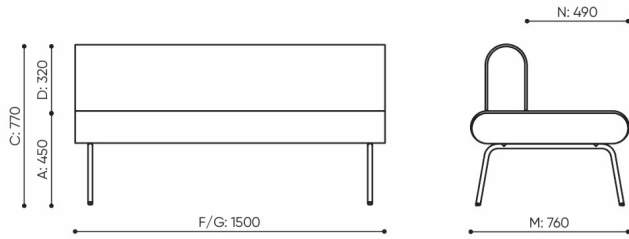

linje

LE 402

: produktov list

design:
Kasper Mose

Webov stránky
produktu
[Odkaz na webov
stránky](#)

bejot:

rozm ry
LE 402

LE 402

bejot:linje

LE L1

LE L2 TB

LE L3 TB

LE LC TB 45

LE LC TB 90

- A wysokość siedziska: wymiar gabarytowy
- B wysokość siedziska
- C wysokość : wymiar gabarytowy
- D wysokość oparcia
- F szerokość gabarytowa
- G szerokość siedziska
- H szerokość oparcia
- K wysokość od podłogi do podłokietnika
- M głębokość gabarytowa
- N głębokość siedziska

Wymiary mają charakter orientacyjny i mogą się różnić w zależności od wybranej konfiguracji produktu. Zawsze spełnione są wymogi normy.

materi ly dostupn pro sb rku

1 cenov skupina	Dluhopisy, Fenno, Keimo, log
Cenov skupina 2	Alja ka, Alpa, Charles, Charles - Studio Design, Cura, Pastel, Roccia, Valencia
Cenov skupina 3	Ally, Ally-Studio Design, Alpa-Studio Design, Blazer, Cura-Studio Design, Cyber SD, Easy , Oceanic, Silvertex , Silvertex - Designov studio, Synergie, Synergie - Designov studio, Valencia - Designov studio
Cenov skupina 4	Oceanic-Studio Design, Remix - Designov studio
Cenov skupina 5	Steelcut Trio 3 - Studio Design
Vrcholy	Laminovan deska
Kov	Kov - pr kov lakovan