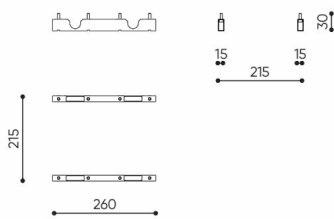

linje

LE 402

: produktov list

design:
Kasper Mose

Webov stránky
produktu
[Odkaz na webov
stránky](#)

bejot:

rozm ry
LE 402

LE 402

bejot:linje

LE L1

LE L2 TB

LE L3 TB

LE LC TB 45

LE LC TB 90

- A wysokość siedziska: wymiar gabarytowy
- B wysokość siedziska
- C wysokość : wymiar gabarytowy
- D wysokość oparcia
- F szerokość gabarytowa
- G szerokość siedziska
- H szerokość oparcia
- K wysokość od podłogi do podłokietnika
- M głębokość gabarytowa
- N głębokość siedziska

Wymiary mają charakter orientacyjny i mogą się różnić w zależności od wybranej konfiguracji produktu. Zawsze spełnione są wymogi normy.

materi ly dostupn pro sb rku

1 cenov skupina	Dluhopisy, Fenno, Keimo, log
Cenov skupina 2	Alja ka, Alpa, Charles, Charles - Studio Design, Cura, Pastel, Roccia, Valencia
Cenov skupina 3	Ally, Ally-Studio Design, Alpa-Studio Design, Blazer, Cura-Studio Design, Cyber SD, Easy , Oceanic, Silvertex , Silvertex - Designov studio, Synergie, Synergie - Designov studio, Valencia - Designov studio
Cenov skupina 4	Oceanic-Studio Design, Remix - Designov studio
Cenov skupina 5	Steelcut Trio 3 - Studio Design
Vrcholy	Laminovan deska
Kov	Kov - pr kov lakovan