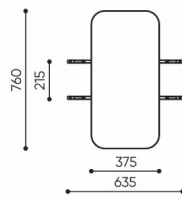

linje

LE 402

: produktov list

design:
Kasper Mose

Webov stránky
produktu
[Odkaz na webov
stránky](#)

bejot:

rozm ry
LE 402

LE 402

bejot:linje

LE L1

LE L2 TB

LE L3 TB

LE LC TB 45

LE LC TB 90

- A wysokość siedziska: wymiar gabarytowy
- B wysokość siedziska
- C wysokość : wymiar gabarytowy
- D wysokość oparcia
- F szerokość gabarytowa
- G szerokość siedziska
- H szerokość oparcia
- K wysokość od podłogi do podłokietnika
- M głębokość gabarytowa
- N głębokość siedziska

Wymiary mają charakter orientacyjny i mogą się różnić w zależności od wybranej konfiguracji produktu. Zawsze spełnione są wymogi normy.

materi ly dostupn pro sb rku

1 cenov skupina	Dluhopisy, Fenno, Keimo, log
Cenov skupina 2	Alja ka, Alpa, Charles, Charles - Studio Design, Cura, Pastel, Roccia, Valencia
Cenov skupina 3	Ally, Ally-Studio Design, Alpa-Studio Design, Blazer, Cura-Studio Design, Cyber SD, Easy , Oceanic, Silvertex , Silvertex - Designov studio, Synergie, Synergie - Designov studio, Valencia - Designov studio
Cenov skupina 4	Oceanic-Studio Design, Remix - Designov studio
Cenov skupina 5	Steelcut Trio 3 - Studio Design
Vrcholy	Laminovan deska
Kov	Kov - pr kov lakovan