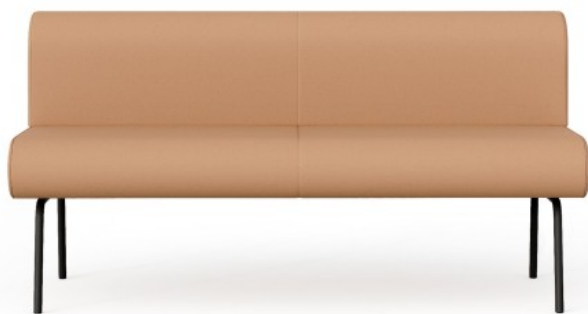

linje

LE 402

: produktov list

design:
Kasper Mose

Webov stránky
produktu
[Odkaz na webov
stránky](#)

bejot:

rozm ry
LE 402

LE 402

Wymiary mają charakter orientacyjny i mogą się różnić w zależności od wybranej konfiguracji produktu. Zawsze spełnione są wymogi normy.

materi ly dostupn pro sb rku

1 cenov skupina	Dluhopisy, Fenno, Keimo, log
Cenov skupina 2	Alja ka, Alpa, Charles, Charles - Studio Design, Cura, Pastel, Roccia, Valencia
Cenov skupina 3	Ally, Ally-Studio Design, Alpa-Studio Design, Blazer, Cura-Studio Design, Cyber SD, Easy , Oceanic, Silvertex , Silvertex - Designov studio, Synergie, Synergie - Designov studio, Valencia - Designov studio
Cenov skupina 4	Oceanic-Studio Design, Remix - Designov studio
Cenov skupina 5	Steelcut Trio 3 - Studio Design
Vrcholy	Laminovan deska
Kov	Kov - pr kov lakovan