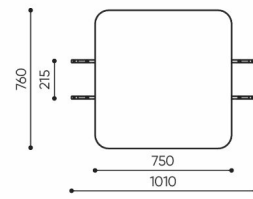

linje

LE 402

: produktov list

design:
Kasper Mose

Webov stránky
produktu
[Odkaz na webov
stránky](#)

bejot:

rozm ry
LE 402

LE 402

bejot:linje

LE L1

LE L2 TB

LE L3 TB

LE LC TB 45

LE LC TB 90

- A wysokość siedziska: wymiar gabarytowy
- B wysokość siedziska
- C wysokość : wymiar gabarytowy
- D wysokość oparcia
- F szerokość gabarytowa
- G szerokość siedziska
- H szerokość oparcia
- K wysokość od podłogi do podłokietnika
- M głębokość gabarytowa
- N głębokość siedziska

Wymiary mają charakter orientacyjny i mogą się różnić w zależności od wybranej konfiguracji produktu. Zawsze spełnione są wymogi normy.

materi ly dostupn pro sb rku

1 cenov skupina	Dluhopisy, Fenno, Keimo, log
Cenov skupina 2	Alja ka, Alpa, Charles, Charles - Studio Design, Cura, Pastel, Roccia, Valencia
Cenov skupina 3	Ally, Ally-Studio Design, Alpa-Studio Design, Blazer, Cura-Studio Design, Cyber SD, Easy , Oceanic, Silvertex , Silvertex - Designov studio, Synergie, Synergie - Designov studio, Valencia - Designov studio
Cenov skupina 4	Oceanic-Studio Design, Remix - Designov studio
Cenov skupina 5	Steelcut Trio 3 - Studio Design
Vrcholy	Laminovan deska
Kov	Kov - pr kov lakovan