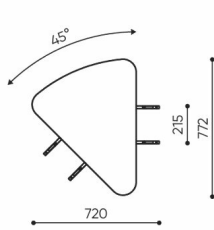

linje

LE 402

: produktov list

design:
Kasper Mose

Webov stránky
produktu
[Odkaz na webov
stránky](#)

bejot:

rozm ry
LE 402

LE 402

bejot:linje

LE L1

LE L2 TB

LE L3 TB

LE LC TB 45

LE LC TB 90

- A wysokość siedziska: wymiar gabarytowy
- B wysokość siedziska
- C wysokość : wymiar gabarytowy
- D wysokość oparcia
- F szerokość gabarytowa
- G szerokość siedziska
- H szerokość oparcia
- K wysokość od podłogi do podłokietnika
- M głębokość gabarytowa
- N głębokość siedziska

Wymiary mają charakter orientacyjny i mogą się różnić w zależności od wybranej konfiguracji produktu. Zawsze spełnione są wymogi normy.

materi ly dostupn pro sb rku

1 cenov skupina	Dluhopisy, Fenno, Keimo, log
Cenov skupina 2	Alja ka, Alpa, Charles, Charles - Studio Design, Cura, Pastel, Roccia, Valencia
Cenov skupina 3	Ally, Ally-Studio Design, Alpa-Studio Design, Blazer, Cura-Studio Design, Cyber SD, Easy , Oceanic, Silvertex , Silvertex - Designov studio, Synergie, Synergie - Designov studio, Valencia - Designov studio
Cenov skupina 4	Oceanic-Studio Design, Remix - Designov studio
Cenov skupina 5	Steelcut Trio 3 - Studio Design
Vrcholy	Laminovan deska
Kov	Kov - pr kov lakovan