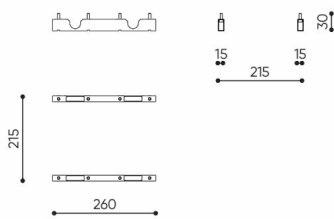

# linje

LE 403

: produktov list

design:  
Kasper Mose

Webov stránky  
produktu  
[Odkaz na webov  
stránky](#)

**bejot:**

**rozm ry**  
LE 403

LE 403

**bejot:linje**

LE L1

LE L2 TB

LE L3 TB

LE LC TB 45

LE LC TB 90

- A wysokość siedziska: wymiar gabarytowy
- B wysokość siedziska
- C wysokość : wymiar gabarytowy
- D wysokość oparcia
- F szerokość gabarytowa
- G szerokość siedziska
- H szerokość oparcia
- K wysokość od podłogi do podłokietnika
- M głębokość gabarytowa
- N głębokość siedziska

Wymiary mają charakter orientacyjny i mogą się różnić w zależności od wybranej konfiguracji produktu. Zawsze spełnione są wymogi normy.