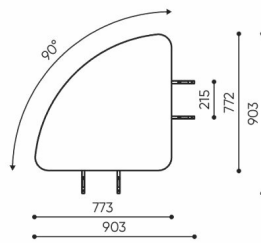

**bejot:linje**

LE L1

LE L2 TB

LE L3 TB

LE LC TB 45

LE LC TB 90

- A wysokość siedziska: wymiar gabarytowy
- B wysokość siedziska
- C wysokość : wymiar gabarytowy
- D wysokość oparcia
- F szerokość gabarytowa
- G szerokość siedziska
- H szerokość oparcia
- K wysokość od podłogi do podłokietnika
- M głębokość gabarytowa
- N głębokość siedziska

Wymiary mają charakter orientacyjny i mogą się różnić w zależności od wybranej konfiguracji produktu. Zawsze spełnione są wymogi normy.