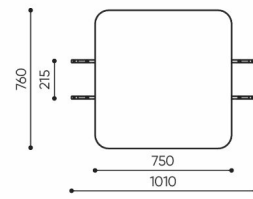

**bejot:linje**

LE L1

LE L2 TB

LE L3 TB

LE LC TB 45

LE LC TB 90

- A wysokość siedziska: wymiar gabarytowy
- B wysokość siedziska
- C wysokość : wymiar gabarytowy
- D wysokość oparcia
- F szerokość gabarytowa
- G szerokość siedziska
- H szerokość oparcia
- K wysokość od podłogi do podłokietnika
- M głębokość gabarytowa
- N głębokość siedziska

Wymiary mają charakter orientacyjny i mogą się różnić w zależności od wybranej konfiguracji produktu. Zawsze spełnione są wymogi normy.