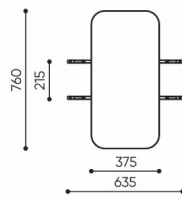

**bejot:linje**

LE L1

LE L2 TB

LE L3 TB

LE LC TB 45

LE LC TB 90

- A wysokość siedziska: wymiar gabarytowy
- B wysokość siedziska
- C wysokość : wymiar gabarytowy
- D wysokość oparcia
- F szerokość gabarytowa
- G szerokość siedziska
- H szerokość oparcia
- K wysokość od podłogi do podłokietnika
- M głębokość gabarytowa
- N głębokość siedziska

Wymiary mają charakter orientacyjny i mogą się różnić w zależności od wybranej konfiguracji produktu. Zawsze spełnione są wymogi normy.