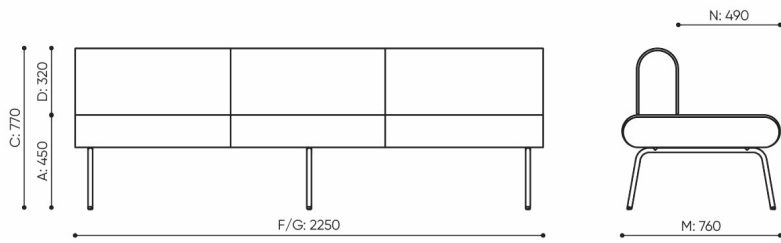

# linje

LE 403

: produktov list

design:  
Kasper Mose

Webov stránky  
produktu  
[Odkaz na webov  
stránky](#)

**bejot:**

**rozm ry**  
LE 403

LE 403

**bejot:linje**

LE L1

LE L2 TB

LE L3 TB

LE LC TB 45

LE LC TB 90

- A wysokość siedziska: wymiar gabarytowy
- B wysokość siedziska
- C wysokość : wymiar gabarytowy
- D wysokość oparcia
- F szerokość gabarytowa
- G szerokość siedziska
- H szerokość oparcia
- K wysokość od podłogi do podłokietnika
- M głębokość gabarytowa
- N głębokość siedziska

Wymiary mają charakter orientacyjny i mogą się różnić w zależności od wybranej konfiguracji produktu. Zawsze spełnione są wymogi normy.