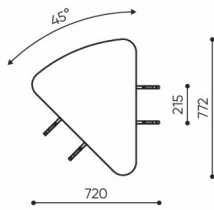

**bejot:linje**

LE L1

LE L2 TB

LE L3 TB

LE LC TB 45

LE LC TB 90

- A wysokość siedziska: wymiar gabarytowy
- B wysokość siedziska
- C wysokość : wymiar gabarytowy
- D wysokość oparcia
- F szerokość gabarytowa
- G szerokość siedziska
- H szerokość oparcia
- K wysokość od podłogi do podłokietnika
- M głębokość gabarytowa
- N głębokość siedziska

Wymiary mają charakter orientacyjny i mogą się różnić w zależności od wybranej konfiguracji produktu. Zawsze spełnione są wymogi normy.