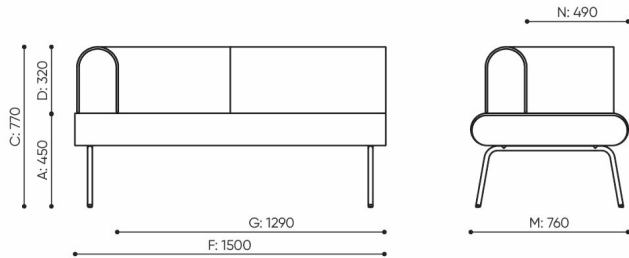

linje

LE 412 R

: produktov list

design:
Kasper Mose

Webov stránky
produktu
[Odkaz na webov
stránky](#)

bejot:

rozmiar

LE 412 R

LE 412 L/R

- A wysokość siedziska: wymiar gabarytowy
- B wysokość siedziska
- C wysokość : wymiar gabarytowy
- D wysokość oparcia
- F szerokość gabarytowa
- G szerokość siedziska
- H szerokość oparcia
- K wysokość od podłogi do podłokietnika
- M głębokość gabarytowa
- N głębokość siedziska

Wymiary mają charakter orientacyjny i mogą się różnić w zależności od wybranej konfiguracji produktu. Zawsze spełnione są wymogi normy.

materi ly dostupn pro sb rku

1 cenov skupina	Dluhopisy, Fenno, Keimo, log
Cenov skupina 2	Alja ka, Alpa, Charles, Charles - Studio Design, Cura, Pastel, Roccia, Valencia
Cenov skupina 3	Ally, Ally-Studio Design, Alpa-Studio Design, Blazer, Cura-Studio Design, Cyber SD, Easy , Oceanic, Silvertex , Silvertex - Designov studio, Synergie, Synergie - Designov studio, Valencia - Designov studio
Cenov skupina 4	Oceanic-Studio Design, Remix - Designov studio
Cenov skupina 5	Steelcut Trio 3 - Studio Design
Vrcholy	Laminovan deska
Kov	Kov - pr kov lakovan