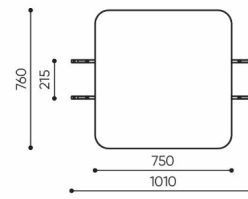

linje

LE 412 R

: produktov list

design:
Kasper Mose

Webov stránky
produktu
[Odkaz na webov
stránky](#)

bejot:

rozm ry

LE 412 R

LE 412 L/R

bejot:linje

LE L1

LE L2 TB

LE L3 TB

LE LC TB 45

LE LC TB 90

- A wysokość siedziska: wymiar gabarytowy
- B wysokość siedziska
- C wysokość : wymiar gabarytowy
- D wysokość oparcia
- F szerokość gabarytowa
- G szerokość siedziska
- H szerokość oparcia
- K wysokość od podłogi do podłokietnika
- M głębokość gabarytowa
- N głębokość siedziska

Wymiary mają charakter orientacyjny i mogą się różnić w zależności od wybranej konfiguracji produktu. Zawsze spełnione są wymogi normy.

materi ly dostupn pro sb rku

1 cenov skupina	Dluhopisy, Fenno, Keimo, log
Cenov skupina 2	Alja ka, Alpa, Charles, Charles - Studio Design, Cura, Pastel, Roccia, Valencia
Cenov skupina 3	Ally, Ally-Studio Design, Alpa-Studio Design, Blazer, Cura-Studio Design, Cyber SD, Easy , Oceanic, Silvertex , Silvertex - Designov studio, Synergie, Synergie - Designov studio, Valencia - Designov studio
Cenov skupina 4	Oceanic-Studio Design, Remix - Designov studio
Cenov skupina 5	Steelcut Trio 3 - Studio Design
Vrcholy	Laminovan deska
Kov	Kov - pr kov lakovan