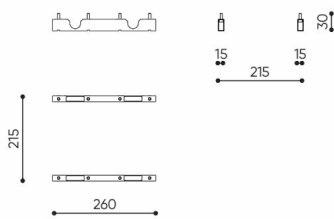

linje

LE 412 R

: produktov list

design:
Kasper Mose

Webov stránky
produktu
[Odkaz na webov
stránky](#)

bejot:

rozm ry

LE 412 R

LE 412 L/R

bejot:linje

LE L1

LE L2 TB

LE L3 TB

LE LC TB 45

LE LC TB 90

- A wysokość siedziska: wymiar gabarytowy
- B wysokość siedziska
- C wysokość : wymiar gabarytowy
- D wysokość oparcia
- F szerokość gabarytowa
- G szerokość siedziska
- H szerokość oparcia
- K wysokość od podłogi do podłokietnika
- M głębokość gabarytowa
- N głębokość siedziska

Wymiary mają charakter orientacyjny i mogą się różnić w zależności od wybranej konfiguracji produktu. Zawsze spełnione są wymogi normy.

materi ly dostupn pro sb rku

1 cenov skupina	Dluhopisy, Fenno, Keimo, log
Cenov skupina 2	Alja ka, Alpa, Charles, Charles - Studio Design, Cura, Pastel, Roccia, Valencia
Cenov skupina 3	Ally, Ally-Studio Design, Alpa-Studio Design, Blazer, Cura-Studio Design, Cyber SD, Easy , Oceanic, Silvertex , Silvertex - Designov studio, Synergie, Synergie - Designov studio, Valencia - Designov studio
Cenov skupina 4	Oceanic-Studio Design, Remix - Designov studio
Cenov skupina 5	Steelcut Trio 3 - Studio Design
Vrcholy	Laminovan deska
Kov	Kov - pr kov lakovan