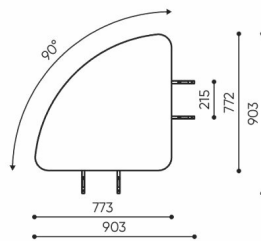

linje

LE 412 R

: produktov list

design:
Kasper Mose

Webov stránky
produktu
[Odkaz na webov
stránky](#)

bejot:

rozm ry

LE 412 R

LE 412 L/R

bejot:linje

LE L1

LE L2 TB

LE L3 TB

LE LC TB 45

LE LC TB 90

- A wysokość siedziska: wymiar gabarytowy
- B wysokość siedziska
- C wysokość : wymiar gabarytowy
- D wysokość oparcia
- F szerokość gabarytowa
- G szerokość siedziska
- H szerokość oparcia
- K wysokość od podłogi do podłokietnika
- M głębokość gabarytowa
- N głębokość siedziska

Wymiary mają charakter orientacyjny i mogą się różnić w zależności od wybranej konfiguracji produktu. Zawsze spełnione są wymogi normy.

materi ly dostupn pro sb rku

1 cenov skupina	Dluhopisy, Fenno, Keimo, log
Cenov skupina 2	Alja ka, Alpa, Charles, Charles - Studio Design, Cura, Pastel, Roccia, Valencia
Cenov skupina 3	Ally, Ally-Studio Design, Alpa-Studio Design, Blazer, Cura-Studio Design, Cyber SD, Easy , Oceanic, Silvertex , Silvertex - Designov studio, Synergie, Synergie - Designov studio, Valencia - Designov studio
Cenov skupina 4	Oceanic-Studio Design, Remix - Designov studio
Cenov skupina 5	Steelcut Trio 3 - Studio Design
Vrcholy	Laminovan deska
Kov	Kov - pr kov lakovan