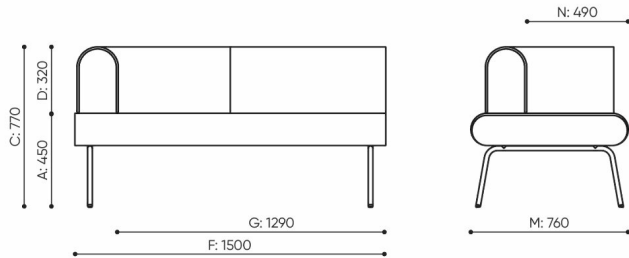

linje

LE 412 R

: produktov list

design:
Kasper Mose

Webov stránky
produktu
[Odkaz na webov
stránky](#)

bejot:

rozm ry

LE 412 R

LE 412 L/R

bejot:linje

LE L1

LE L2 TB

LE L3 TB

LE LC TB 45

LE LC TB 90

- A wysokość siedziska: wymiar gabarytowy
- B wysokość siedziska
- C wysokość : wymiar gabarytowy
- D wysokość oparcia
- F szerokość gabarytowa
- G szerokość siedziska
- H szerokość oparcia
- K wysokość od podłogi do podłokietnika
- M głębokość gabarytowa
- N głębokość siedziska

Wymiary mają charakter orientacyjny i mogą się różnić w zależności od wybranej konfiguracji produktu. Zawsze spełnione są wymogi normy.

materi ly dostupn pro sb rku

1 cenov skupina	Dluhopisy, Fenno, Keimo, log
Cenov skupina 2	Alja ka, Alpa, Charles, Charles - Studio Design, Cura, Pastel, Roccia, Valencia
Cenov skupina 3	Ally, Ally-Studio Design, Alpa-Studio Design, Blazer, Cura-Studio Design, Cyber SD, Easy , Oceanic, Silvertex , Silvertex - Designov studio, Synergie, Synergie - Designov studio, Valencia - Designov studio
Cenov skupina 4	Oceanic-Studio Design, Remix - Designov studio
Cenov skupina 5	Steelcut Trio 3 - Studio Design
Vrcholy	Laminovan deska
Kov	Kov - pr kov lakovan