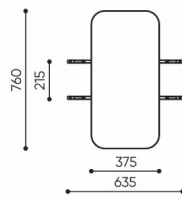

linje

LE 412 R

: produktov list

design:
Kasper Mose

Webov stránky
produktu
[Odkaz na webov
stránky](#)

bejot:

rozm ry

LE 412 R

LE 412 L/R

bejot:linje

LE L1

LE L2 TB

LE L3 TB

LE LC TB 45

LE LC TB 90

- A wysokość siedziska: wymiar gabarytowy
- B wysokość siedziska
- C wysokość : wymiar gabarytowy
- D wysokość oparcia
- F szerokość gabarytowa
- G szerokość siedziska
- H szerokość oparcia
- K wysokość od podłogi do podłokietnika
- M głębokość gabarytowa
- N głębokość siedziska

Wymiary mają charakter orientacyjny i mogą się różnić w zależności od wybranej konfiguracji produktu. Zawsze spełnione są wymogi normy.

materi ly dostupn pro sb rku

1 cenov skupina	Dluhopisy, Fenno, Keimo, log
Cenov skupina 2	Alja ka, Alpa, Charles, Charles - Studio Design, Cura, Pastel, Roccia, Valencia
Cenov skupina 3	Ally, Ally-Studio Design, Alpa-Studio Design, Blazer, Cura-Studio Design, Cyber SD, Easy , Oceanic, Silvertex , Silvertex - Designov studio, Synergie, Synergie - Designov studio, Valencia - Designov studio
Cenov skupina 4	Oceanic-Studio Design, Remix - Designov studio
Cenov skupina 5	Steelcut Trio 3 - Studio Design
Vrcholy	Laminovan deska
Kov	Kov - pr kov lakovan