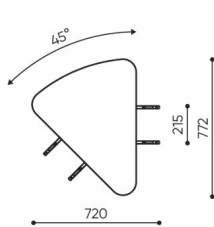

linje

LE 412 R

: produktov list

design:
Kasper Mose

Webov stránky
produktu
[Odkaz na webov
stránky](#)

bejot:

rozm ry

LE 412 R

LE 412 L/R

bejot:linje

LE L1

LE L2 TB

LE L3 TB

LE LC TB 45

LE LC TB 90

- A wysokość siedziska: wymiar gabarytowy
- B wysokość siedziska
- C wysokość : wymiar gabarytowy
- D wysokość oparcia
- F szerokość gabarytowa
- G szerokość siedziska
- H szerokość oparcia
- K wysokość od podłogi do podłokietnika
- M głębokość gabarytowa
- N głębokość siedziska

Wymiary mają charakter orientacyjny i mogą się różnić w zależności od wybranej konfiguracji produktu. Zawsze spełnione są wymogi normy.

materi ly dostupn pro sb rku

1 cenov skupina	Dluhopisy, Fenno, Keimo, log
Cenov skupina 2	Alja ka, Alpa, Charles, Charles - Studio Design, Cura, Pastel, Roccia, Valencia
Cenov skupina 3	Ally, Ally-Studio Design, Alpa-Studio Design, Blazer, Cura-Studio Design, Cyber SD, Easy , Oceanic, Silvertex , Silvertex - Designov studio, Synergie, Synergie - Designov studio, Valencia - Designov studio
Cenov skupina 4	Oceanic-Studio Design, Remix - Designov studio
Cenov skupina 5	Steelcut Trio 3 - Studio Design
Vrcholy	Laminovan deska
Kov	Kov - pr kov lakovan