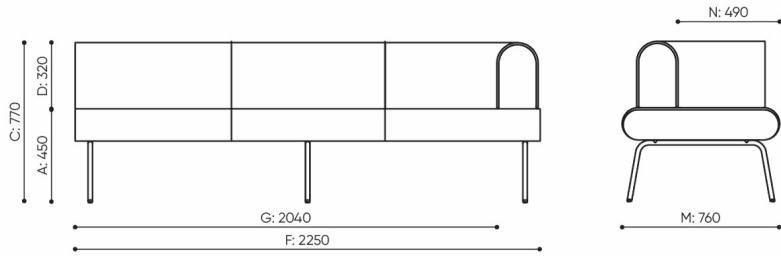

linje

LE 413L

: produktov list

design:
Kasper Mose

Webov stránky
produktu
[Odkaz na webov
stránky](#)

bejot:

rozm ry

LE 413L

LE 413 L/R

bejot:linje

LE L1

LE L2 TB

LE L3 TB

LE LC TB 45

LE LC TB 90

- A wysokość siedziska: wymiar gabarytowy
- B wysokość siedziska
- C wysokość : wymiar gabarytowy
- D wysokość oparcia
- F szerokość gabarytowa
- G szerokość siedziska
- H szerokość oparcia
- K wysokość od podłogi do podłokietnika
- M głębokość gabarytowa
- N głębokość siedziska

Wymiary mają charakter orientacyjny i mogą się różnić w zależności od wybranej konfiguracji produktu. Zawsze spełnione są wymagania normy.

materi ly dostupn pro sb rku

1 cenov skupina	Dluhopisy, Fenno, Keimo, log
Cenov skupina 2	Alja ka, Alpa, Charles, Charles - Studio Design, Cura, Pastel, Roccia, Valencia
Cenov skupina 3	Ally, Ally-Studio Design, Alpa-Studio Design, Blazer, Cura-Studio Design, Cyber SD, Easy , Oceanic, Silvertex , Silvertex - Designov studio, Synergie, Synergie - Designov studio, Valencia - Designov studio
Cenov skupina 4	Oceanic-Studio Design, Remix - Designov studio
Cenov skupina 5	Steelcut Trio 3 - Studio Design
Vrcholy	Laminovan deska
Kov	Kov - pr kov lakovan