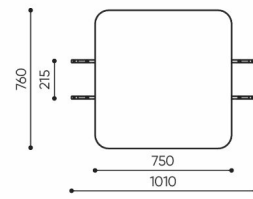

linje

LE 413L

: produktov list

design:
Kasper Mose

Webov stránky
produktu
[Odkaz na webov
stránky](#)

bejot:

rozm ry

LE 413L

LE 413 L/R

bejot:linje

LE L1

LE L2 TB

LE L3 TB

LE LC TB 45

LE LC TB 90

- A wysokość siedziska: wymiar gabarytowy
- B wysokość siedziska
- C wysokość : wymiar gabarytowy
- D wysokość oparcia
- F szerokość gabarytowa
- G szerokość siedziska
- H szerokość oparcia
- K wysokość od podłogi do podłokietnika
- M głębokość gabarytowa
- N głębokość siedziska

Wymiary mają charakter orientacyjny i mogą się różnić w zależności od wybranej konfiguracji produktu. Zawsze spełnione są wymagania normy.

materi ly dostupn pro sb rku

1 cenov skupina	Dluhopisy, Fenno, Keimo, log
Cenov skupina 2	Alja ka, Alpa, Charles, Charles - Studio Design, Cura, Pastel, Roccia, Valencia
Cenov skupina 3	Ally, Ally-Studio Design, Alpa-Studio Design, Blazer, Cura-Studio Design, Cyber SD, Easy , Oceanic, Silvertex , Silvertex - Designov studio, Synergie, Synergie - Designov studio, Valencia - Designov studio
Cenov skupina 4	Oceanic-Studio Design, Remix - Designov studio
Cenov skupina 5	Steelcut Trio 3 - Studio Design
Vrcholy	Laminovan deska
Kov	Kov - pr kov lakovan