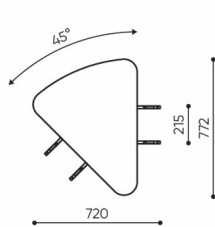

linje

LE 413L

: produktov list

design:
Kasper Mose

Webov stránky
produktu
[Odkaz na webov
stránky](#)

bejot:

rozm ry

LE 413L

LE 413 L/R

bejot:linje

LE L1

LE L2 TB

LE L3 TB

LE LC TB 45

LE LC TB 90

- A wysokość siedziska: wymiar gabarytowy
- B wysokość siedziska
- C wysokość : wymiar gabarytowy
- D wysokość oparcia
- F szerokość gabarytowa
- G szerokość siedziska
- H szerokość oparcia
- K wysokość od podłogi do podłokietnika
- M głębokość gabarytowa
- N głębokość siedziska

Wymiary mają charakter orientacyjny i mogą się różnić w zależności od wybranej konfiguracji produktu. Zawsze spełnione są wymagania normy.

materi ly dostupn pro sb rku

1 cenov skupina	Dluhopisy, Fenno, Keimo, log
Cenov skupina 2	Alja ka, Alpa, Charles, Charles - Studio Design, Cura, Pastel, Roccia, Valencia
Cenov skupina 3	Ally, Ally-Studio Design, Alpa-Studio Design, Blazer, Cura-Studio Design, Cyber SD, Easy , Oceanic, Silvertex , Silvertex - Designov studio, Synergie, Synergie - Designov studio, Valencia - Designov studio
Cenov skupina 4	Oceanic-Studio Design, Remix - Designov studio
Cenov skupina 5	Steelcut Trio 3 - Studio Design
Vrcholy	Laminovan deska
Kov	Kov - pr kov lakovan