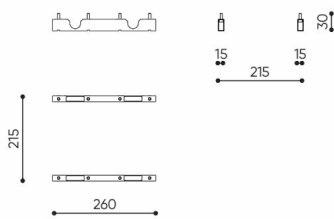

linje

LE 413L

: produktov list

design:
Kasper Mose

Webov stránky
produktu
[Odkaz na webov
stránky](#)

bejot:

rozm ry

LE 413L

LE 413 L/R

bejot:linje

LE L1

LE L2 TB

LE L3 TB

LE LC TB 45

LE LC TB 90

- A wysokość siedziska: wymiar gabarytowy
- B wysokość siedziska
- C wysokość : wymiar gabarytowy
- D wysokość oparcia
- F szerokość gabarytowa
- G szerokość siedziska
- H szerokość oparcia
- K wysokość od podłogi do podłokietnika
- M głębokość gabarytowa
- N głębokość siedziska

Wymiary mają charakter orientacyjny i mogą się różnić w zależności od wybranej konfiguracji produktu. Zawsze spełnione są wymagania normy.

materi ly dostupn pro sb rku

1 cenov skupina	Dluhopisy, Fenno, Keimo, log
Cenov skupina 2	Alja ka, Alpa, Charles, Charles - Studio Design, Cura, Pastel, Roccia, Valencia
Cenov skupina 3	Ally, Ally-Studio Design, Alpa-Studio Design, Blazer, Cura-Studio Design, Cyber SD, Easy , Oceanic, Silvertex , Silvertex - Designov studio, Synergie, Synergie - Designov studio, Valencia - Designov studio
Cenov skupina 4	Oceanic-Studio Design, Remix - Designov studio
Cenov skupina 5	Steelcut Trio 3 - Studio Design
Vrcholy	Laminovan deska
Kov	Kov - pr kov lakovan