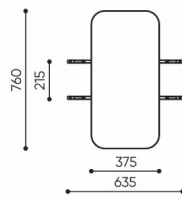

linje

LE 413L

: produktov list

design:
Kasper Mose

Webov stránky
produktu
[Odkaz na webov
stránky](#)

bejot:

rozm ry

LE 413L

LE 413 L/R

bejot:linje

LE L1

LE L2 TB

LE L3 TB

LE LC TB 45

LE LC TB 90

- A wysokość siedziska: wymiar gabarytowy
- B wysokość siedziska
- C wysokość : wymiar gabarytowy
- D wysokość oparcia
- F szerokość gabarytowa
- G szerokość siedziska
- H szerokość oparcia
- K wysokość od podłogi do podłokietnika
- M głębokość gabarytowa
- N głębokość siedziska

Wymiary mają charakter orientacyjny i mogą się różnić w zależności od wybranej konfiguracji produktu. Zawsze spełnione są wymagania normy.

materi ly dostupn pro sb rku

1 cenov skupina	Dluhopisy, Fenno, Keimo, log
Cenov skupina 2	Alja ka, Alpa, Charles, Charles - Studio Design, Cura, Pastel, Roccia, Valencia
Cenov skupina 3	Ally, Ally-Studio Design, Alpa-Studio Design, Blazer, Cura-Studio Design, Cyber SD, Easy , Oceanic, Silvertex , Silvertex - Designov studio, Synergie, Synergie - Designov studio, Valencia - Designov studio
Cenov skupina 4	Oceanic-Studio Design, Remix - Designov studio
Cenov skupina 5	Steelcut Trio 3 - Studio Design
Vrcholy	Laminovan deska
Kov	Kov - pr kov lakovan