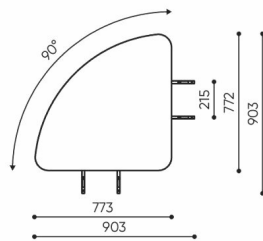

linje

LE 413L

: produktov list

design:
Kasper Mose

Webov stránky
produktu
[Odkaz na webov
stránky](#)

bejot:

rozm ry

LE 413L

LE 413 L/R

bejot:linje

LE L1

LE L2 TB

LE L3 TB

LE LC TB 45

LE LC TB 90

- A wysokość siedziska: wymiar gabarytowy
- B wysokość siedziska
- C wysokość : wymiar gabarytowy
- D wysokość oparcia
- F szerokość gabarytowa
- G szerokość siedziska
- H szerokość oparcia
- K wysokość od podłogi do podłokietnika
- M głębokość gabarytowa
- N głębokość siedziska

Wymiary mają charakter orientacyjny i mogą się różnić w zależności od wybranej konfiguracji produktu. Zawsze spełnione są wymagania normy.

materi ly dostupn pro sb rku

1 cenov skupina	Dluhopisy, Fenno, Keimo, log
Cenov skupina 2	Alja ka, Alpa, Charles, Charles - Studio Design, Cura, Pastel, Roccia, Valencia
Cenov skupina 3	Ally, Ally-Studio Design, Alpa-Studio Design, Blazer, Cura-Studio Design, Cyber SD, Easy , Oceanic, Silvertex , Silvertex - Designov studio, Synergie, Synergie - Designov studio, Valencia - Designov studio
Cenov skupina 4	Oceanic-Studio Design, Remix - Designov studio
Cenov skupina 5	Steelcut Trio 3 - Studio Design
Vrcholy	Laminovan deska
Kov	Kov - pr kov lakovan