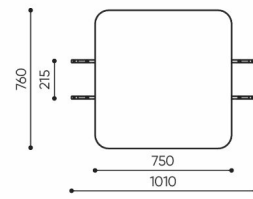

linje

LE 413R

: produktov list

design:
Kasper Mose

Webov stránky
produktu
[Odkaz na webov
stránky](#)

bejot:

rozm ry

LE 413R

LE 413 L/R

bejot:linje

LE L1

LE L2 TB

LE L3 TB

LE LC TB 45

LE LC TB 90

- A wysokość siedziska: wymiar gabarytowy
- B wysokość siedziska
- C wysokość : wymiar gabarytowy
- D wysokość oparcia
- F szerokość gabarytowa
- G szerokość siedziska
- H szerokość oparcia
- K wysokość od podłogi do podłokietnika
- M głębokość gabarytowa
- N głębokość siedziska

Wymiary mają charakter orientacyjny i mogą się różnić w zależności od wybranej konfiguracji produktu. Zawsze spełnione są wymogi normy.

materi ly dostupn pro sb rku

1 cenov skupina	Dluhopisy, Fenno, Keimo, log
Cenov skupina 2	Alja ka, Alpa, Charles, Charles - Studio Design, Cura, Pastel, Roccia, Valencia
Cenov skupina 3	Ally, Ally-Studio Design, Alpa-Studio Design, Blazer, Cura-Studio Design, Cyber SD, Easy , Oceanic, Silvertex , Silvertex - Designov studio, Synergie, Synergie - Designov studio, Valencia - Designov studio
Cenov skupina 4	Oceanic-Studio Design, Remix - Designov studio
Cenov skupina 5	Steelcut Trio 3 - Studio Design
Vrcholy	Laminovan deska
Kov	Kov - pr kov lakovan