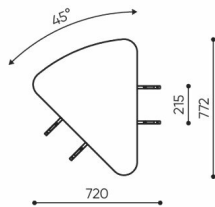

linje

LE 413R

: produktov list

design:
Kasper Mose

Webov stránky
produktu
[Odkaz na webov
stránky](#)

bejot:

rozm ry

LE 413R

LE 413 L/R

bejot:linje

LE L1

LE L2 TB

LE L3 TB

LE LC TB 45

LE LC TB 90

- A wysokość siedziska: wymiar gabarytowy
- B wysokość siedziska
- C wysokość : wymiar gabarytowy
- D wysokość oparcia
- F szerokość gabarytowa
- G szerokość siedziska
- H szerokość oparcia
- K wysokość od podłogi do podłokietnika
- M głębokość gabarytowa
- N głębokość siedziska

Wymiary mają charakter orientacyjny i mogą się różnić w zależności od wybranej konfiguracji produktu. Zawsze spełnione są wymogi normy.

materi ly dostupn pro sb rku

1 cenov skupina	Dluhopisy, Fenno, Keimo, log
Cenov skupina 2	Alja ka, Alpa, Charles, Charles - Studio Design, Cura, Pastel, Roccia, Valencia
Cenov skupina 3	Ally, Ally-Studio Design, Alpa-Studio Design, Blazer, Cura-Studio Design, Cyber SD, Easy , Oceanic, Silvertex , Silvertex - Designov studio, Synergie, Synergie - Designov studio, Valencia - Designov studio
Cenov skupina 4	Oceanic-Studio Design, Remix - Designov studio
Cenov skupina 5	Steelcut Trio 3 - Studio Design
Vrcholy	Laminovan deska
Kov	Kov - pr kov lakovan