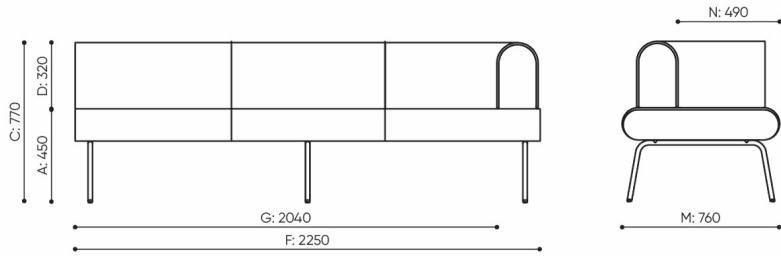

linje

LE 413R

: produktov list

design:
Kasper Mose

Webov stránky
produktu
[Odkaz na webov
stránky](#)

bejot:

rozm ry

LE 413R

LE 413 L/R

bejot:linje

LE L1

LE L2 TB

LE L3 TB

LE LC TB 45

LE LC TB 90

- A wysokość siedziska: wymiar gabarytowy
- B wysokość siedziska
- C wysokość : wymiar gabarytowy
- D wysokość oparcia
- F szerokość gabarytowa
- G szerokość siedziska
- H szerokość oparcia
- K wysokość od podłogi do podłokietnika
- M głębokość gabarytowa
- N głębokość siedziska

Wymiary mają charakter orientacyjny i mogą się różnić w zależności od wybranej konfiguracji produktu. Zawsze spełnione są wymogi normy.

materi ly dostupn pro sb rku

1 cenov skupina	Dluhopisy, Fenno, Keimo, log
Cenov skupina 2	Alja ka, Alpa, Charles, Charles - Studio Design, Cura, Pastel, Roccia, Valencia
Cenov skupina 3	Ally, Ally-Studio Design, Alpa-Studio Design, Blazer, Cura-Studio Design, Cyber SD, Easy , Oceanic, Silvertex , Silvertex - Designov studio, Synergie, Synergie - Designov studio, Valencia - Designov studio
Cenov skupina 4	Oceanic-Studio Design, Remix - Designov studio
Cenov skupina 5	Steelcut Trio 3 - Studio Design
Vrcholy	Laminovan deska
Kov	Kov - pr kov lakovan