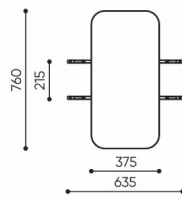

linje

LE 413R

: produktov list

design:
Kasper Mose

Webov stránky
produktu
[Odkaz na webov
stránky](#)

bejot:

rozm ry

LE 413R

LE 413 L/R

bejot:linje

LE L1

LE L2 TB

LE L3 TB

LE LC TB 45

LE LC TB 90

- A wysokość siedziska: wymiar gabarytowy
- B wysokość siedziska
- C wysokość : wymiar gabarytowy
- D wysokość oparcia
- F szerokość gabarytowa
- G szerokość siedziska
- H szerokość oparcia
- K wysokość od podłogi do podłokietnika
- M głębokość gabarytowa
- N głębokość siedziska

Wymiary mają charakter orientacyjny i mogą się różnić w zależności od wybranej konfiguracji produktu. Zawsze spełnione są wymogi normy.

materi ly dostupn pro sb rku

1 cenov skupina	Dluhopisy, Fenno, Keimo, log
Cenov skupina 2	Alja ka, Alpa, Charles, Charles - Studio Design, Cura, Pastel, Roccia, Valencia
Cenov skupina 3	Ally, Ally-Studio Design, Alpa-Studio Design, Blazer, Cura-Studio Design, Cyber SD, Easy , Oceanic, Silvertex , Silvertex - Designov studio, Synergie, Synergie - Designov studio, Valencia - Designov studio
Cenov skupina 4	Oceanic-Studio Design, Remix - Designov studio
Cenov skupina 5	Steelcut Trio 3 - Studio Design
Vrcholy	Laminovan deska
Kov	Kov - pr kov lakovan