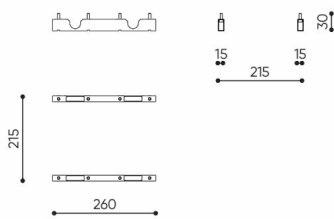

linje

LE 413R

: produktov list

design:
Kasper Mose

Webov stránky
produktu
[Odkaz na webov
stránky](#)

bejot:

rozm ry

LE 413R

LE 413 L/R

bejot:linje

LE L1

LE L2 TB

LE L3 TB

LE LC TB 45

LE LC TB 90

- A wysokość siedziska: wymiar gabarytowy
- B wysokość siedziska
- C wysokość : wymiar gabarytowy
- D wysokość oparcia
- F szerokość gabarytowa
- G szerokość siedziska
- H szerokość oparcia
- K wysokość od podłogi do podłokietnika
- M głębokość gabarytowa
- N głębokość siedziska

Wymiary mają charakter orientacyjny i mogą się różnić w zależności od wybranej konfiguracji produktu. Zawsze spełnione są wymogi normy.

materi ly dostupn pro sb rku

1 cenov skupina	Dluhopisy, Fenno, Keimo, log
Cenov skupina 2	Alja ka, Alpa, Charles, Charles - Studio Design, Cura, Pastel, Roccia, Valencia
Cenov skupina 3	Ally, Ally-Studio Design, Alpa-Studio Design, Blazer, Cura-Studio Design, Cyber SD, Easy , Oceanic, Silvertex , Silvertex - Designov studio, Synergie, Synergie - Designov studio, Valencia - Designov studio
Cenov skupina 4	Oceanic-Studio Design, Remix - Designov studio
Cenov skupina 5	Steelcut Trio 3 - Studio Design
Vrcholy	Laminovan deska
Kov	Kov - pr kov lakovan