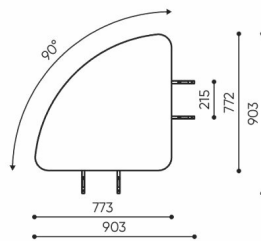

linje

LE 413R

: produktov list

design:
Kasper Mose

Webov stránky
produktu
[Odkaz na webov
stránky](#)

bejot:

rozm ry

LE 413R

LE 413 L/R

bejot:linje

LE L1

LE L2 TB

LE L3 TB

LE LC TB 45

LE LC TB 90

- A wysokość siedziska: wymiar gabarytowy
- B wysokość siedziska
- C wysokość : wymiar gabarytowy
- D wysokość oparcia
- F szerokość gabarytowa
- G szerokość siedziska
- H szerokość oparcia
- K wysokość od podłogi do podłokietnika
- M głębokość gabarytowa
- N głębokość siedziska

Wymiary mają charakter orientacyjny i mogą się różnić w zależności od wybranej konfiguracji produktu. Zawsze spełnione są wymogi normy.

materi ly dostupn pro sb rku

1 cenov skupina	Dluhopisy, Fenno, Keimo, log
Cenov skupina 2	Alja ka, Alpa, Charles, Charles - Studio Design, Cura, Pastel, Roccia, Valencia
Cenov skupina 3	Ally, Ally-Studio Design, Alpa-Studio Design, Blazer, Cura-Studio Design, Cyber SD, Easy , Oceanic, Silvertex , Silvertex - Designov studio, Synergie, Synergie - Designov studio, Valencia - Designov studio
Cenov skupina 4	Oceanic-Studio Design, Remix - Designov studio
Cenov skupina 5	Steelcut Trio 3 - Studio Design
Vrcholy	Laminovan deska
Kov	Kov - pr kov lakovan