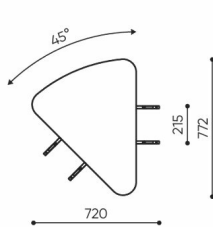

linje

LE 422

: produktov list

design:
Kasper Mose

Webov stránky
produktu
[Odkaz na webov
stránky](#)

bejot:

rozmiary

LE 422

LE 422

bejot:linje

LE L1

LE L2 TB

LE L3 TB

LE LC TB 45

LE LC TB 90

- A** wysokość siedziska: wymiar gabarytowy
- B** wysokość siedziska
- C** wysokość : wymiar gabarytowy
- D** wysokość oparcia
- F** szerokość gabarytowa
- G** szerokość siedziska
- H** szerokość oparcia
- K** wysokość od podłogi do podłokietnika
- M** głębokość gabarytowa
- N** głębokość siedziska

Wymiary mają charakter orientacyjny i mogą się różnić w zależności od wybranej konfiguracji produktu. Zawsze spełnione są wymagania normy.

materi ly dostupn pro sb rku

1 cenov skupina	Dluhopisy, Fenno, Keimo, log
Cenov skupina 2	Alja ka, Alpa, Charles, Charles - Studio Design, Cura, Pastel, Roccia, Valencia
Cenov skupina 3	Ally, Ally-Studio Design, Alpa-Studio Design, Blazer, Cura-Studio Design, Cyber SD, Easy , Oceanic, Silvertex , Silvertex - Designov studio, Synergie, Synergie - Designov studio, Valencia - Designov studio
Cenov skupina 4	Oceanic-Studio Design, Remix - Designov studio
Cenov skupina 5	Steelcut Trio 3 - Studio Design
Vrcholy	Laminovan deska
Kov	Kov - pr kov lakovan