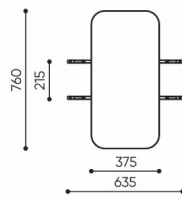

linje

LE 422

: produktov list

design:
Kasper Mose

Webov stránky
produktu
[Odkaz na webov
stránky](#)

bejot:

rozmiary

LE 422

LE 422

bejot:linje

LE L1

LE L2 TB

LE L3 TB

LE LC TB 45

LE LC TB 90

- A** wysokość siedziska: wymiar gabarytowy
- B** wysokość siedziska
- C** wysokość : wymiar gabarytowy
- D** wysokość oparcia
- F** szerokość gabarytowa
- G** szerokość siedziska
- H** szerokość oparcia
- K** wysokość od podłogi do podłokietnika
- M** głębokość gabarytowa
- N** głębokość siedziska

Wymiary mają charakter orientacyjny i mogą się różnić w zależności od wybranej konfiguracji produktu. Zawsze spełnione są wymagania normy.

materi ly dostupn pro sb rku

1 cenov skupina	Dluhopisy, Fenno, Keimo, log
Cenov skupina 2	Alja ka, Alpa, Charles, Charles - Studio Design, Cura, Pastel, Roccia, Valencia
Cenov skupina 3	Ally, Ally-Studio Design, Alpa-Studio Design, Blazer, Cura-Studio Design, Cyber SD, Easy , Oceanic, Silvertex , Silvertex - Designov studio, Synergie, Synergie - Designov studio, Valencia - Designov studio
Cenov skupina 4	Oceanic-Studio Design, Remix - Designov studio
Cenov skupina 5	Steelcut Trio 3 - Studio Design
Vrcholy	Laminovan deska
Kov	Kov - pr kov lakovan