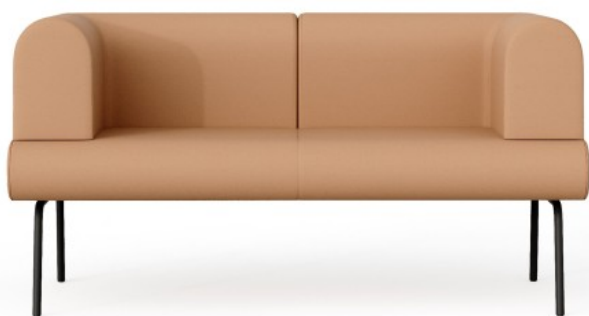

linje

LE 422

: produktov list

design:
Kasper Mose

Webov stránky
produktu
[Odkaz na webov
stránky](#)

bejot:

rozmiary

LE 422

Wymiary mają charakter orientacyjny i mogą się różnić w zależności od wybranej konfiguracji produktu. Zawsze spełnione są wymagania normy.

materi ly dostupn pro sb rku

1 cenov skupina	Dluhopisy, Fenno, Keimo, log
Cenov skupina 2	Alja ka, Alpa, Charles, Charles - Studio Design, Cura, Pastel, Roccia, Valencia
Cenov skupina 3	Ally, Ally-Studio Design, Alpa-Studio Design, Blazer, Cura-Studio Design, Cyber SD, Easy , Oceanic, Silvertex , Silvertex - Designov studio, Synergie, Synergie - Designov studio, Valencia - Designov studio
Cenov skupina 4	Oceanic-Studio Design, Remix - Designov studio
Cenov skupina 5	Steelcut Trio 3 - Studio Design
Vrcholy	Laminovan deska
Kov	Kov - pr kov lakovan