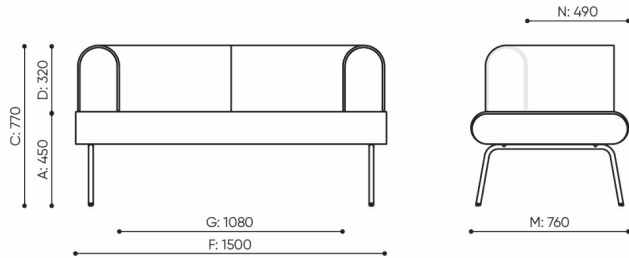

linje

LE 422

: produktov list

design:
Kasper Mose

Webov stránky
produktu
[Odkaz na webov
stránky](#)

bejot:

rozmiary

LE 422

LE 422

bejot:linje

LE L1

LE L2 TB

LE L3 TB

LE LC TB 45

LE LC TB 90

- A** wysokość siedziska: wymiar gabarytowy
- B** wysokość siedziska
- C** wysokość : wymiar gabarytowy
- D** wysokość oparcia
- F** szerokość gabarytowa
- G** szerokość siedziska
- H** szerokość oparcia
- K** wysokość od podłogi do podłokietnika
- M** głębokość gabarytowa
- N** głębokość siedziska

Wymiary mają charakter orientacyjny i mogą się różnić w zależności od wybranej konfiguracji produktu. Zawsze spełnione są wymagania normy.

materi ly dostupn pro sb rku

1 cenov skupina	Dluhopisy, Fenno, Keimo, log
Cenov skupina 2	Alja ka, Alpa, Charles, Charles - Studio Design, Cura, Pastel, Roccia, Valencia
Cenov skupina 3	Ally, Ally-Studio Design, Alpa-Studio Design, Blazer, Cura-Studio Design, Cyber SD, Easy , Oceanic, Silvertex , Silvertex - Designov studio, Synergie, Synergie - Designov studio, Valencia - Designov studio
Cenov skupina 4	Oceanic-Studio Design, Remix - Designov studio
Cenov skupina 5	Steelcut Trio 3 - Studio Design
Vrcholy	Laminovan deska
Kov	Kov - pr kov lakovan