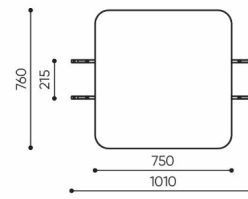

linje

LE 422

: produktov list

design:
Kasper Mose

Webov stránky
produktu
[Odkaz na webov
stránky](#)

bejot:

rozmiary

LE 422

LE 422

bejot:linje

LE L1

LE L2 TB

LE L3 TB

LE LC TB 45

LE LC TB 90

- A** wysokość siedziska: wymiar gabarytowy
- B** wysokość siedziska
- C** wysokość : wymiar gabarytowy
- D** wysokość oparcia
- F** szerokość gabarytowa
- G** szerokość siedziska
- H** szerokość oparcia
- K** wysokość od podłogi do podłokietnika
- M** głębokość gabarytowa
- N** głębokość siedziska

Wymiary mają charakter orientacyjny i mogą się różnić w zależności od wybranej konfiguracji produktu. Zawsze spełnione są wymagania normy.

materi ly dostupn pro sb rku

1 cenov skupina	Dluhopisy, Fenno, Keimo, log
Cenov skupina 2	Alja ka, Alpa, Charles, Charles - Studio Design, Cura, Pastel, Roccia, Valencia
Cenov skupina 3	Ally, Ally-Studio Design, Alpa-Studio Design, Blazer, Cura-Studio Design, Cyber SD, Easy , Oceanic, Silvertex , Silvertex - Designov studio, Synergie, Synergie - Designov studio, Valencia - Designov studio
Cenov skupina 4	Oceanic-Studio Design, Remix - Designov studio
Cenov skupina 5	Steelcut Trio 3 - Studio Design
Vrcholy	Laminovan deska
Kov	Kov - pr kov lakovan