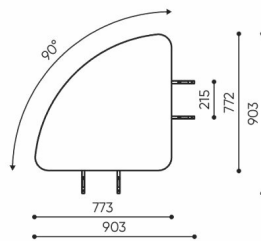

linje

LE 422

: produktov list

design:
Kasper Mose

Webov stránky
produktu
[Odkaz na webov
stránky](#)

bejot:

rozmiary

LE 422

LE 422

bejot:linje

LE L1

LE L2 TB

LE L3 TB

LE LC TB 45

LE LC TB 90

- A** wysokość siedziska: wymiar gabarytowy
- B** wysokość siedziska
- C** wysokość : wymiar gabarytowy
- D** wysokość oparcia
- F** szerokość gabarytowa
- G** szerokość siedziska
- H** szerokość oparcia
- K** wysokość od podłogi do podłokietnika
- M** głębokość gabarytowa
- N** głębokość siedziska

Wymiary mają charakter orientacyjny i mogą się różnić w zależności od wybranej konfiguracji produktu. Zawsze spełnione są wymagania normy.

materi ly dostupn pro sb rku

1 cenov skupina	Dluhopisy, Fenno, Keimo, log
Cenov skupina 2	Alja ka, Alpa, Charles, Charles - Studio Design, Cura, Pastel, Roccia, Valencia
Cenov skupina 3	Ally, Ally-Studio Design, Alpa-Studio Design, Blazer, Cura-Studio Design, Cyber SD, Easy , Oceanic, Silvertex , Silvertex - Designov studio, Synergie, Synergie - Designov studio, Valencia - Designov studio
Cenov skupina 4	Oceanic-Studio Design, Remix - Designov studio
Cenov skupina 5	Steelcut Trio 3 - Studio Design
Vrcholy	Laminovan deska
Kov	Kov - pr kov lakovan