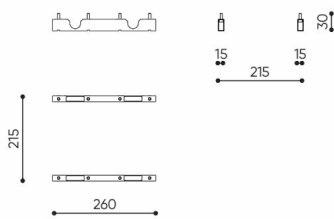

linje

LE 422

: produktov list

design:
Kasper Mose

Webov stránky
produktu
[Odkaz na webov
stránky](#)

bejot:

rozmiary

LE 422

LE 422

bejot:linje

LE L1

LE L2 TB

LE L3 TB

LE LC TB 45

LE LC TB 90

- A** wysokość siedziska: wymiar gabarytowy
- B** wysokość siedziska
- C** wysokość : wymiar gabarytowy
- D** wysokość oparcia
- F** szerokość gabarytowa
- G** szerokość siedziska
- H** szerokość oparcia
- K** wysokość od podłogi do podłokietnika
- M** głębokość gabarytowa
- N** głębokość siedziska

Wymiary mają charakter orientacyjny i mogą się różnić w zależności od wybranej konfiguracji produktu. Zawsze spełnione są wymagania normy.

materi ly dostupn pro sb rku

1 cenov skupina	Dluhopisy, Fenno, Keimo, log
Cenov skupina 2	Alja ka, Alpa, Charles, Charles - Studio Design, Cura, Pastel, Roccia, Valencia
Cenov skupina 3	Ally, Ally-Studio Design, Alpa-Studio Design, Blazer, Cura-Studio Design, Cyber SD, Easy , Oceanic, Silvertex , Silvertex - Designov studio, Synergie, Synergie - Designov studio, Valencia - Designov studio
Cenov skupina 4	Oceanic-Studio Design, Remix - Designov studio
Cenov skupina 5	Steelcut Trio 3 - Studio Design
Vrcholy	Laminovan deska
Kov	Kov - pr kov lakovan