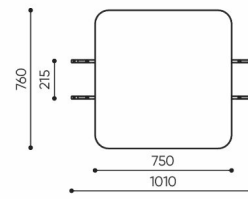

LE 423

bejot:linje

LE L1

LE L2 TB

LE L3 TB

LE LC TB 45

LE LC TB 90

- A wysokość siedziska: wymiar gabarytowy
- B wysokość siedziska
- C wysokość : wymiar gabarytowy
- D wysokość oparcia
- F szerokość gabarytowa
- G szerokość siedziska
- H szerokość oparcia
- K wysokość od podłogi do podłokietnika
- M głębokość gabarytowa
- N głębokość siedziska

Wymiary mają charakter orientacyjny i mogą się różnić w zależności od wybranej konfiguracji produktu. Zawsze spełnione są wymogi normy.

materi ly dostupn pro sb rku

1 cenov skupina	Dluhopisy, Fenno, Keimo, log
Cenov skupina 2	Alja ka, Alpa, Charles, Charles - Studio Design, Cura, Pastel, Roccia, Valencia
Cenov skupina 3	Ally, Ally-Studio Design, Alpa-Studio Design, Blazer, Cura-Studio Design, Cyber SD, Easy , Oceanic, Silvertex , Silvertex - Designov studio, Synergie, Synergie - Designov studio, Valencia - Designov studio
Cenov skupina 4	Oceanic-Studio Design, Remix - Designov studio
Cenov skupina 5	Steelcut Trio 3 - Studio Design
Vrcholy	Laminovan deska
Kov	Kov - pr kov lakovan