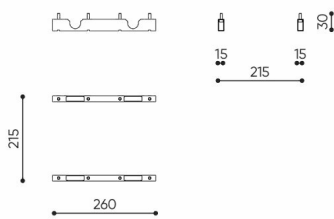

linje

LE 423

: produktov list

design:
Kasper Mose

Webov stránky
produktu
[Odkaz na webov
stránky](#)

bejot:

rozm ry

LE 423

LE 423

bejot:linje

LE L1

LE L2 TB

LE L3 TB

LE LC TB 45

LE LC TB 90

- A wysokość siedziska: wymiar gabarytowy
- B wysokość siedziska
- C wysokość : wymiar gabarytowy
- D wysokość oparcia
- F szerokość gabarytowa
- G szerokość siedziska
- H szerokość oparcia
- K wysokość od podłogi do podłokietnika
- M głębokość gabarytowa
- N głębokość siedziska

Wymiary mają charakter orientacyjny i mogą się różnić w zależności od wybranej konfiguracji produktu. Zawsze spełnione są wymogi normy.

materi ly dostupn pro sb rku

1 cenov skupina	Dluhopisy, Fenno, Keimo, log
Cenov skupina 2	Alja ka, Alpa, Charles, Charles - Studio Design, Cura, Pastel, Roccia, Valencia
Cenov skupina 3	Ally, Ally-Studio Design, Alpa-Studio Design, Blazer, Cura-Studio Design, Cyber SD, Easy , Oceanic, Silvertex , Silvertex - Designov studio, Synergie, Synergie - Designov studio, Valencia - Designov studio
Cenov skupina 4	Oceanic-Studio Design, Remix - Designov studio
Cenov skupina 5	Steelcut Trio 3 - Studio Design
Vrcholy	Laminovan deska
Kov	Kov - pr kov lakovan