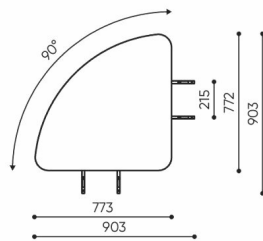

linje

LE 423

: produktov list

design:
Kasper Mose

Webov stránky
produktu
[Odkaz na webov
stránky](#)

bejot:

rozm ry

LE 423

LE 423

bejot:linje

LE L1

LE L2 TB

LE L3 TB

LE LC TB 45

LE LC TB 90

- A wysokość siedziska: wymiar gabarytowy
- B wysokość siedziska
- C wysokość : wymiar gabarytowy
- D wysokość oparcia
- F szerokość gabarytowa
- G szerokość siedziska
- H szerokość oparcia
- K wysokość od podłogi do podłokietnika
- M głębokość gabarytowa
- N głębokość siedziska

Wymiary mają charakter orientacyjny i mogą się różnić w zależności od wybranej konfiguracji produktu. Zawsze spełnione są wymogi normy.

materi ly dostupn pro sb rku

1 cenov skupina	Dluhopisy, Fenno, Keimo, log
Cenov skupina 2	Alja ka, Alpa, Charles, Charles - Studio Design, Cura, Pastel, Roccia, Valencia
Cenov skupina 3	Ally, Ally-Studio Design, Alpa-Studio Design, Blazer, Cura-Studio Design, Cyber SD, Easy , Oceanic, Silvertex , Silvertex - Designov studio, Synergie, Synergie - Designov studio, Valencia - Designov studio
Cenov skupina 4	Oceanic-Studio Design, Remix - Designov studio
Cenov skupina 5	Steelcut Trio 3 - Studio Design
Vrcholy	Laminovan deska
Kov	Kov - pr kov lakovan