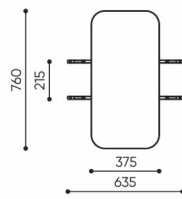

linje

LE 423

: produktov list

design:
Kasper Mose

Webov stránky
produktu
[Odkaz na webov
stránky](#)

bejot:

rozm ry

LE 423

LE 423

bejot:linje

LE L1

LE L2 TB

LE L3 TB

LE LC TB 45

LE LC TB 90

- A wysokość siedziska: wymiar gabarytowy
- B wysokość siedziska
- C wysokość : wymiar gabarytowy
- D wysokość oparcia
- F szerokość gabarytowa
- G szerokość siedziska
- H szerokość oparcia
- K wysokość od podłogi do podłokietnika
- M głębokość gabarytowa
- N głębokość siedziska

Wymiary mają charakter orientacyjny i mogą się różnić w zależności od wybranej konfiguracji produktu. Zawsze spełnione są wymogi normy.

materi ly dostupn pro sb rku

1 cenov skupina	Dluhopisy, Fenno, Keimo, log
Cenov skupina 2	Alja ka, Alpa, Charles, Charles - Studio Design, Cura, Pastel, Roccia, Valencia
Cenov skupina 3	Ally, Ally-Studio Design, Alpa-Studio Design, Blazer, Cura-Studio Design, Cyber SD, Easy , Oceanic, Silvertex , Silvertex - Designov studio, Synergie, Synergie - Designov studio, Valencia - Designov studio
Cenov skupina 4	Oceanic-Studio Design, Remix - Designov studio
Cenov skupina 5	Steelcut Trio 3 - Studio Design
Vrcholy	Laminovan deska
Kov	Kov - pr kov lakovan