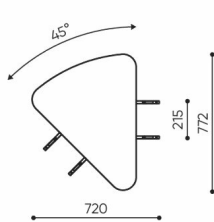

linje

LE 423

: produktov list

design:
Kasper Mose

Webov stránky
produktu
[Odkaz na webov
stránky](#)

bejot:

rozm ry

LE 423

LE 423

bejot:linje

LE L1

LE L2 TB

LE L3 TB

LE LC TB 45

LE LC TB 90

- A wysokość siedziska: wymiar gabarytowy
- B wysokość siedziska
- C wysokość : wymiar gabarytowy
- D wysokość oparcia
- F szerokość gabarytowa
- G szerokość siedziska
- H szerokość oparcia
- K wysokość od podłogi do podłokietnika
- M głębokość gabarytowa
- N głębokość siedziska

Wymiary mają charakter orientacyjny i mogą się różnić w zależności od wybranej konfiguracji produktu. Zawsze spełnione są wymogi normy.

materi ly dostupn pro sb rku

1 cenov skupina	Dluhopisy, Fenno, Keimo, log
Cenov skupina 2	Alja ka, Alpa, Charles, Charles - Studio Design, Cura, Pastel, Roccia, Valencia
Cenov skupina 3	Ally, Ally-Studio Design, Alpa-Studio Design, Blazer, Cura-Studio Design, Cyber SD, Easy , Oceanic, Silvertex , Silvertex - Designov studio, Synergie, Synergie - Designov studio, Valencia - Designov studio
Cenov skupina 4	Oceanic-Studio Design, Remix - Designov studio
Cenov skupina 5	Steelcut Trio 3 - Studio Design
Vrcholy	Laminovan deska
Kov	Kov - pr kov lakovan