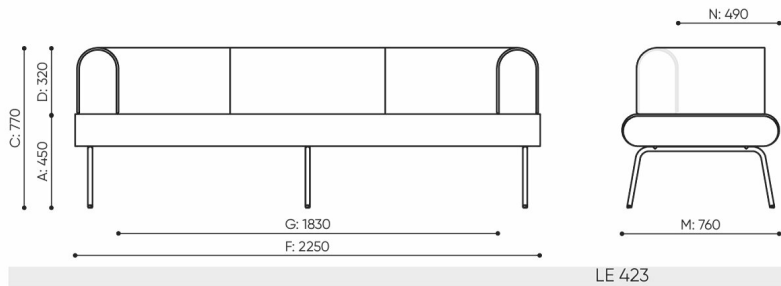

linje

LE 423

: produktov list

design:
Kasper Mose

Webov stránky
produktu
[Odkaz na webov
stránky](#)

bejot:

rozm ry

LE 423

LE 423

bejot:linje

LE L1

LE L2 TB

LE L3 TB

LE LC TB 45

LE LC TB 90

- A wysokość siedziska: wymiar gabarytowy
- B wysokość siedziska
- C wysokość : wymiar gabarytowy
- D wysokość oparcia
- F szerokość gabarytowa
- G szerokość siedziska
- H szerokość oparcia
- K wysokość od podłogi do podłokietnika
- M głębokość gabarytowa
- N głębokość siedziska

Wymiary mają charakter orientacyjny i mogą się różnić w zależności od wybranej konfiguracji produktu. Zawsze spełnione są wymogi normy.

materi ly dostupn pro sb rku

1 cenov skupina	Dluhopisy, Fenno, Keimo, log
Cenov skupina 2	Alja ka, Alpa, Charles, Charles - Studio Design, Cura, Pastel, Roccia, Valencia
Cenov skupina 3	Ally, Ally-Studio Design, Alpa-Studio Design, Blazer, Cura-Studio Design, Cyber SD, Easy , Oceanic, Silvertex , Silvertex - Designov studio, Synergie, Synergie - Designov studio, Valencia - Designov studio
Cenov skupina 4	Oceanic-Studio Design, Remix - Designov studio
Cenov skupina 5	Steelcut Trio 3 - Studio Design
Vrcholy	Laminovan deska
Kov	Kov - pr kov lakovan