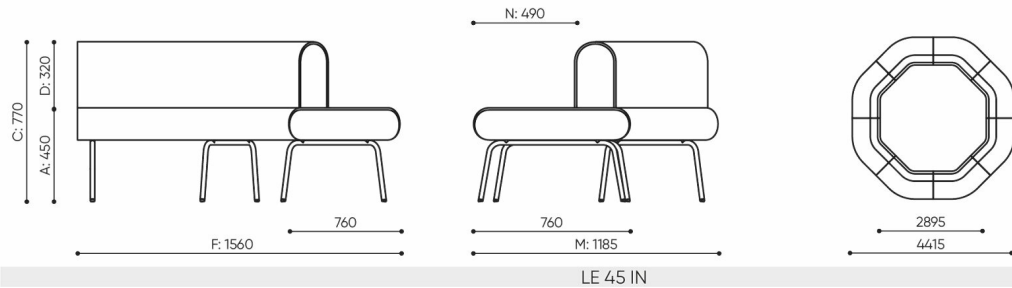

# linje

LE 45 IN

: produktov list

design:  
Kasper Mose

Webov stránky  
produktu  
[Odkaz na webov  
stránky](#)

**bejot:**

# rozmiar

LE 45 IN

- A wysokość siedziska: wymiar gabarytowy
- B wysokość siedziska
- C wysokość : wymiar gabarytowy
- D wysokość oparcia
- F szerokość gabarytowa
- G szerokość siedziska
- H szerokość oparcia
- K wysokość od podłogi do podłokietnika
- M głębokość gabarytowa
- N głębokość siedziska

Wymiary mają charakter orientacyjny i mogą się różnić w zależności od wybranej konfiguracji produktu. Zawsze spełnione są wymagania normy.