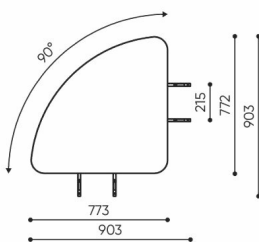

# rozmiar

## LE 45 OUT

LE 45 OUT

LE L1

LE L2 TB

LE L3 TB

LE LC TB 45

LE LC TB 90

- A wysokość siedziska: wymiar gabarytowy
- B wysokość siedziska
- C wysokość : wymiar gabarytowy
- D wysokość oparcia
- F szerokość gabarytowa
- G szerokość siedziska
- H szerokość oparcia
- K wysokość od podłogi do podłokietnika
- M głębokość gabarytowa
- N głębokość siedziska

Wymiary mają charakter orientacyjny i mogą się różnić w zależności od wybranej konfiguracji produktu. Zawsze spełnione są wymagania normy.