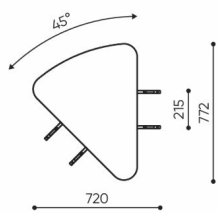

# rozmiar

## LE 45 OUT

LE 45 OUT

LE L1

LE L2 TB

LE L3 TB

LE LC TB 45

LE LC TB 90

- A wysokość siedziska: wymiar gabarytowy
- B wysokość siedziska
- C wysokość : wymiar gabarytowy
- D wysokość oparcia
- F szerokość gabarytowa
- G szerokość siedziska
- H szerokość oparcia
- K wysokość od podłogi do podłokietnika
- M głębokość gabarytowa
- N głębokość siedziska

Wymiary mają charakter orientacyjny i mogą się różnić w zależności od wybranej konfiguracji produktu. Zawsze spełnione są wymagania normy.