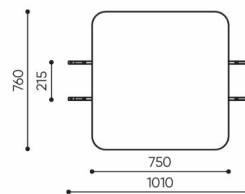

# rozmiar

## LE 45 OUT

LE 45 OUT

LE L1

LE L2 TB

LE L3 TB

LE LC TB 45

LE LC TB 90

- A wysokość siedziska: wymiar gabarytowy
- B wysokość siedziska
- C wysokość : wymiar gabarytowy
- D wysokość oparcia
- F szerokość gabarytowa
- G szerokość siedziska
- H szerokość oparcia
- K wysokość od podłogi do podłokietnika
- M głębokość gabarytowa
- N głębokość siedziska

Wymiary mają charakter orientacyjny i mogą się różnić w zależności od wybranej konfiguracji produktu. Zawsze spełnione są wymagania normy.