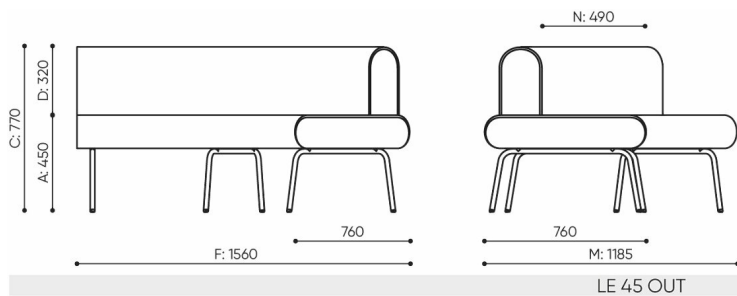

# rozmiar

## LE 45 OUT

LE 45 OUT

LE L1

LE L2 TB

LE L3 TB

LE LC TB 45

LE LC TB 90

- A wysokość siedziska: wymiar gabarytowy
- B wysokość siedziska
- C wysokość : wymiar gabarytowy
- D wysokość oparcia
- F szerokość gabarytowa
- G szerokość siedziska
- H szerokość oparcia
- K wysokość od podłogi do podłokietnika
- M głębokość gabarytowa
- N głębokość siedziska

Wymiary mają charakter orientacyjny i mogą się różnić w zależności od wybranej konfiguracji produktu. Zawsze spełnione są wymagania normy.