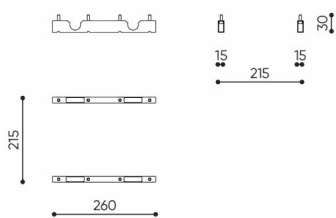

# linje

LE 45 OUT

: produktov list

design:  
Kasper Mose

Webov stránky  
produktu  
[Odkaz na webov  
stránky](#)

**bejot:**

# rozmiar

## LE 45 OUT

LE 45 OUT

LE L1

LE L2 TB

LE L3 TB

LE LC TB 45

LE LC TB 90

- A wysokość siedziska: wymiar gabarytowy
- B wysokość siedziska
- C wysokość : wymiar gabarytowy
- D wysokość oparcia
- F szerokość gabarytowa
- G szerokość siedziska
- H szerokość oparcia
- K wysokość od podłogi do podłokietnika
- M głębokość gabarytowa
- N głębokość siedziska

Wymiary mają charakter orientacyjny i mogą się różnić w zależności od wybranej konfiguracji produktu. Zawsze spełnione są wymagania normy.