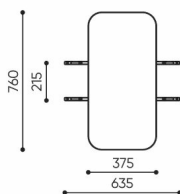

# rozmiar

## LE 45 OUT

LE 45 OUT

LE L1

LE L2 TB

LE L3 TB

LE LC TB 45

LE LC TB 90

- A wysokość siedziska: wymiar gabarytowy
- B wysokość siedziska
- C wysokość : wymiar gabarytowy
- D wysokość oparcia
- F szerokość gabarytowa
- G szerokość siedziska
- H szerokość oparcia
- K wysokość od podłogi do podłokietnika
- M głębokość gabarytowa
- N głębokość siedziska

Wymiary mają charakter orientacyjny i mogą się różnić w zależności od wybranej konfiguracji produktu. Zawsze spełnione są wymagania normy.