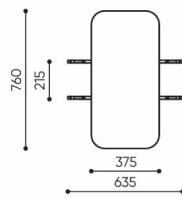

linje

LE 45

: produktov list

design:
Kasper Mose

Webov stránky
produktu
[Odkaz na webov
stránky](#)

bejot:

rozmi ry

LE 45

LE 45

bejot:linje

LE L1

LE L2 TB

LE L3 TB

LE LC TB 45

LE LC TB 90

- A wysokość siedziska: wymiar gabarytowy
- B wysokość siedziska
- C wysokość : wymiar gabarytowy
- D wysokość oparcia
- F szerokość gabarytowa
- G szerokość siedziska
- H szerokość oparcia
- K wysokość od podłogi do podłokietnika
- M głębokość gabarytowa
- N głębokość siedziska

Wymiary mają charakter orientacyjny i mogą się różnić w zależności od wybranej konfiguracji produktu. Zawsze spełnione są wymogi normy.

materi ly dostupn pro sb rku

1 cenov skupina	Dluhopisy, Fenno, Keimo, log
Cenov skupina 2	Alja ka, Alpa, Charles, Charles - Studio Design, Cura, Pastel, Roccia, Valencia
Cenov skupina 3	Ally, Ally-Studio Design, Alpa-Studio Design, Blazer, Cura-Studio Design, Cyber SD, Easy , Oceanic, Silvertex , Silvertex - Designov studio, Synergie, Synergie - Designov studio, Valencia - Designov studio
Cenov skupina 4	Oceanic-Studio Design, Remix - Designov studio
Cenov skupina 5	Steelcut Trio 3 - Studio Design
Vrcholy	Laminovan deska
Kov	Kov - pr kov lakovan