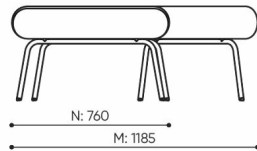

linje

LE 45

: produktov list

design:
Kasper Mose

Webov stránky
produktu
[Odkaz na webov
stránky](#)

bejot:

rozmi ry

LE 45

LE 45

bejot:linje

LE L1

LE L2 TB

LE L3 TB

LE LC TB 45

LE LC TB 90

- A wysokość siedziska: wymiar gabarytowy
- B wysokość siedziska
- C wysokość : wymiar gabarytowy
- D wysokość oparcia
- F szerokość gabarytowa
- G szerokość siedziska
- H szerokość oparcia
- K wysokość od podłogi do podłokietnika
- M głębokość gabarytowa
- N głębokość siedziska

Wymiary mają charakter orientacyjny i mogą się różnić w zależności od wybranej konfiguracji produktu. Zawsze spełnione są wymogi normy.

materi ly dostupn pro sb rku

1 cenov skupina	Dluhopisy, Fenno, Keimo, log
Cenov skupina 2	Alja ka, Alpa, Charles, Charles - Studio Design, Cura, Pastel, Roccia, Valencia
Cenov skupina 3	Ally, Ally-Studio Design, Alpa-Studio Design, Blazer, Cura-Studio Design, Cyber SD, Easy , Oceanic, Silvertex , Silvertex - Designov studio, Synergie, Synergie - Designov studio, Valencia - Designov studio
Cenov skupina 4	Oceanic-Studio Design, Remix - Designov studio
Cenov skupina 5	Steelcut Trio 3 - Studio Design
Vrcholy	Laminovan deska
Kov	Kov - pr kov lakovan