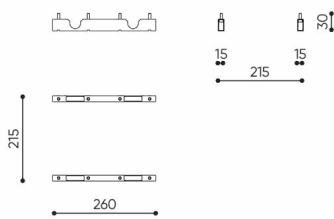

linje

LE 45

: produktov list

design:
Kasper Mose

Webov stránky
produktu
[Odkaz na webov
stránky](#)

bejot:

rozmi ry

LE 45

LE 45

bejot:linje

LE L1

LE L2 TB

LE L3 TB

LE LC TB 45

LE LC TB 90

- A wysokość siedziska: wymiar gabarytowy
- B wysokość siedziska
- C wysokość : wymiar gabarytowy
- D wysokość oparcia
- F szerokość gabarytowa
- G szerokość siedziska
- H szerokość oparcia
- K wysokość od podłogi do podłokietnika
- M głębokość gabarytowa
- N głębokość siedziska

Wymiary mają charakter orientacyjny i mogą się różnić w zależności od wybranej konfiguracji produktu. Zawsze spełnione są wymogi normy.

materi ly dostupn pro sb rku

1 cenov skupina	Dluhopisy, Fenno, Keimo, log
Cenov skupina 2	Alja ka, Alpa, Charles, Charles - Studio Design, Cura, Pastel, Roccia, Valencia
Cenov skupina 3	Ally, Ally-Studio Design, Alpa-Studio Design, Blazer, Cura-Studio Design, Cyber SD, Easy , Oceanic, Silvertex , Silvertex - Designov studio, Synergie, Synergie - Designov studio, Valencia - Designov studio
Cenov skupina 4	Oceanic-Studio Design, Remix - Designov studio
Cenov skupina 5	Steelcut Trio 3 - Studio Design
Vrcholy	Laminovan deska
Kov	Kov - pr kov lakovan