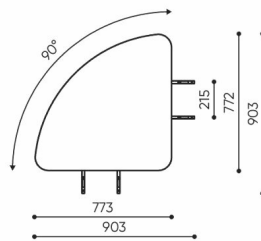

linje

LE 45

: produktov list

design:
Kasper Mose

Webov stránky
produktu
[Odkaz na webov
stránky](#)

bejot:

rozmi ry

LE 45

LE 45

bejot:linje

LE L1

LE L2 TB

LE L3 TB

LE LC TB 45

LE LC TB 90

- A wysokość siedziska: wymiar gabarytowy
- B wysokość siedziska
- C wysokość : wymiar gabarytowy
- D wysokość oparcia
- F szerokość gabarytowa
- G szerokość siedziska
- H szerokość oparcia
- K wysokość od podłogi do podłokietnika
- M głębokość gabarytowa
- N głębokość siedziska

Wymiary mają charakter orientacyjny i mogą się różnić w zależności od wybranej konfiguracji produktu. Zawsze spełnione są wymogi normy.

materi ly dostupn pro sb rku

1 cenov skupina	Dluhopisy, Fenno, Keimo, log
Cenov skupina 2	Alja ka, Alpa, Charles, Charles - Studio Design, Cura, Pastel, Roccia, Valencia
Cenov skupina 3	Ally, Ally-Studio Design, Alpa-Studio Design, Blazer, Cura-Studio Design, Cyber SD, Easy , Oceanic, Silvertex , Silvertex - Designov studio, Synergie, Synergie - Designov studio, Valencia - Designov studio
Cenov skupina 4	Oceanic-Studio Design, Remix - Designov studio
Cenov skupina 5	Steelcut Trio 3 - Studio Design
Vrcholy	Laminovan deska
Kov	Kov - pr kov lakovan