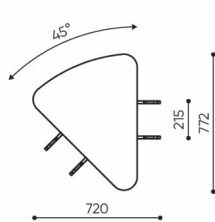

linje

LE 45

: produktov list

design:
Kasper Mose

Webov stránky
produktu
[Odkaz na webov
stránky](#)

bejot:

rozmi ry

LE 45

LE 45

bejot:linje

LE L1

LE L2 TB

LE L3 TB

LE LC TB 45

LE LC TB 90

- A wysokość siedziska: wymiar gabarytowy
- B wysokość siedziska
- C wysokość : wymiar gabarytowy
- D wysokość oparcia
- F szerokość gabarytowa
- G szerokość siedziska
- H szerokość oparcia
- K wysokość od podłogi do podłokietnika
- M głębokość gabarytowa
- N głębokość siedziska

Wymiary mają charakter orientacyjny i mogą się różnić w zależności od wybranej konfiguracji produktu. Zawsze spełnione są wymogi normy.

materi ly dostupn pro sb rku

1 cenov skupina	Dluhopisy, Fenno, Keimo, log
Cenov skupina 2	Alja ka, Alpa, Charles, Charles - Studio Design, Cura, Pastel, Roccia, Valencia
Cenov skupina 3	Ally, Ally-Studio Design, Alpa-Studio Design, Blazer, Cura-Studio Design, Cyber SD, Easy , Oceanic, Silvertex , Silvertex - Designov studio, Synergie, Synergie - Designov studio, Valencia - Designov studio
Cenov skupina 4	Oceanic-Studio Design, Remix - Designov studio
Cenov skupina 5	Steelcut Trio 3 - Studio Design
Vrcholy	Laminovan deska
Kov	Kov - pr kov lakovan