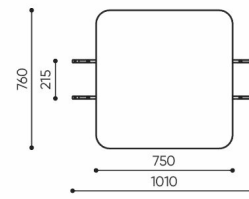

linje

LE 45

: produktov list

design:
Kasper Mose

Webov stránky
produktu
[Odkaz na webov
stránky](#)

bejot:

rozmi ry

LE 45

LE 45

bejot:linje

LE L1

LE L2 TB

LE L3 TB

LE LC TB 45

LE LC TB 90

- A wysokość siedziska: wymiar gabarytowy
- B wysokość siedziska
- C wysokość : wymiar gabarytowy
- D wysokość oparcia
- F szerokość gabarytowa
- G szerokość siedziska
- H szerokość oparcia
- K wysokość od podłogi do podłokietnika
- M głębokość gabarytowa
- N głębokość siedziska

Wymiary mają charakter orientacyjny i mogą się różnić w zależności od wybranej konfiguracji produktu. Zawsze spełnione są wymogi normy.

materi ly dostupn pro sb rku

1 cenov skupina	Dluhopisy, Fenno, Keimo, log
Cenov skupina 2	Alja ka, Alpa, Charles, Charles - Studio Design, Cura, Pastel, Roccia, Valencia
Cenov skupina 3	Ally, Ally-Studio Design, Alpa-Studio Design, Blazer, Cura-Studio Design, Cyber SD, Easy , Oceanic, Silvertex , Silvertex - Designov studio, Synergie, Synergie - Designov studio, Valencia - Designov studio
Cenov skupina 4	Oceanic-Studio Design, Remix - Designov studio
Cenov skupina 5	Steelcut Trio 3 - Studio Design
Vrcholy	Laminovan deska
Kov	Kov - pr kov lakovan