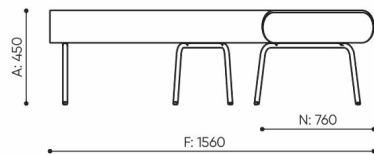

linje

LE 45

: produktov list

design:
Kasper Mose

Webov stránky
produktu
[Odkaz na webov
stránky](#)

bejot:

rozmi ry

LE 45

LE 45

bejot:linje

LE L1

LE L2 TB

LE L3 TB

LE LC TB 45

LE LC TB 90

- A wysokość siedziska: wymiar gabarytowy
- B wysokość siedziska
- C wysokość : wymiar gabarytowy
- D wysokość oparcia
- F szerokość gabarytowa
- G szerokość siedziska
- H szerokość oparcia
- K wysokość od podłogi do podłokietnika
- M głębokość gabarytowa
- N głębokość siedziska

Wymiary mają charakter orientacyjny i mogą się różnić w zależności od wybranej konfiguracji produktu. Zawsze spełnione są wymogi normy.

materi ly dostupn pro sb rku

1 cenov skupina	Dluhopisy, Fenno, Keimo, log
Cenov skupina 2	Alja ka, Alpa, Charles, Charles - Studio Design, Cura, Pastel, Roccia, Valencia
Cenov skupina 3	Ally, Ally-Studio Design, Alpa-Studio Design, Blazer, Cura-Studio Design, Cyber SD, Easy , Oceanic, Silvertex , Silvertex - Designov studio, Synergie, Synergie - Designov studio, Valencia - Designov studio
Cenov skupina 4	Oceanic-Studio Design, Remix - Designov studio
Cenov skupina 5	Steelcut Trio 3 - Studio Design
Vrcholy	Laminovan deska
Kov	Kov - pr kov lakovan