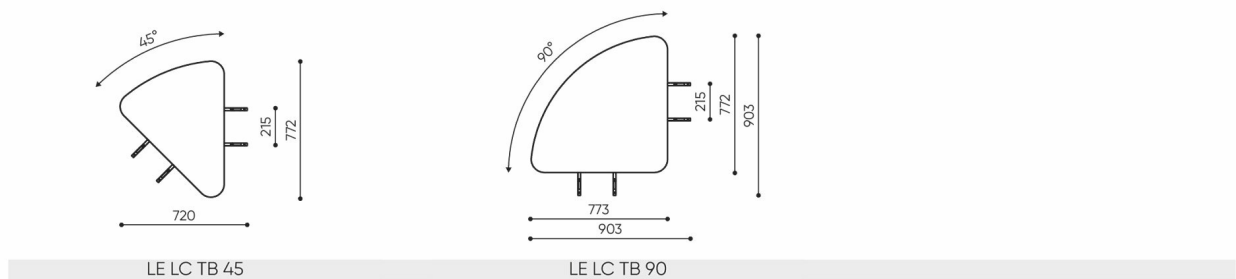

LE LC TB 45

LE LC TB 90

rozmiery

LE 90 IN

bejot:linje

- A** wysokość siedziska: wymiar gabarytowy
- B** wysokość siedziska
- C** wysokość : wymiar gabarytowy
- D** wysokość oparcia
- F** szerokość gabarytowa
- G** szerokość siedziska
- H** szerokość oparcia
- K** wysokość od podłogi do podłokietnika
- M** głębokość gabarytowa
- N** głębokość siedziska

Wymiary mają charakter orientacyjny i mogą się różnić w zależności od wybranej konfiguracji produktu. Zawsze spełnione są wymogi normy.

materi ly dostupn pro sb rku

1 cenov skupina	Dluhopisy, Fenno, Keimo, log
Cenov skupina 2	Alja ka, Alpa, Charles, Charles - Studio Design, Cura, Pastel, Roccia, Valencia
Cenov skupina 3	Ally, Ally-Studio Design, Alpa-Studio Design, Blazer, Cura-Studio Design, Cyber SD, Easy , Oceanic, Silvertex , Silvertex - Designov studio, Synergie, Synergie - Designov studio, Valencia - Designov studio
Cenov skupina 4	Oceanic-Studio Design, Remix - Designov studio
Cenov skupina 5	Steelcut Trio 3 - Studio Design
Vrcholy	Laminovan deska
Kov	Kov - pr kov lakovan