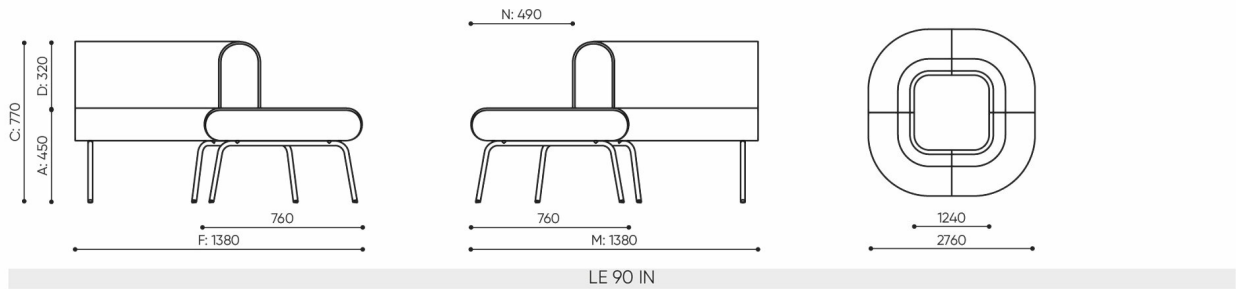

linje

LE 90 IN

: produktov list

design:
Kasper Mose

Webov stránky
produktu
[Odkaz na webov
stránky](#)

bejot:

v hody sb rky

technick daje

REIAC ○

Stopki

Stopki na miękkie podłoże

TK ●

Stopki filcowe na twarde podłoże

TF ○

Łącznik

LE L3 TB

LE LC TB 45

LE LC TB 90

rozmiery

LE 90 IN

bejot:linje

- A** wysokość siedziska: wymiar gabarytowy
- B** wysokość siedziska
- C** wysokość : wymiar gabarytowy
- D** wysokość oparcia
- F** szerokość gabarytowa
- G** szerokość siedziska
- H** szerokość oparcia
- K** wysokość od podłogi do podłokietnika
- M** głębokość gabarytowa
- N** głębokość siedziska

Wymiary mają charakter orientacyjny i mogą się różnić w zależności od wybranej konfiguracji produktu. Zawsze spełnione są wymogi normy.

materi ly dostupn pro sb rku

1 cenov skupina	Dluhopisy, Fenno, Keimo, log
Cenov skupina 2	Alja ka, Alpa, Charles, Charles - Studio Design, Cura, Pastel, Roccia, Valencia
Cenov skupina 3	Ally, Ally-Studio Design, Alpa-Studio Design, Blazer, Cura-Studio Design, Cyber SD, Easy , Oceanic, Silvertex , Silvertex - Designov studio, Synergie, Synergie - Designov studio, Valencia - Designov studio
Cenov skupina 4	Oceanic-Studio Design, Remix - Designov studio
Cenov skupina 5	Steelcut Trio 3 - Studio Design
Vrcholy	Laminovan deska
Kov	Kov - pr kov lakovan