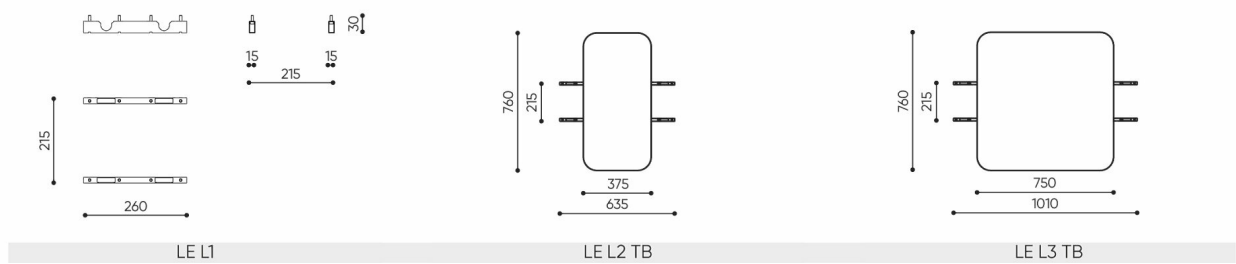

LE LC TB 45

LE LC TB 90

rozmiery

LE 90 IN

bejot:linje

- A** wysokość siedziska: wymiar gabarytowy
- B** wysokość siedziska
- C** wysokość : wymiar gabarytowy
- D** wysokość oparcia
- F** szerokość gabarytowa
- G** szerokość siedziska
- H** szerokość oparcia
- K** wysokość od podłogi do podłokietnika
- M** głębokość gabarytowa
- N** głębokość siedziska

Wymiary mają charakter orientacyjny i mogą się różnić w zależności od wybranej konfiguracji produktu. Zawsze spełnione są wymogi normy.

materi ly dostupn pro sb rku

1 cenov skupina	Dluhopisy, Fenno, Keimo, log
Cenov skupina 2	Alja ka, Alpa, Charles, Charles - Studio Design, Cura, Pastel, Roccia, Valencia
Cenov skupina 3	Ally, Ally-Studio Design, Alpa-Studio Design, Blazer, Cura-Studio Design, Cyber SD, Easy , Oceanic, Silvertex , Silvertex - Designov studio, Synergie, Synergie - Designov studio, Valencia - Designov studio
Cenov skupina 4	Oceanic-Studio Design, Remix - Designov studio
Cenov skupina 5	Steelcut Trio 3 - Studio Design
Vrcholy	Laminovan deska
Kov	Kov - pr kov lakovan