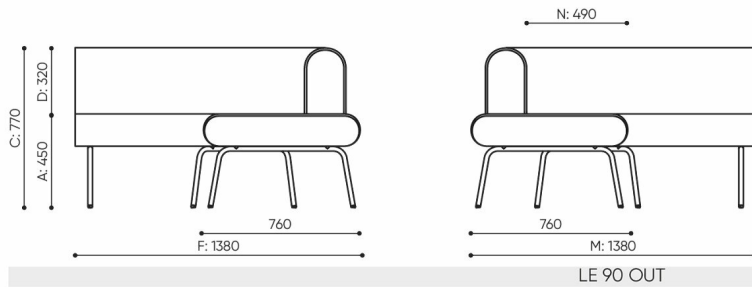

### Łącznik

---

LE L3 TB

LE LC TB 45

LE LC TB 90

# rozmiary

LE 90

bejot:linje

LE L1

LE L2 TB

LE L3 TB

LE LC TB 45

LE LC TB 90

Wymiary mają charakter orientacyjny i mogą się różnić w zależności od wybranej konfiguracji produktu. Zawsze spełnione są wymogi normy.