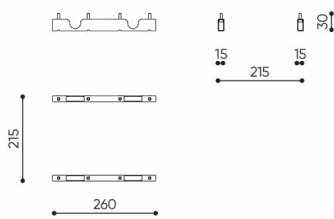

### Łącznik

---

LE L3 TB

LE LC TB 45

LE LC TB 90

# rozmiary

LE 90

bejot:linje

LE L1

LE L2 TB

LE L3 TB

LE LC TB 45

LE LC TB 90

Wymiary mają charakter orientacyjny i mogą się różnić w zależności od wybranej konfiguracji produktu. Zawsze spełnione są wymogi normy.