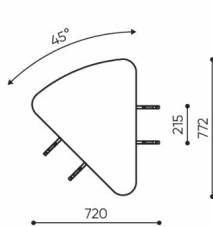

### Łącznik

---

LE L3 TB

LE LC TB 45

LE LC TB 90

# rozmiary

LE 90

bejot:linje

LE L1

LE L2 TB

LE L3 TB

LE LC TB 45

LE LC TB 90

- A** wysokość siedziska: wymiar gabarytowy
- B** wysokość siedziska
- C** wysokość : wymiar gabarytowy
- D** wysokość oparcia
- F** szerokość gabarytowa
- G** szerokość siedziska
- H** szerokość oparcia
- K** wysokość od podłogi do podłokietnika
- M** głębokość gabarytowa
- N** głębokość siedziska

Wymiary mają charakter orientacyjny i mogą się różnić w zależności od wybranej konfiguracji produktu. Zawsze spełnione są wymogi normy.