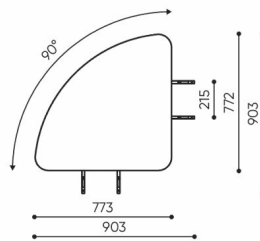

### Łącznik

---

LE L3 TB

LE LC TB 45

LE LC TB 90

# rozmiary

LE 90

bejot:linje

LE L1

LE L2 TB

LE L3 TB

LE LC TB 45

LE LC TB 90

- A** wysokość siedziska: wymiar gabarytowy
- B** wysokość siedziska
- C** wysokość : wymiar gabarytowy
- D** wysokość oparcia
- F** szerokość gabarytowa
- G** szerokość siedziska
- H** szerokość oparcia
- K** wysokość od podłogi do podłokietnika
- M** głębokość gabarytowa
- N** głębokość siedziska

Wymiary mają charakter orientacyjny i mogą się różnić w zależności od wybranej konfiguracji produktu. Zawsze spełnione są wymogi normy.