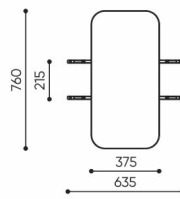

### Łącznik

---

LE L3 TB

LE LC TB 45

LE LC TB 90

# rozmiary

LE 90

bejot:linje

LE L1

LE L2 TB

LE L3 TB

LE LC TB 45

LE LC TB 90

- A** wysokość siedziska: wymiar gabarytowy
- B** wysokość siedziska
- C** wysokość : wymiar gabarytowy
- D** wysokość oparcia
- F** szerokość gabarytowa
- G** szerokość siedziska
- H** szerokość oparcia
- K** wysokość od podłogi do podłokietnika
- M** głębokość gabarytowa
- N** głębokość siedziska

Wymiary mają charakter orientacyjny i mogą się różnić w zależności od wybranej konfiguracji produktu. Zawsze spełnione są wymogi normy.