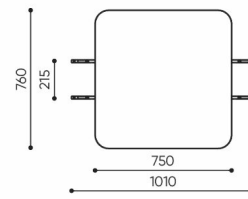

### Łącznik

---

LE L3 TB

LE LC TB 45

LE LC TB 90

# rozmiary

LE 90

bejot:linje

LE L1

LE L2 TB

LE L3 TB

LE LC TB 45

LE LC TB 90

- A** wysokość siedziska: wymiar gabarytowy
- B** wysokość siedziska
- C** wysokość : wymiar gabarytowy
- D** wysokość oparcia
- F** szerokość gabarytowa
- G** szerokość siedziska
- H** szerokość oparcia
- K** wysokość od podłogi do podłokietnika
- M** głębokość gabarytowa
- N** głębokość siedziska

Wymiary mają charakter orientacyjny i mogą się różnić w zależności od wybranej konfiguracji produktu. Zawsze spełnione są wymogi normy.