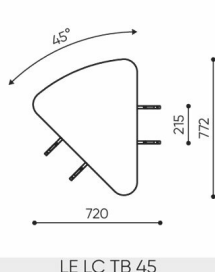

REIAC ○

Stopki

Stopki na miękkie podłoże

TK ●

Stopki filcowe na twarde podłoże

TF ○

Łącznik

LE L3 TB

LE LC TB 45

LE LC TB 90

rozmiar
LE 90

bejot:linje

- A** wysokość siedziska: wymiar gabarytowy
- B** wysokość siedziska
- C** wysokość : wymiar gabarytowy
- D** wysokość oparcia
- F** szerokość gabarytowa
- G** szerokość siedziska
- H** szerokość oparcia
- K** wysokość od podłogi do podłokietnika
- M** głębokość gabarytowa
- N** głębokość siedziska

Wymiary mają charakter orientacyjny i mogą się różnić w zależności od wybranej konfiguracji produktu. Zawsze spełnione są wymogi normy.

materi ly dostupn pro sb rku

1 cenov skupina	Dluhopisy, Fenno, Keimo, log
Cenov skupina 2	Alja ka, Alpa, Charles, Charles - Studio Design, Cura, Pastel, Roccia, Valencia
Cenov skupina 3	Ally, Ally-Studio Design, Alpa-Studio Design, Blazer, Cura-Studio Design, Cyber SD, Easy , Oceanic, Silvertex , Silvertex - Designov studio, Synergie, Synergie - Designov studio, Valencia - Designov studio
Cenov skupina 4	Oceanic-Studio Design, Remix - Designov studio
Cenov skupina 5	Steelcut Trio 3 - Studio Design
Vrcholy	Laminovan deska
Kov	Kov - pr kov lakovan