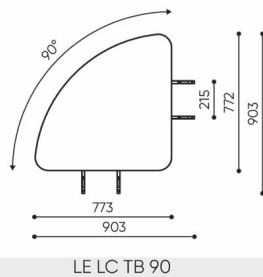

LE LC TB 45

LE LC TB 90

rozmiar
LE 90

bejot:linje

- A** wysokość siedziska: wymiar gabarytowy
- B** wysokość siedziska
- C** wysokość : wymiar gabarytowy
- D** wysokość oparcia
- F** szerokość gabarytowa
- G** szerokość siedziska
- H** szerokość oparcia
- K** wysokość od podłogi do podłokietnika
- M** głębokość gabarytowa
- N** głębokość siedziska

Wymiary mają charakter orientacyjny i mogą się różnić w zależności od wybranej konfiguracji produktu. Zawsze spełnione są wymogi normy.

materi ly dostupn pro sb rku

1 cenov skupina	Dluhopisy, Fenno, Keimo, log
Cenov skupina 2	Alja ka, Alpa, Charles, Charles - Studio Design, Cura, Pastel, Roccia, Valencia
Cenov skupina 3	Ally, Ally-Studio Design, Alpa-Studio Design, Blazer, Cura-Studio Design, Cyber SD, Easy , Oceanic, Silvertex , Silvertex - Designov studio, Synergie, Synergie - Designov studio, Valencia - Designov studio
Cenov skupina 4	Oceanic-Studio Design, Remix - Designov studio
Cenov skupina 5	Steelcut Trio 3 - Studio Design
Vrcholy	Laminovan deska
Kov	Kov - pr kov lakovan