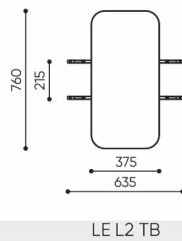

LE LC TB 45

LE LC TB 90

rozmiar
LE 90

bejot:linje

- A** wysokość siedziska: wymiar gabarytowy
- B** wysokość siedziska
- C** wysokość : wymiar gabarytowy
- D** wysokość oparcia
- F** szerokość gabarytowa
- G** szerokość siedziska
- H** szerokość oparcia
- K** wysokość od podłogi do podłokietnika
- M** głębokość gabarytowa
- N** głębokość siedziska

Wymiary mają charakter orientacyjny i mogą się różnić w zależności od wybranej konfiguracji produktu. Zawsze spełnione są wymogi normy.

materi ly dostupn pro sb rku

1 cenov skupina	Dluhopisy, Fenno, Keimo, log
Cenov skupina 2	Alja ka, Alpa, Charles, Charles - Studio Design, Cura, Pastel, Roccia, Valencia
Cenov skupina 3	Ally, Ally-Studio Design, Alpa-Studio Design, Blazer, Cura-Studio Design, Cyber SD, Easy , Oceanic, Silvertex , Silvertex - Designov studio, Synergie, Synergie - Designov studio, Valencia - Designov studio
Cenov skupina 4	Oceanic-Studio Design, Remix - Designov studio
Cenov skupina 5	Steelcut Trio 3 - Studio Design
Vrcholy	Laminovan deska
Kov	Kov - pr kov lakovan