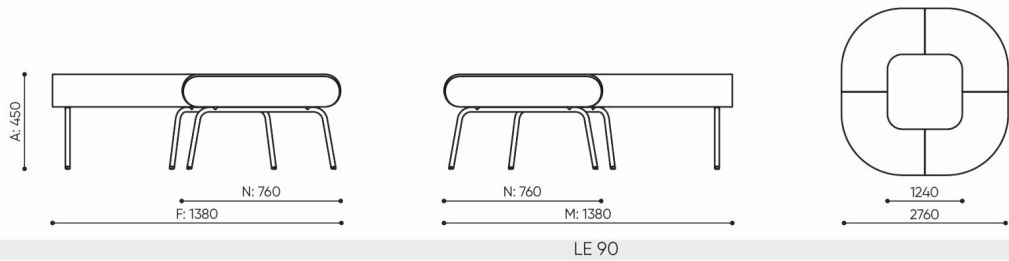

REIAC ○

Stopki

Stopki na miękkie podłoże

TK ●

Stopki filcowe na twarde podłoże

TF ○

Łącznik

LE L3 TB

LE LC TB 45

LE LC TB 90

rozmiar
LE 90

bejot:linje

- A** wysokość siedziska: wymiar gabarytowy
- B** wysokość siedziska
- C** wysokość : wymiar gabarytowy
- D** wysokość oparcia
- F** szerokość gabarytowa
- G** szerokość siedziska
- H** szerokość oparcia
- K** wysokość od podłogi do podłokietnika
- M** głębokość gabarytowa
- N** głębokość siedziska

Wymiary mają charakter orientacyjny i mogą się różnić w zależności od wybranej konfiguracji produktu. Zawsze spełnione są wymogi normy.

materi ly dostupn pro sb rku

1 cenov skupina	Dluhopisy, Fenno, Keimo, log
Cenov skupina 2	Alja ka, Alpa, Charles, Charles - Studio Design, Cura, Pastel, Roccia, Valencia
Cenov skupina 3	Ally, Ally-Studio Design, Alpa-Studio Design, Blazer, Cura-Studio Design, Cyber SD, Easy , Oceanic, Silvertex , Silvertex - Designov studio, Synergie, Synergie - Designov studio, Valencia - Designov studio
Cenov skupina 4	Oceanic-Studio Design, Remix - Designov studio
Cenov skupina 5	Steelcut Trio 3 - Studio Design
Vrcholy	Laminovan deska
Kov	Kov - pr kov lakovan