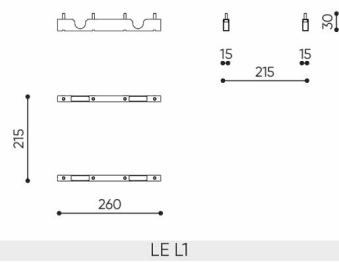

REIAC ○

Stopki

Stopki na miękkie podłoże

TK ●

Stopki filcowe na twarde podłoże

TF ○

Łącznik

LE L3 TB

LE LC TB 45

LE LC TB 90

rozmiar
LE 90

bejot:linje

- A** wysokość siedziska: wymiar gabarytowy
- B** wysokość siedziska
- C** wysokość : wymiar gabarytowy
- D** wysokość oparcia
- F** szerokość gabarytowa
- G** szerokość siedziska
- H** szerokość oparcia
- K** wysokość od podłogi do podłokietnika
- M** głębokość gabarytowa
- N** głębokość siedziska

Wymiary mają charakter orientacyjny i mogą się różnić w zależności od wybranej konfiguracji produktu. Zawsze spełnione są wymogi normy.

materi ly dostupn pro sb rku

1 cenov skupina	Dluhopisy, Fenno, Keimo, log
Cenov skupina 2	Alja ka, Alpa, Charles, Charles - Studio Design, Cura, Pastel, Roccia, Valencia
Cenov skupina 3	Ally, Ally-Studio Design, Alpa-Studio Design, Blazer, Cura-Studio Design, Cyber SD, Easy , Oceanic, Silvertex , Silvertex - Designov studio, Synergie, Synergie - Designov studio, Valencia - Designov studio
Cenov skupina 4	Oceanic-Studio Design, Remix - Designov studio
Cenov skupina 5	Steelcut Trio 3 - Studio Design
Vrcholy	Laminovan deska
Kov	Kov - pr kov lakovan