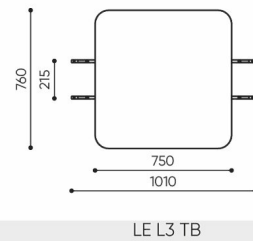

LE LC TB 45

LE LC TB 90

rozmiar
LE 90

bejot:linje

- A** wysokość siedziska: wymiar gabarytowy
- B** wysokość siedziska
- C** wysokość : wymiar gabarytowy
- D** wysokość oparcia
- F** szerokość gabarytowa
- G** szerokość siedziska
- H** szerokość oparcia
- K** wysokość od podłogi do podłokietnika
- M** głębokość gabarytowa
- N** głębokość siedziska

Wymiary mają charakter orientacyjny i mogą się różnić w zależności od wybranej konfiguracji produktu. Zawsze spełnione są wymogi normy.

materi ly dostupn pro sb rku

1 cenov skupina	Dluhopisy, Fenno, Keimo, log
Cenov skupina 2	Alja ka, Alpa, Charles, Charles - Studio Design, Cura, Pastel, Roccia, Valencia
Cenov skupina 3	Ally, Ally-Studio Design, Alpa-Studio Design, Blazer, Cura-Studio Design, Cyber SD, Easy , Oceanic, Silvertex , Silvertex - Designov studio, Synergie, Synergie - Designov studio, Valencia - Designov studio
Cenov skupina 4	Oceanic-Studio Design, Remix - Designov studio
Cenov skupina 5	Steelcut Trio 3 - Studio Design
Vrcholy	Laminovan deska
Kov	Kov - pr kov lakovan