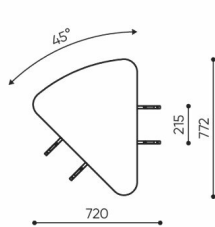

linje

LE 901

: produktov list

design:
Kasper Mose

Webov stránky
produktu
[Odkaz na webov
stránky](#)

bejot:

rozm ry

LE 901

bejot:linje

- A wysokość siedziska: wymiar gabarytowy
- B wysokość siedziska
- C wysokość : wymiar gabarytowy
- D wysokość oparcia
- F szerokość gabarytowa
- G szerokość siedziska
- H szerokość oparcia
- K wysokość od podłogi do podłokietnika
- M głębokość gabarytowa
- N głębokość siedziska

Wymiary mają charakter orientacyjny i mogą się różnić w zależności od wybranej konfiguracji produktu. Zawsze spełnione są wymogi normy.

materi ly dostupn pro sb rku

1 cenov skupina	Dluhopisy, Fenno, Keimo, log
Cenov skupina 2	Alja ka, Alpa, Charles, Charles - Studio Design, Cura, Pastel, Roccia, Valencia
Cenov skupina 3	Ally, Ally-Studio Design, Alpa-Studio Design, Blazer, Cura-Studio Design, Cyber SD, Easy , Oceanic, Silvertex , Silvertex - Designov studio, Synergie, Synergie - Designov studio, Valencia - Designov studio
Cenov skupina 4	Oceanic-Studio Design, Remix - Designov studio
Cenov skupina 5	Steelcut Trio 3 - Studio Design
Vrcholy	Laminovan deska
Kov	Kov - pr kov lakovan