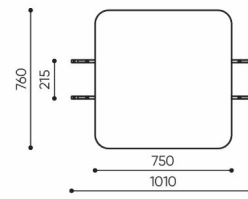

linje

LE 901

: produktov list

design:
Kasper Mose

Webov stránky
produktu
[Odkaz na webov
stránky](#)

bejot:

rozm ry

LE 901

bejot:linje

- A wysokość siedziska: wymiar gabarytowy
- B wysokość siedziska
- C wysokość : wymiar gabarytowy
- D wysokość oparcia
- F szerokość gabarytowa
- G szerokość siedziska
- H szerokość oparcia
- K wysokość od podłogi do podłokietnika
- M głębokość gabarytowa
- N głębokość siedziska

Wymiary mają charakter orientacyjny i mogą się różnić w zależności od wybranej konfiguracji produktu. Zawsze spełnione są wymogi normy.

materi ly dostupn pro sb rku

1 cenov skupina	Dluhopisy, Fenno, Keimo, log
Cenov skupina 2	Alja ka, Alpa, Charles, Charles - Studio Design, Cura, Pastel, Roccia, Valencia
Cenov skupina 3	Ally, Ally-Studio Design, Alpa-Studio Design, Blazer, Cura-Studio Design, Cyber SD, Easy , Oceanic, Silvertex , Silvertex - Designov studio, Synergie, Synergie - Designov studio, Valencia - Designov studio
Cenov skupina 4	Oceanic-Studio Design, Remix - Designov studio
Cenov skupina 5	Steelcut Trio 3 - Studio Design
Vrcholy	Laminovan deska
Kov	Kov - pr kov lakovan