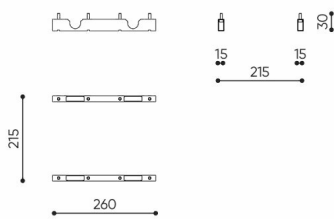

linje

LE 901

: produktov list

design:
Kasper Mose

Webov stránky
produktu
[Odkaz na webov
stránky](#)

bejot:

rozm ry

LE 901

bejot:linje

- A wysokość siedziska: wymiar gabarytowy
- B wysokość siedziska
- C wysokość : wymiar gabarytowy
- D wysokość oparcia
- F szerokość gabarytowa
- G szerokość siedziska
- H szerokość oparcia
- K wysokość od podłogi do podłokietnika
- M głębokość gabarytowa
- N głębokość siedziska

Wymiary mają charakter orientacyjny i mogą się różnić w zależności od wybranej konfiguracji produktu. Zawsze spełnione są wymogi normy.

materi ly dostupn pro sb rku

1 cenov skupina	Dluhopisy, Fenno, Keimo, log
Cenov skupina 2	Alja ka, Alpa, Charles, Charles - Studio Design, Cura, Pastel, Roccia, Valencia
Cenov skupina 3	Ally, Ally-Studio Design, Alpa-Studio Design, Blazer, Cura-Studio Design, Cyber SD, Easy , Oceanic, Silvertex , Silvertex - Designov studio, Synergie, Synergie - Designov studio, Valencia - Designov studio
Cenov skupina 4	Oceanic-Studio Design, Remix - Designov studio
Cenov skupina 5	Steelcut Trio 3 - Studio Design
Vrcholy	Laminovan deska
Kov	Kov - pr kov lakovan