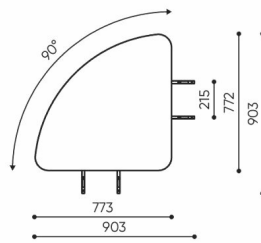

linje

LE 901

: produktov list

design:
Kasper Mose

Webov stránky
produktu
[Odkaz na webov
stránky](#)

bejot:

rozm ry

LE 901

bejot:linje

- A wysokość siedziska: wymiar gabarytowy
- B wysokość siedziska
- C wysokość : wymiar gabarytowy
- D wysokość oparcia
- F szerokość gabarytowa
- G szerokość siedziska
- H szerokość oparcia
- K wysokość od podłogi do podłokietnika
- M głębokość gabarytowa
- N głębokość siedziska

Wymiary mają charakter orientacyjny i mogą się różnić w zależności od wybranej konfiguracji produktu. Zawsze spełnione są wymogi normy.

materi ly dostupn pro sb rku

1 cenov skupina	Dluhopisy, Fenno, Keimo, log
Cenov skupina 2	Alja ka, Alpa, Charles, Charles - Studio Design, Cura, Pastel, Roccia, Valencia
Cenov skupina 3	Ally, Ally-Studio Design, Alpa-Studio Design, Blazer, Cura-Studio Design, Cyber SD, Easy , Oceanic, Silvertex , Silvertex - Designov studio, Synergie, Synergie - Designov studio, Valencia - Designov studio
Cenov skupina 4	Oceanic-Studio Design, Remix - Designov studio
Cenov skupina 5	Steelcut Trio 3 - Studio Design
Vrcholy	Laminovan deska
Kov	Kov - pr kov lakovan