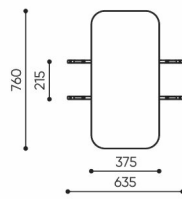

linje

LE 901

: produktov list

design:
Kasper Mose

Webov stránky
produktu
[Odkaz na webov
stránky](#)

bejot:

rozm ry

LE 901

bejot:linje

- A wysokość siedziska: wymiar gabarytowy
- B wysokość siedziska
- C wysokość : wymiar gabarytowy
- D wysokość oparcia
- F szerokość gabarytowa
- G szerokość siedziska
- H szerokość oparcia
- K wysokość od podłogi do podłokietnika
- M głębokość gabarytowa
- N głębokość siedziska

Wymiary mają charakter orientacyjny i mogą się różnić w zależności od wybranej konfiguracji produktu. Zawsze spełnione są wymogi normy.

materi ly dostupn pro sb rku

1 cenov skupina	Dluhopisy, Fenno, Keimo, log
Cenov skupina 2	Alja ka, Alpa, Charles, Charles - Studio Design, Cura, Pastel, Roccia, Valencia
Cenov skupina 3	Ally, Ally-Studio Design, Alpa-Studio Design, Blazer, Cura-Studio Design, Cyber SD, Easy , Oceanic, Silvertex , Silvertex - Designov studio, Synergie, Synergie - Designov studio, Valencia - Designov studio
Cenov skupina 4	Oceanic-Studio Design, Remix - Designov studio
Cenov skupina 5	Steelcut Trio 3 - Studio Design
Vrcholy	Laminovan deska
Kov	Kov - pr kov lakovan