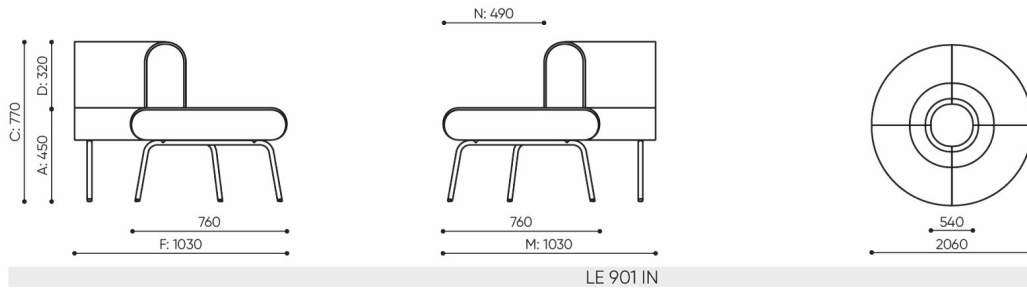

linje

LE 901

: produktov list

design:
Kasper Mose

Webov stránky
produktu
[Odkaz na webov
stránky](#)

bejot:

rozm ry

LE 901

bejot:linje

- A wysokość siedziska: wymiar gabarytowy
- B wysokość siedziska
- C wysokość : wymiar gabarytowy
- D wysokość oparcia
- F szerokość gabarytowa
- G szerokość siedziska
- H szerokość oparcia
- K wysokość od podłogi do podłokietnika
- M głębokość gabarytowa
- N głębokość siedziska

Wymiary mają charakter orientacyjny i mogą się różnić w zależności od wybranej konfiguracji produktu. Zawsze spełnione są wymogi normy.

materi ly dostupn pro sb rku

1 cenov skupina	Dluhopisy, Fenno, Keimo, log
Cenov skupina 2	Alja ka, Alpa, Charles, Charles - Studio Design, Cura, Pastel, Roccia, Valencia
Cenov skupina 3	Ally, Ally-Studio Design, Alpa-Studio Design, Blazer, Cura-Studio Design, Cyber SD, Easy , Oceanic, Silvertex , Silvertex - Designov studio, Synergie, Synergie - Designov studio, Valencia - Designov studio
Cenov skupina 4	Oceanic-Studio Design, Remix - Designov studio
Cenov skupina 5	Steelcut Trio 3 - Studio Design
Vrcholy	Laminovan deska
Kov	Kov - pr kov lakovan