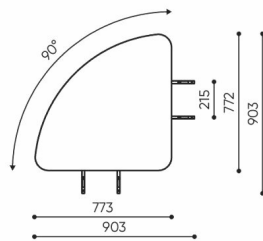

linje

LE 901 OUT

: produktov list

design:
Kasper Mose

Webov stránky
produktu
[Odkaz na webov
stránky](#)

bejot:

rozm ry
LE 901 OUT

LE 901 OUT

bejot:linje

LE L1

LE L2 TB

LE L3 TB

LE LC TB 45

LE LC TB 90

- A wysokość siedziska: wymiar gabarytowy
- B wysokość siedziska
- C wysokość : wymiar gabarytowy
- D wysokość oparcia
- F szerokość gabarytowa
- G szerokość siedziska
- H szerokość oparcia
- K wysokość od podłogi do podłokietnika
- M głębokość gabarytowa
- N głębokość siedziska

Wymiary mają charakter orientacyjny i mogą się różnić w zależności od wybranej konfiguracji produktu. Zawsze spełnione są wymagania normy.

materi ly dostupn pro sb rku

1 cenov skupina	Dluhopisy, Fenno, Keimo, log
Cenov skupina 2	Alja ka, Alpa, Charles, Charles - Studio Design, Cura, Pastel, Roccia, Valencia
Cenov skupina 3	Ally, Ally-Studio Design, Alpa-Studio Design, Blazer, Cura-Studio Design, Cyber SD, Easy , Oceanic, Silvertex , Silvertex - Designov studio, Synergie, Synergie - Designov studio, Valencia - Designov studio
Cenov skupina 4	Oceanic-Studio Design, Remix - Designov studio
Cenov skupina 5	Steelcut Trio 3 - Studio Design
Vrcholy	Laminovan deska
Kov	Kov - pr kov lakovan