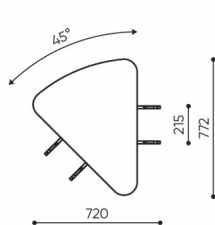

linje

LE 901 OUT

: produktov list

design:
Kasper Mose

Webov stránky
produktu
[Odkaz na webov
stránky](#)

bejot:

rozm ry
LE 901 OUT

LE 901 OUT

bejot:linje

LE L1

LE L2 TB

LE L3 TB

LE LC TB 45

LE LC TB 90

- A wysokość siedziska: wymiar gabarytowy
- B wysokość siedziska
- C wysokość : wymiar gabarytowy
- D wysokość oparcia
- F szerokość gabarytowa
- G szerokość siedziska
- H szerokość oparcia
- K wysokość od podłogi do podłokietnika
- M głębokość gabarytowa
- N głębokość siedziska

Wymiary mają charakter orientacyjny i mogą się różnić w zależności od wybranej konfiguracji produktu. Zawsze spełnione są wymagania normy.

materi ly dostupn pro sb rku

1 cenov skupina	Dluhopisy, Fenno, Keimo, log
Cenov skupina 2	Alja ka, Alpa, Charles, Charles - Studio Design, Cura, Pastel, Roccia, Valencia
Cenov skupina 3	Ally, Ally-Studio Design, Alpa-Studio Design, Blazer, Cura-Studio Design, Cyber SD, Easy , Oceanic, Silvertex , Silvertex - Designov studio, Synergie, Synergie - Designov studio, Valencia - Designov studio
Cenov skupina 4	Oceanic-Studio Design, Remix - Designov studio
Cenov skupina 5	Steelcut Trio 3 - Studio Design
Vrcholy	Laminovan deska
Kov	Kov - pr kov lakovan