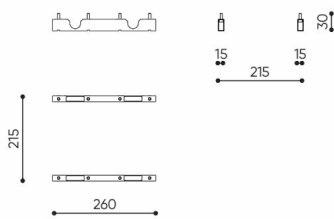

linje

LE 901 OUT

: produktov list

design:
Kasper Mose

Webov stránky
produktu
[Odkaz na webov
stránky](#)

bejot:

rozm ry
LE 901 OUT

LE 901 OUT

bejot:linje

LE L1

LE L2 TB

LE L3 TB

LE LC TB 45

LE LC TB 90

- A wysokość siedziska: wymiar gabarytowy
- B wysokość siedziska
- C wysokość : wymiar gabarytowy
- D wysokość oparcia
- F szerokość gabarytowa
- G szerokość siedziska
- H szerokość oparcia
- K wysokość od podłogi do podłokietnika
- M głębokość gabarytowa
- N głębokość siedziska

Wymiary mają charakter orientacyjny i mogą się różnić w zależności od wybranej konfiguracji produktu. Zawsze spełnione są wymagania normy.

materi ly dostupn pro sb rku

1 cenov skupina	Dluhopisy, Fenno, Keimo, log
Cenov skupina 2	Alja ka, Alpa, Charles, Charles - Studio Design, Cura, Pastel, Roccia, Valencia
Cenov skupina 3	Ally, Ally-Studio Design, Alpa-Studio Design, Blazer, Cura-Studio Design, Cyber SD, Easy , Oceanic, Silvertex , Silvertex - Designov studio, Synergie, Synergie - Designov studio, Valencia - Designov studio
Cenov skupina 4	Oceanic-Studio Design, Remix - Designov studio
Cenov skupina 5	Steelcut Trio 3 - Studio Design
Vrcholy	Laminovan deska
Kov	Kov - pr kov lakovan