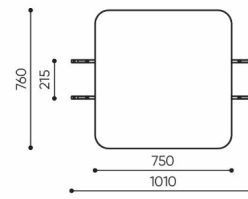

linje

LE 901 OUT

: produktov list

design:
Kasper Mose

Webov stránky
produktu
[Odkaz na webov
stránky](#)

bejot:

rozm ry
LE 901 OUT

LE 901 OUT

bejot:linje

LE L1

LE L2 TB

LE L3 TB

LE LC TB 45

LE LC TB 90

- A wysokość siedziska: wymiar gabarytowy
- B wysokość siedziska
- C wysokość : wymiar gabarytowy
- D wysokość oparcia
- F szerokość gabarytowa
- G szerokość siedziska
- H szerokość oparcia
- K wysokość od podłogi do podłokietnika
- M głębokość gabarytowa
- N głębokość siedziska

Wymiary mają charakter orientacyjny i mogą się różnić w zależności od wybranej konfiguracji produktu. Zawsze spełnione są wymagania normy.

materi ly dostupn pro sb rku

1 cenov skupina	Dluhopisy, Fenno, Keimo, log
Cenov skupina 2	Alja ka, Alpa, Charles, Charles - Studio Design, Cura, Pastel, Roccia, Valencia
Cenov skupina 3	Ally, Ally-Studio Design, Alpa-Studio Design, Blazer, Cura-Studio Design, Cyber SD, Easy , Oceanic, Silvertex , Silvertex - Designov studio, Synergie, Synergie - Designov studio, Valencia - Designov studio
Cenov skupina 4	Oceanic-Studio Design, Remix - Designov studio
Cenov skupina 5	Steelcut Trio 3 - Studio Design
Vrcholy	Laminovan deska
Kov	Kov - pr kov lakovan