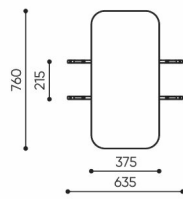

linje

LE 901 OUT

: produktov list

design:
Kasper Mose

Webov stránky
produktu
[Odkaz na webov
stránky](#)

bejot:

rozm ry
LE 901 OUT

LE 901 OUT

bejot:linje

LE L1

LE L2 TB

LE L3 TB

LE LC TB 45

LE LC TB 90

- A wysokość siedziska: wymiar gabarytowy
- B wysokość siedziska
- C wysokość : wymiar gabarytowy
- D wysokość oparcia
- F szerokość gabarytowa
- G szerokość siedziska
- H szerokość oparcia
- K wysokość od podłogi do podłokietnika
- M głębokość gabarytowa
- N głębokość siedziska

Wymiary mają charakter orientacyjny i mogą się różnić w zależności od wybranej konfiguracji produktu. Zawsze spełnione są wymagania normy.

materi ly dostupn pro sb rku

1 cenov skupina	Dluhopisy, Fenno, Keimo, log
Cenov skupina 2	Alja ka, Alpa, Charles, Charles - Studio Design, Cura, Pastel, Roccia, Valencia
Cenov skupina 3	Ally, Ally-Studio Design, Alpa-Studio Design, Blazer, Cura-Studio Design, Cyber SD, Easy , Oceanic, Silvertex , Silvertex - Designov studio, Synergie, Synergie - Designov studio, Valencia - Designov studio
Cenov skupina 4	Oceanic-Studio Design, Remix - Designov studio
Cenov skupina 5	Steelcut Trio 3 - Studio Design
Vrcholy	Laminovan deska
Kov	Kov - pr kov lakovan