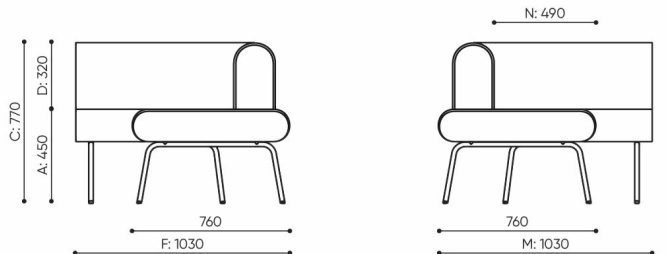

linje

LE 901 OUT

: produktov list

design:
Kasper Mose

Webov stránky
produktu
[Odkaz na webov
stránky](#)

bejot:

rozm ry
LE 901 OUT

LE 901 OUT

bejot:linje

LE L1

LE L2 TB

LE L3 TB

LE LC TB 45

LE LC TB 90

- A wysokość siedziska: wymiar gabarytowy
- B wysokość siedziska
- C wysokość : wymiar gabarytowy
- D wysokość oparcia
- F szerokość gabarytowa
- G szerokość siedziska
- H szerokość oparcia
- K wysokość od podłogi do podłokietnika
- M głębokość gabarytowa
- N głębokość siedziska

Wymiary mają charakter orientacyjny i mogą się różnić w zależności od wybranej konfiguracji produktu. Zawsze spełnione są wymagania normy.

materi ly dostupn pro sb rku

1 cenov skupina	Dluhopisy, Fenno, Keimo, log
Cenov skupina 2	Alja ka, Alpa, Charles, Charles - Studio Design, Cura, Pastel, Roccia, Valencia
Cenov skupina 3	Ally, Ally-Studio Design, Alpa-Studio Design, Blazer, Cura-Studio Design, Cyber SD, Easy , Oceanic, Silvertex , Silvertex - Designov studio, Synergie, Synergie - Designov studio, Valencia - Designov studio
Cenov skupina 4	Oceanic-Studio Design, Remix - Designov studio
Cenov skupina 5	Steelcut Trio 3 - Studio Design
Vrcholy	Laminovan deska
Kov	Kov - pr kov lakovan