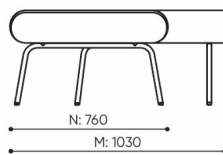

linje

LE 901 OUT

: produktov list

design:
Kasper Mose

Webov stránky
produktu
[Odkaz na webov
stránky](#)

bejot:

rozmiar
LE 901 OUT

LE 901

bejot:linje

LE L1

LE L2 TB

LE L3 TB

LE LC TB 45

LE LC TB 90

- A** wysokość siedziska: wymiar gabarytowy
- B** wysokość siedziska
- C** wysokość : wymiar gabarytowy
- D** wysokość oparcia
- F** szerokość gabarytowa
- G** szerokość siedziska
- H** szerokość oparcia
- K** wysokość od podłogi do podłokietnika
- M** głębokość gabarytowa
- N** głębokość siedziska

Wymiary mają charakter orientacyjny i mogą się różnić w zależności od wybranej konfiguracji produktu. Zawsze spełnione są wymogi normy.

materi ly dostupn pro sb rku

1 cenov skupina	Dluhopisy, Fenno, Keimo, log
Cenov skupina 2	Alja ka, Alpa, Charles, Charles - Studio Design, Cura, Pastel, Roccia, Valencia
Cenov skupina 3	Ally, Ally-Studio Design, Alpa-Studio Design, Blazer, Cura-Studio Design, Cyber SD, Easy , Oceanic, Silvertex , Silvertex - Designov studio, Synergie, Synergie - Designov studio, Valencia - Designov studio
Cenov skupina 4	Oceanic-Studio Design, Remix - Designov studio
Cenov skupina 5	Steelcut Trio 3 - Studio Design
Vrcholy	Laminovan deska
Kov	Kov - pr kov lakovan