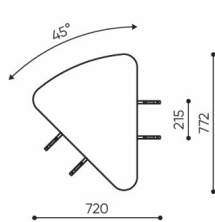

linje

LE 901 OUT

: produktov list

design:
Kasper Mose

Webov stránky
produktu
[Odkaz na webov
stránky](#)

bejot:

rozmiar
LE 901 OUT

LE 901

bejot:linje

LE L1

LE L2 TB

LE L3 TB

LE LC TB 45

LE LC TB 90

- A** wysokość siedziska: wymiar gabarytowy
- B** wysokość siedziska
- C** wysokość : wymiar gabarytowy
- D** wysokość oparcia
- F** szerokość gabarytowa
- G** szerokość siedziska
- H** szerokość oparcia
- K** wysokość od podłogi do podłokietnika
- M** głębokość gabarytowa
- N** głębokość siedziska

Wymiary mają charakter orientacyjny i mogą się różnić w zależności od wybranej konfiguracji produktu. Zawsze spełnione są wymogi normy.

materi ly dostupn pro sb rku

1 cenov skupina	Dluhopisy, Fenno, Keimo, log
Cenov skupina 2	Alja ka, Alpa, Charles, Charles - Studio Design, Cura, Pastel, Roccia, Valencia
Cenov skupina 3	Ally, Ally-Studio Design, Alpa-Studio Design, Blazer, Cura-Studio Design, Cyber SD, Easy , Oceanic, Silvertex , Silvertex - Designov studio, Synergie, Synergie - Designov studio, Valencia - Designov studio
Cenov skupina 4	Oceanic-Studio Design, Remix - Designov studio
Cenov skupina 5	Steelcut Trio 3 - Studio Design
Vrcholy	Laminovan deska
Kov	Kov - pr kov lakovan