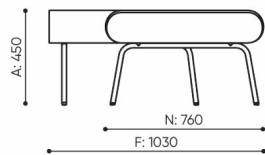

linje

LE 901 OUT

: produktov list

design:
Kasper Mose

Webov stránky
produktu
[Odkaz na webov
stránky](#)

bejot:

rozmiar
LE 901 OUT

LE 901

bejot:linje

LE L1

LE L2 TB

LE L3 TB

LE LC TB 45

LE LC TB 90

- A** wysokość siedziska: wymiar gabarytowy
- B** wysokość siedziska
- C** wysokość : wymiar gabarytowy
- D** wysokość oparcia
- F** szerokość gabarytowa
- G** szerokość siedziska
- H** szerokość oparcia
- K** wysokość od podłogi do podłokietnika
- M** głębokość gabarytowa
- N** głębokość siedziska

Wymiary mają charakter orientacyjny i mogą się różnić w zależności od wybranej konfiguracji produktu. Zawsze spełnione są wymogi normy.

materi ly dostupn pro sb rku

1 cenov skupina	Dluhopisy, Fenno, Keimo, log
Cenov skupina 2	Alja ka, Alpa, Charles, Charles - Studio Design, Cura, Pastel, Roccia, Valencia
Cenov skupina 3	Ally, Ally-Studio Design, Alpa-Studio Design, Blazer, Cura-Studio Design, Cyber SD, Easy , Oceanic, Silvertex , Silvertex - Designov studio, Synergie, Synergie - Designov studio, Valencia - Designov studio
Cenov skupina 4	Oceanic-Studio Design, Remix - Designov studio
Cenov skupina 5	Steelcut Trio 3 - Studio Design
Vrcholy	Laminovan deska
Kov	Kov - pr kov lakovan