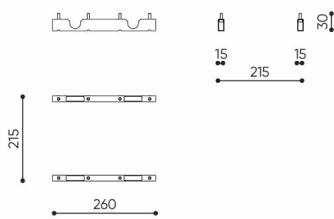

linje

LE 901 OUT

: produktov list

design:
Kasper Mose

Webov stránky
produktu
[Odkaz na webov
stránky](#)

bejot:

rozmiar
LE 901 OUT

LE 901

bejot:linje

LE L1

LE L2 TB

LE L3 TB

LE LC TB 45

LE LC TB 90

- A** wysokość siedziska: wymiar gabarytowy
- B** wysokość siedziska
- C** wysokość : wymiar gabarytowy
- D** wysokość oparcia
- F** szerokość gabarytowa
- G** szerokość siedziska
- H** szerokość oparcia
- K** wysokość od podłogi do podłokietnika
- M** głębokość gabarytowa
- N** głębokość siedziska

Wymiary mają charakter orientacyjny i mogą się różnić w zależności od wybranej konfiguracji produktu. Zawsze spełnione są wymogi normy.

materi ly dostupn pro sb rku

1 cenov skupina	Dluhopisy, Fenno, Keimo, log
Cenov skupina 2	Alja ka, Alpa, Charles, Charles - Studio Design, Cura, Pastel, Roccia, Valencia
Cenov skupina 3	Ally, Ally-Studio Design, Alpa-Studio Design, Blazer, Cura-Studio Design, Cyber SD, Easy , Oceanic, Silvertex , Silvertex - Designov studio, Synergie, Synergie - Designov studio, Valencia - Designov studio
Cenov skupina 4	Oceanic-Studio Design, Remix - Designov studio
Cenov skupina 5	Steelcut Trio 3 - Studio Design
Vrcholy	Laminovan deska
Kov	Kov - pr kov lakovan