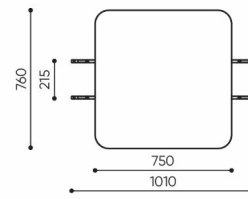

linje

LE 901 OUT

: produktov list

design:
Kasper Mose

Webov stránky
produktu
[Odkaz na webov
stránky](#)

bejot:

rozmiar
LE 901 OUT

LE 901

bejot:linje

LE L1

LE L2 TB

LE L3 TB

LE LC TB 45

LE LC TB 90

- A** wysokość siedziska: wymiar gabarytowy
- B** wysokość siedziska
- C** wysokość : wymiar gabarytowy
- D** wysokość oparcia
- F** szerokość gabarytowa
- G** szerokość siedziska
- H** szerokość oparcia
- K** wysokość od podłogi do podłokietnika
- M** głębokość gabarytowa
- N** głębokość siedziska

Wymiary mają charakter orientacyjny i mogą się różnić w zależności od wybranej konfiguracji produktu. Zawsze spełnione są wymogi normy.

materi ly dostupn pro sb rku

1 cenov skupina	Dluhopisy, Fenno, Keimo, log
Cenov skupina 2	Alja ka, Alpa, Charles, Charles - Studio Design, Cura, Pastel, Roccia, Valencia
Cenov skupina 3	Ally, Ally-Studio Design, Alpa-Studio Design, Blazer, Cura-Studio Design, Cyber SD, Easy , Oceanic, Silvertex , Silvertex - Designov studio, Synergie, Synergie - Designov studio, Valencia - Designov studio
Cenov skupina 4	Oceanic-Studio Design, Remix - Designov studio
Cenov skupina 5	Steelcut Trio 3 - Studio Design
Vrcholy	Laminovan deska
Kov	Kov - pr kov lakovan