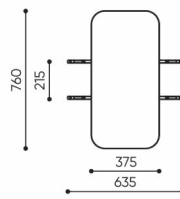

linje

LE 901 OUT

: produktov list

design:
Kasper Mose

Webov stránky
produktu
[Odkaz na webov
stránky](#)

bejot:

rozmiar
LE 901 OUT

LE 901

bejot:linje

LE L1

LE L2 TB

LE L3 TB

LE LC TB 45

LE LC TB 90

- A** wysokość siedziska: wymiar gabarytowy
- B** wysokość siedziska
- C** wysokość : wymiar gabarytowy
- D** wysokość oparcia
- F** szerokość gabarytowa
- G** szerokość siedziska
- H** szerokość oparcia
- K** wysokość od podłogi do podłokietnika
- M** głębokość gabarytowa
- N** głębokość siedziska

Wymiary mają charakter orientacyjny i mogą się różnić w zależności od wybranej konfiguracji produktu. Zawsze spełnione są wymogi normy.

materi ly dostupn pro sb rku

1 cenov skupina	Dluhopisy, Fenno, Keimo, log
Cenov skupina 2	Alja ka, Alpa, Charles, Charles - Studio Design, Cura, Pastel, Roccia, Valencia
Cenov skupina 3	Ally, Ally-Studio Design, Alpa-Studio Design, Blazer, Cura-Studio Design, Cyber SD, Easy , Oceanic, Silvertex , Silvertex - Designov studio, Synergie, Synergie - Designov studio, Valencia - Designov studio
Cenov skupina 4	Oceanic-Studio Design, Remix - Designov studio
Cenov skupina 5	Steelcut Trio 3 - Studio Design
Vrcholy	Laminovan deska
Kov	Kov - pr kov lakovan