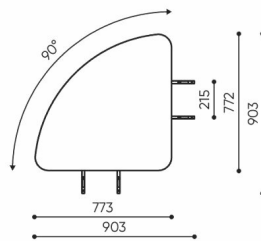

linje

LE 901 OUT

: produktov list

design:
Kasper Mose

Webov stránky
produktu
[Odkaz na webov
stránky](#)

bejot:

rozmiar
LE 901 OUT

LE 901

bejot:linje

LE L1

LE L2 TB

LE L3 TB

LE LC TB 45

LE LC TB 90

- A** wysokość siedziska: wymiar gabarytowy
- B** wysokość siedziska
- C** wysokość : wymiar gabarytowy
- D** wysokość oparcia
- F** szerokość gabarytowa
- G** szerokość siedziska
- H** szerokość oparcia
- K** wysokość od podłogi do podłokietnika
- M** głębokość gabarytowa
- N** głębokość siedziska

Wymiary mają charakter orientacyjny i mogą się różnić w zależności od wybranej konfiguracji produktu. Zawsze spełnione są wymogi normy.

materi ly dostupn pro sb rku

1 cenov skupina	Dluhopisy, Fenno, Keimo, log
Cenov skupina 2	Alja ka, Alpa, Charles, Charles - Studio Design, Cura, Pastel, Roccia, Valencia
Cenov skupina 3	Ally, Ally-Studio Design, Alpa-Studio Design, Blazer, Cura-Studio Design, Cyber SD, Easy , Oceanic, Silvertex , Silvertex - Designov studio, Synergie, Synergie - Designov studio, Valencia - Designov studio
Cenov skupina 4	Oceanic-Studio Design, Remix - Designov studio
Cenov skupina 5	Steelcut Trio 3 - Studio Design
Vrcholy	Laminovan deska
Kov	Kov - pr kov lakovan