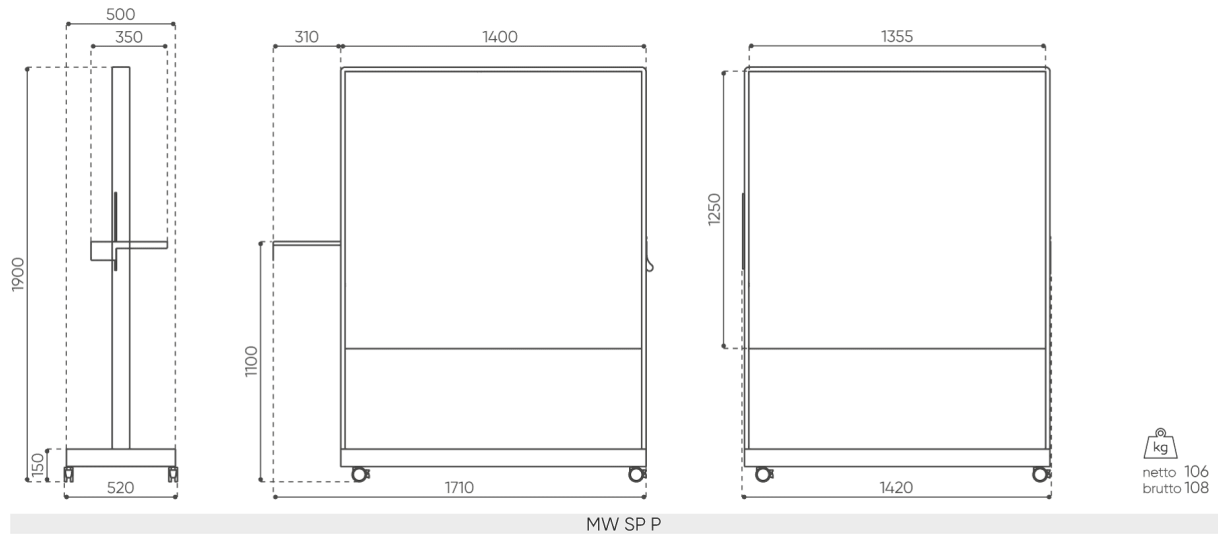

# multiwall

MW SP P

: produktov list

Mobilní stěna Multiwall je řešením pro kanceláře, školy a kreativní prostory, které kombinuje funkčnost s mobilitou. Je vybavena magnetickou suchou mazací tabulí a umožňuje volné zapisování poznámek, organizování nápadů a efektivní spolupráci. Díky možnostem, jako je držák na TV, výsuvná horní část a mediaport, se stěna stává komplexním nástrojem pro prezentace, schůzky a učení. Její mobilita a praktické úložné prostory zajišťují snadnou organizaci prostoru, což z ní činí ideální volbu pro dynamické pracovní prostředí.

# rozm ry

MW SP P

Rozm ry jsou pouze informativn a mohou se li it v z vislosti na zvolen konfiguraci produktu. Po adavky normy jsou v dy spln ny.