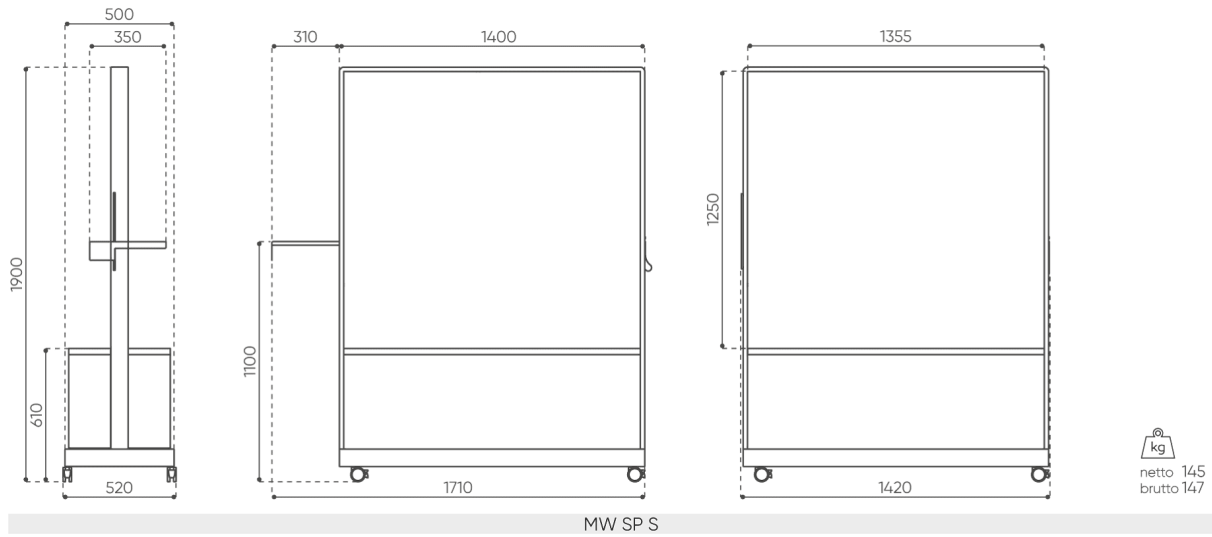

multiwall

MW SP S

: produktov list

Mobilní stěna Multiwall je řešením pro kanceláře, školy a kreativní prostory, které kombinuje funkčnost s mobilitou. Je vybavena magnetickou suchou mazací tabulí a umožňuje volné zapisování poznámek, organizování nápadů a efektivní spolupráci. Díky možností, jako je držák na TV, výsuvná horní část a mediaport, se stěna stává komplexním nástrojem pro prezentace, schůzky a učení. Její mobilita a praktické úložné prostory zajišťují snadnou organizaci prostoru, což z ní činí ideální volbu pro dynamické pracovní prostředí.

design:
Bejot Development Team

**Webov stránky
produktu**
[Odkaz na webov
stránky](#)

bejot:

rozm ry

MW SP S

Rozm ry jsou pouze informativn a mohou se li it v z vislosti na zvolen konfiguraci produktu. Po adavky normy jsou v dy spln ny.