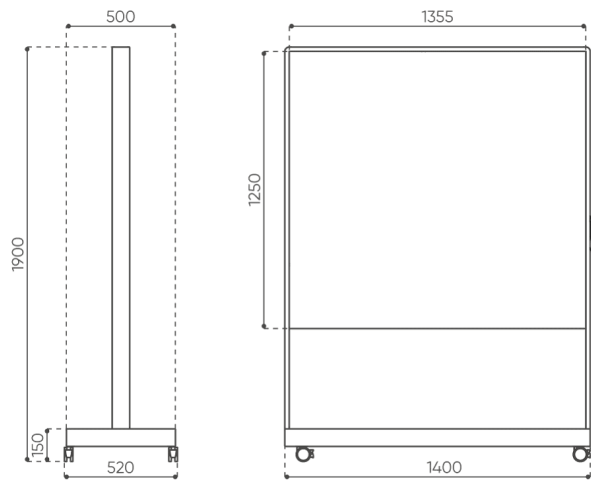

multiwall

MW SS B

: produktov list

Mobilní stěna Multiwall je řešením pro kanceláře, školy a kreativní prostory, které kombinuje funkčnost s mobilitou. Je vybavena magnetickou suchou mazací tabulí a umožňuje volné zapisování poznámek, organizování nápadů a efektivní spolupráci. Díky možnostem, jako je držák na TV, výsuvná horní část a mediaport, se stěna stává komplexním nástrojem pro prezentace, schůzky a učení. Její mobilita a praktické úložné prostory zajišťují snadnou organizaci prostoru, což z ní činí ideální volbu pro dynamické pracovní prostředí.

design:
Bejot Development Team

**Webov stránky
produktu**
[Odkaz na webov
stránky](#)

bejot:

rozm ry

MW SS B

| | SS B | SS P |
|--------|------|------|
| netto | 82 | 101 |
| brutto | 84 | 103 |

MW SS B / SS P

Rozm ry jsou pouze informativn a mohou se li it v z vislosti na zvolen konfiguraci produktu. Po adavky normy jsou v dy spln ny.

materi ly dostupn pro sb rku

| | |
|-----------------|--|
| 1 cenov skupina | Fenno, log |
| Cenov skupina 2 | Alja ka, Alpa, Charles - Studio Design, Cura, Pastel, Roccia |
| Cenov skupina 3 | Ally, Ally-Studio Design, Alpa-Studio Design, Blazer, Cura-Studio Design, Cyber SD, Easy , Oceanic, Synergie, Synergie - Designov studio |
| Cenov skupina 4 | Oceanic-Studio Design, Remix - Designov studio |
| Cenov skupina 5 | Steelcut Trio 3 - Studio Design |
| Vrcholy | Laminovan deska |