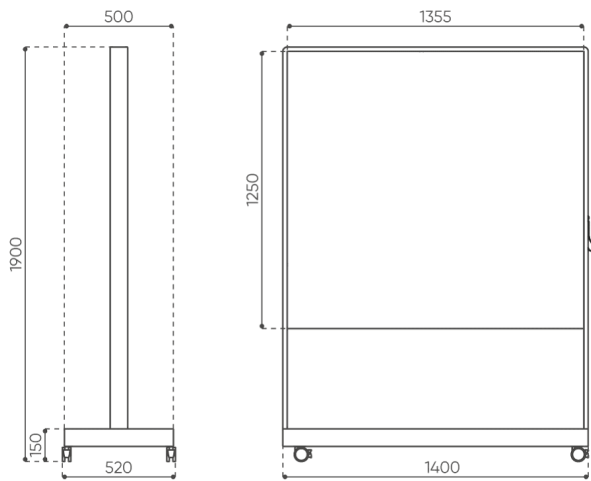

multiwall

MW SS P

: produktov list

Mobilní stěna Multiwall je řešením pro kanceláře, školy a kreativní prostory, které kombinuje funkčnost s mobilitou. Je vybavena magnetickou suchou mazací tabulí a umožňuje volné zapisování poznámek, organizování nápadů a efektivní spolupráci. Díky možnostem, jako je držák na TV, výsuvná horní část a mediaport, se stěna stává komplexním nástrojem pro prezentace, schůzky a učení. Její mobilita a praktické úložné prostory zajišťují snadnou organizaci prostoru, což z ní činí ideální volbu pro dynamické pracovní prostředí.

design:
Bejot Development Team

Webov stránky
produktu
[Odkaz na webov
stránky](#)

bejot:

rozm ry

MW SS P

	SS B	SS P
netto	82	101
brutto	84	103

MW SS B / SS P

Rozm ry jsou pouze informativn a mohou se li it v z vislosti na zvolen konfiguraci produktu. Po adavky normy jsou v dy spln ny.