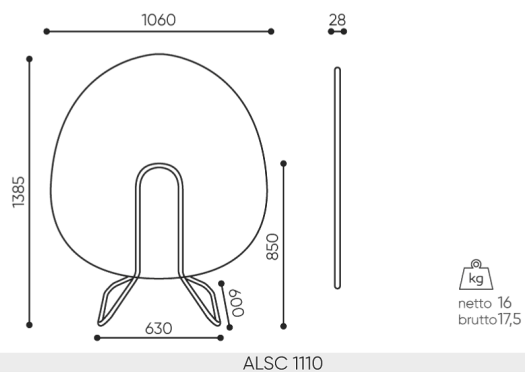

### Typ designu

bejot:alberi

### Design

## rozmiar ALSC 1110 IN

- H** wysokość: wymiar gabarytowy
- W** szerokość gabarytowa
- L** głębokość gabarytowa

Wymiary mają charakter orientacyjny i mogą się różnić w zależności od wybranej konfiguracji produktu. Zawsze spełnione są wymagania normy.