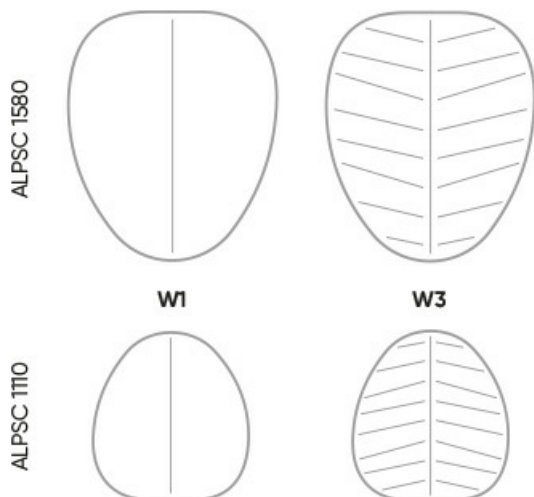

v hody sb rky

biofilie v kancel i

Alberi je vynikaj c alternativou ke standardn m akustick m panel m, proto e krom akustick ch vlastnost poskytuje tak p jemn vizu ln z itek a odpo inek pro o i.

atmosrick barvy

Pe liv vybran barvy evokuj ro n obdob a maj pozitivn emocion ln dopad.

irok paleta barev RAL umo uje zaj mav kombinace odst n r m a l tek.

dostupn varianty

Panely a st ny jsou k dispozici ve 2 velikostech a 2 vzorech reli f

technick daje

ALSC 1110 IN

Standard ●
Option ○

Typ designu

bejot:alberi

Design

KÓD

Pr kov lakov n (barvy podle vzoru Bejot) ●

Mo nost stohov n a 5 kus