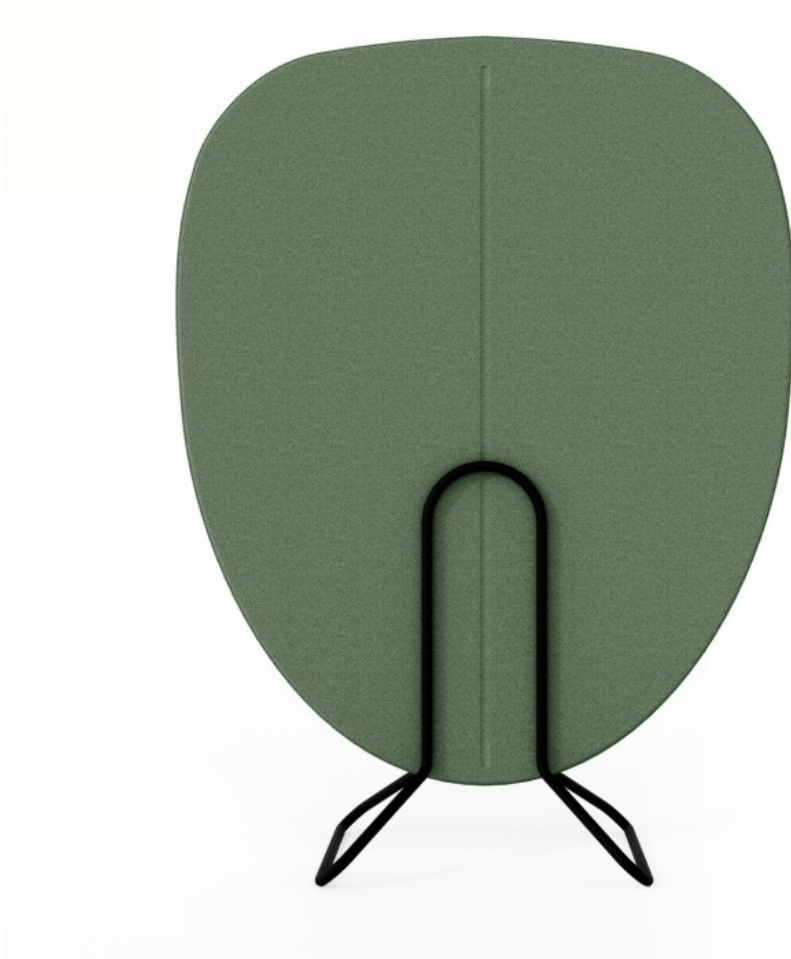

alberi

ALSC 1580 IN

: produktov list

Alberi je kolekce akustických stěnových panelů a volně stojících stěnových panelů s širokou možností konfigurace. Biofilní tvary a vzory byly inspirovány stromy, zatímco textury a barvy se vztahují k ročním obdobím.

design:
Maciej Karpiak

**Webová stránka
produktu**
[Odkaz na webovou
stránku](#)

bejot:

v hody sb rky

biofilie v kancel i

Alberi je vynikaj c alternativou ke standardn m akustick m panel m, proto e krom akustick ch vlastnost poskytuje tak p jemn vizu ln z itek a odpo inek pro o i.