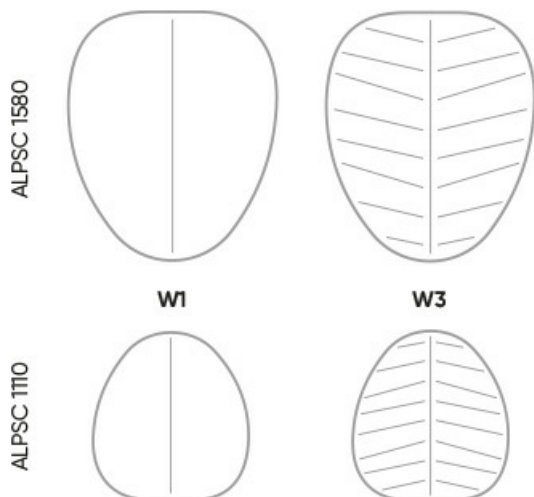

v hody sb rky

biofilie v kancel i

Alberi je vynikaj c alternativou ke standardn m akustick m panel m, proto e krom akustick ch vlastnost poskytuje tak p jemn vizu ln z itek a odpo inek pro o i.

atmosrick barvy

Pe liv vybran barvy evokuj ro n obdob a maj pozitivn emocion ln dopad.

irok paleta barev RAL umo uje zaj mav kombinace odst n r m a l tek.

dostupn varianty

Panely a st ny jsou k dispozici ve 2 velikostech a 2 vzorech reli f

technick daje

ALSC 1580 IN

Standard ●
Option ○

Typ designu

bejot:alberi

Design

KÓD

Pr kov lakov n (barvy podle vzoru Bejot)