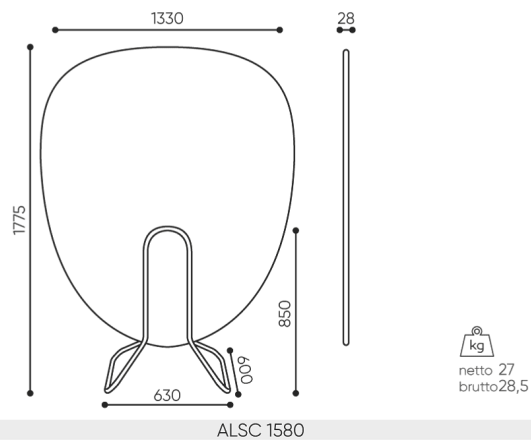

technick daje

ALSC 1580 IN

Standard ●
Option ○

Typ designu

bejot:alberi

Design

KÓD

Pr kov lakov n (barvy podle vzoru Bejot)

rozmiar ALSC 1580 IN

- H** wysokość: wymiar gabarytowy
- W** szerokość gabarytowa
- L** głębokość gabarytowa

Wymiary mają charakter orientacyjny i mogą się różnić w zależności od wybranej konfiguracji produktu. Zawsze spełnione są wymagania normy.