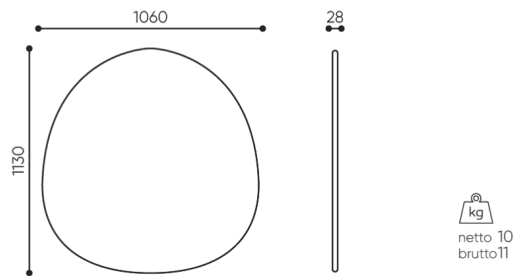

KÓD

Z v sn konzoly (2 ks) pro jeden panel se vzd lenost 20 mm od st ny

WD-A1 ●

Z v sn konzoly (2 ks) pro jeden panel se vzd lenost 50 mm od st ny

WD-A2 ○

Z v sy (1kpl = 2ks) se montuj na panel. Z v s na panel umo uje nastavit v ku zav en panelu ve 4 rovn ch - ka d ch 100 mm.

V z vislosti na konfiguraci sestavy je nutn zvolit z v sn konzoly s odpov daj c vzd lenost od st ny (pro ka d panel - 1 sada konzol).

Mont n li ta

KÓD

D lka mont n li ty 500 mm

ALSZ 5 ○

Mont n li ta d lky 1300 mm

ALSZ 13 ○

Mont n li ta d lky 2000 mm

ALSZ 20 ○

Li ty se montuj na st nu. V z vislosti na konfiguraci sestavy je t eba zvolit vhodnou d lku li ty.

Sou st li t nejsou mont n rouby a vruty (vhodn upevn n je t eba zvolit podle typu st ny).

rozmiar

ALPSC 1110 IN

ALPSC 1110

- H** wysokość: wymiar gabarytowy
- W** szerokość gabarytowa
- L** głębokość gabarytowa

Wymiary mają charakter orientacyjny i mogą się różnić w zależności od wybranej konfiguracji produktu. Zawsze spełnione są wymagania normy.