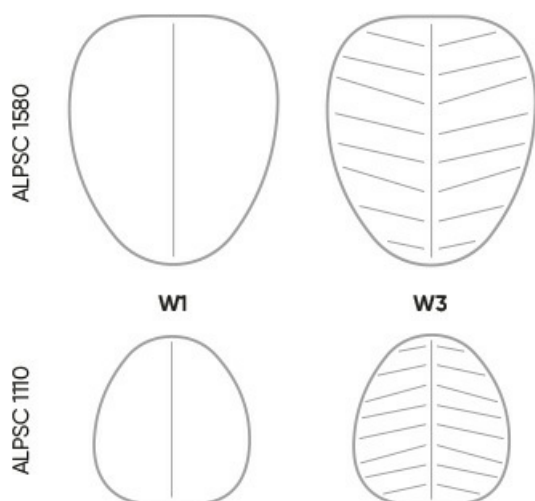

prostorn uspo d n

Alberi:wall jsou panely se speci ln kolejníc a z v sn m syst mem, kter umo uje instalaci ve vzd lenosti 20 a 50 mm od st ny. D ky tomu lze snadno dos hnout origin ln kompozice inspirovan lesem.

dostupn varianty

Panely a st ny jsou k dispozici ve 2 velikostech a 2 vzorech reli f

technick daje

ALPSC 1110 IN

Standard ●
Option ○

Typ designu

bejot:alberi

Panelov p v sky (montovan na panel)

KÓD

Z v sn konzoly (2 ks) pro jeden panel se vzd lenost 20 mm od st ny

WD-A1 ●

Z v sn konzoly (2 ks) pro jeden panel se vzd lenost 50 mm od st ny

WD-A2 ○

Z v sy (1kpl = 2ks) se montuj na panel. Z v s na panel umo uje nastavit v ku zav en panelu ve 4 rovn ch - ka d ch 100 mm.

rozmiar

ALPSC 1110 IN

ALPSC 1110

- H** wysokość: wymiar gabarytowy
- W** szerokość gabarytowa
- L** głębokość gabarytowa

Wymiary mają charakter orientacyjny i mogą się różnić w zależności od wybranej konfiguracji produktu. Zawsze spełnione są wymagania normy.