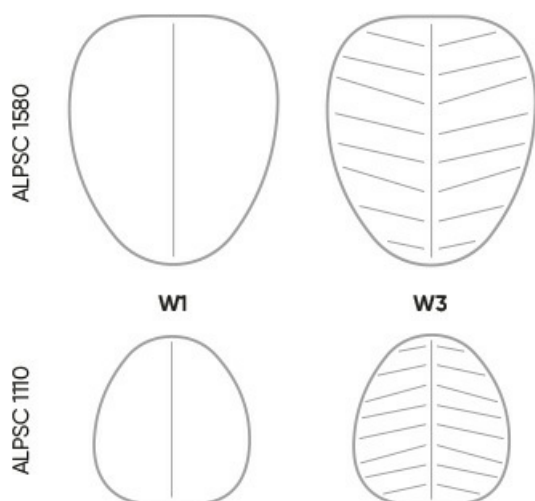

v hody sb rky

biofilie v kancel i

Alberi je vynikaj c alternativou ke standardn m akustick m panel m, proto e krom akustick ch vlastnost poskytuje tak p jemn vizu ln z itek a odpo inek pro o i.

prostorn uspo d n

Alberi:wall jsou panely se speci ln kolejníc a z v sn m syst mem, kter umo uje instalaci ve vzd lenosti 20 a 50 mm od st ny. D ky tomu lze snadno dos hnout origin ln kompozice inspirovan lesem.

dostupn varianty

Panely a st ny jsou k dispozici ve 2 velikostech a 2 vzorech reli f

technick daje

ALPSC 1580 IN

Standard ●
Option ○

Typ designu

bejot:alberi

Panelov p v sky (montovan na panel)

KÓD

Z v sn konzoly (2 ks) pro jeden panel se vzd lenost 20 mm od st ny

WD-A1 ●

Z v sn konzoly (2 ks) pro jeden panel se vzd lenost 50 mm od st ny

WD-A2 ○

Z v sy (1kpl = 2ks) se montuj na panel. Z v s na panel umo uje nastavit v ku zav en panelu ve 4 rovn ch - ka d ch 100 mm.

V z vislosti na konfiguraci sestavy je nutn zvolit z v sn konzoly s odpov daj c vzd lenost od st ny (pro ka d panel - 1 sada konzol).

Mont n li ta

KÓD

D lka mont n li ty 500 mm

ALSZ 5 ○

Mont n li ta d lky 1300 mm

ALSZ 13 ○

Mont n li ta d lky 2000 mm

ALSZ 20 ○

Li ty se montuj na st nu. V z vislosti na konfiguraci sestavy je t eba zvolit vhodnou d lku li ty.

Sou st li t nejsou mont n rouby a vruty (vhodn upevn n je t eba zvolit podle typu st ny).