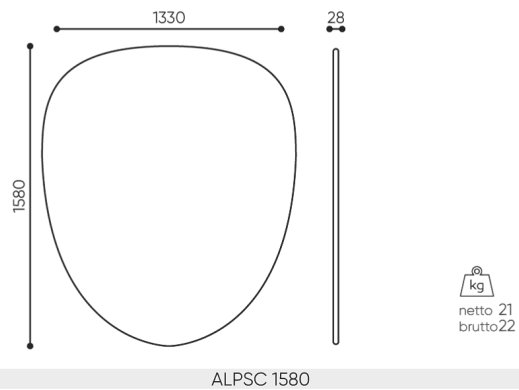

### KÓD

Z v sn konzoly (2 ks) pro jeden panel se vzd lenost 20 mm od st ny

WD-A1 ●

Z v sn konzoly (2 ks) pro jeden panel se vzd lenost 50 mm od st ny

WD-A2 ○

Z v sy (1kpl = 2ks) se montuj na panel. Z v s na panel umo uje nastavit v ku zav en panelu ve 4 rovn ch - ka d ch 100 mm.

### KÓD

D lka mont n li ty 500 mm

ALSZ 5 ○

Mont n li ta d lky 1300 mm

ALSZ 13 ○

Mont n li ta d lky 2000 mm

ALSZ 20 ○

Li ty se montuj na st nu. V z vislosti na konfiguraci sestavy je t eba zvolit vhodnou d lku li ty.

## rozmiar ALPSC 1580 IN

- H** wysokość: wymiar gabarytowy
- W** szerokość gabarytowa
- L** głębokość gabarytowa

Wymiary mają charakter orientacyjny i mogą się różnić w zależności od wybranej konfiguracji produktu. Zawsze spełnione są wymagania normy.