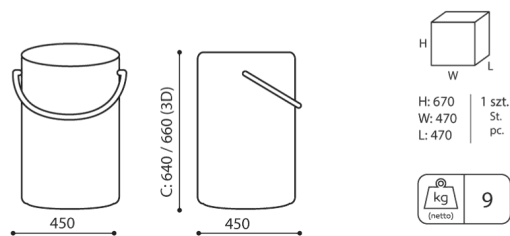

be:z kladn nab dka

POP H be:basic

: produktov list

Produkty sta en z nab dky s prodlou enou dodac lh tou.
K dispozici pouze do vyprod n z sob.

design:

Webov str nky

produktu

[Odkaz na webov
str nky](#)

bejot:

rozmiar

POP H be:basic

POP H / POP H 3D

bejot:be:z kladn nab dka

- A wysokość siedziska: wymiar gabarytowy
- B wysokość siedziska
- C wysokość : wymiar gabarytowy
- D wysokość oparcia
- F szerokość gabarytowa
- G szerokość siedziska
- H szerokość oparcia
- K wysokość od podłogi do podłokietnika
- M głębokość gabarytowa
- N głębokość siedziska

Wymiary mają charakter orientacyjny i mogą się różnić w zależności od wybranej konfiguracji produktu. Zawsze spełnione są wymagania normy.

materi ly dostupn pro sb rku

1 cenov skupina	Dluhopisy, Fenno, Keimo, log, Sawana
Cenov skupina 2	Alja ka, Alpa, Charles, Charles - Studio Design, Cura, Pastel, Roccia, Valencia
Cenov skupina 3	Ally, Ally-Studio Design, Alpa-Studio Design, Blazer, Cura-Studio Design, Cyber SD, Easy , Oceanic, Rytmus, Silvertex , Silvertex - Designov studio, Synergie, Synergie - Designov studio, Valencia - Designov studio
Cenov skupina 4	Oceanic-Studio Design, Remix - Designov studio
Cenov skupina 5	Steelcut Trio 3 - Studio Design
K e	K e
Kov	Kov - pr kov lakovan