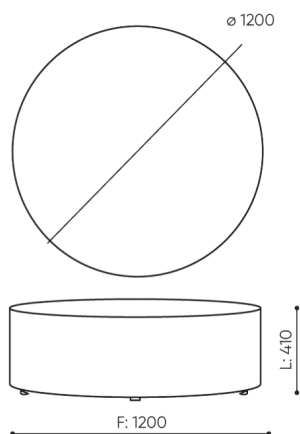

design:
Bejot Development Team

**Webová stránka
produktu**
[Odkaz na webovou
stránku](#)

bejot:

rozmiar

POP 1200

H: 440
W: 1230
L: 1230

1 szt.
St.
pc.

netto 30
brutto 34

POP 1200

- A wysokość siedziska: wymiar gabarytowy
- B wysokość siedziska
- C wysokość : wymiar gabarytowy
- D wysokość oparcia
- F szerokość gabarytowa
- G szerokość siedziska
- H szerokość oparcia
- K wysokość od podłogi do podłokietnika
- M głębokość gabarytowa
- N głębokość siedziska