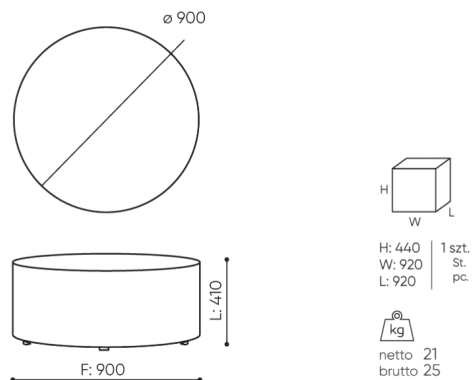

# rozmiar

## POP 900

POP 900

- A wysokość siedziska: wymiar gabarytowy
- B wysokość siedziska
- C wysokość : wymiar gabarytowy
- D wysokość oparcia
- F szerokość gabarytowa
- G szerokość siedziska
- H szerokość oparcia
- K wysokość od podłogi do podłokietnika
- M głębokość gabarytowa
- N głębokość siedziska

Wymiary mają charakter orientacyjny i mogą się różnić w zależności od wybranej konfiguracji produktu. Zawsze spełnione są wymagania normy.