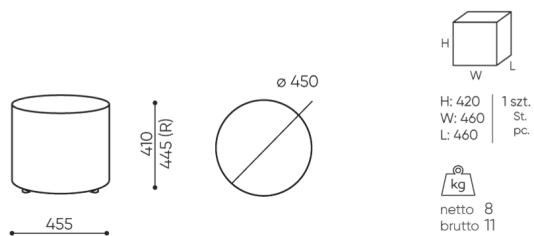

design:

Bejot Development Team

**Webová stránka
produktu**

[Odkaz na webovou
stránku](#)

bejot:

rozmiar

POP R 450

POP 450 / R 450

- A wysokość siedziska: wymiar gabarytowy
- B wysokość siedziska
- C wysokość : wymiar gabarytowy
- D wysokość oparcia
- F szerokość gabarytowa
- G szerokość siedziska
- H szerokość oparcia
- K wysokość od podłogi do podłokietnika
- M głębokość gabarytowa
- N głębokość siedziska