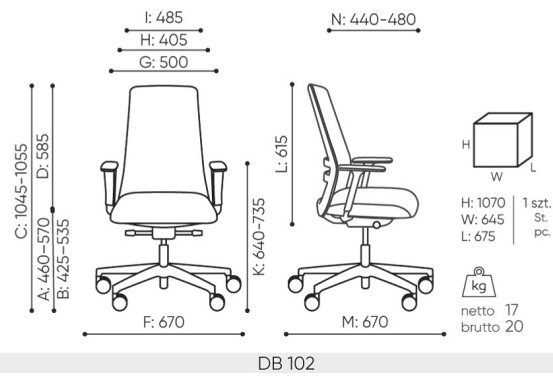

be:z kladn nab dka

DB 102 be:basic

: produktov list

Produkty sta en z nab dky s prodlou enou dodac lh tou.
K dispozici pouze do vyprod n z sob.

design:

**Webov str nky
produktu**
[Odkaz na webov
str nky](#)

bejot:

rozm ry

DB 102 be:basic

Rozm ry jsou pouze informativn a mohou se li it v z vislosti na zvolen konfiguraci produktu. Po adavky normy jsou v dy spln ny.

materi ly dostupn pro sb rku

1 cenov skupina	Dluhopisy, Fenno, Keimo, Sawana
Cenov skupina 2	Alja ka, Alpa, Charles, Charles - Studio Design, Cura, Era - Designov studio, Pastel, Roccia, Valencia
Cenov skupina 3	Ally, Ally-Studio Design, Alpa-Studio Design, Blazer, Cura-Studio Design, Easy , Oceanic, Rytmus, Silvertex , Silvertex - Designov studio, Synergie, Synergie - Designov studio, Valencia - Designov studio
Cenov skupina 4	Oceanic-Studio Design, Remix - Designov studio
Cenov skupina 5	Steelcut Trio 3 - Studio Design
K e	K e
Membr ny	Membr ny MESH M
Kov	Kov - pr kov lakovan , Kovov jednotka ALU