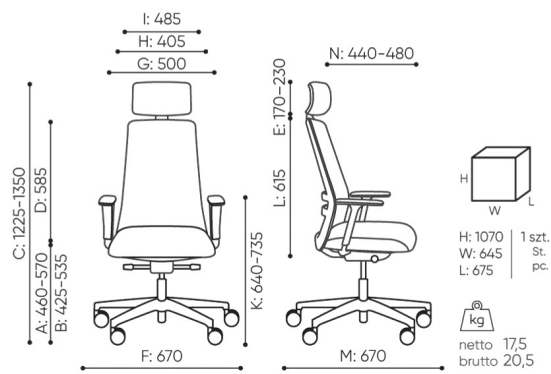

be:z kladn nab dka

DB 103 be:basic

: produktov list

Produkty sta en z nab dky s prodlou enou dodac lh tou.
K dispozici pouze do vyprod n z sob.

design:

Webov str nky
produktu
[Odkaz na webov
str nky](#)

bejot:

rozm ry

DB 103 be:basic

DB 103

bejot:be:z kladn nab dka

Rozm ry jsou pouze informativn a mohou se li it v z vislosti na zvolen konfiguraci produktu. Po adavky normy jsou v dy spln ny.

materi ly dostupn pro sb rku