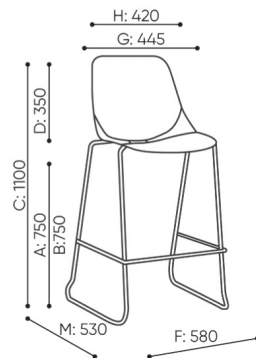

# rozmiary

EG H

H: 1050  
W: 665  
L: 635

1 szt.  
pc.

netto 11  
brutto 14

EG H 1N

- A wysokość siedziska: wymiar gabarytowy
- B wysokość siedziska: pomiar zgodny z norma PN EN 1335-1
- C wysokość fotela
- D wysokość oparcia
- F szerokość gabarytowa fotela/ krzyżaka
- G szerokość siedziska
- H szerokość oparcia
- I szerokość między podłokietnikami
- K wysokość od podłogi do podłokietnika
- L długość oparcia
- M głębokość gabarytowa fotela
- N głębokość siedziska

Wymiary mają charakter orientacyjny i mogą się różnić w zależności od wybranej konfiguracji produktu. Zawsze spełnione są wymagania normy.