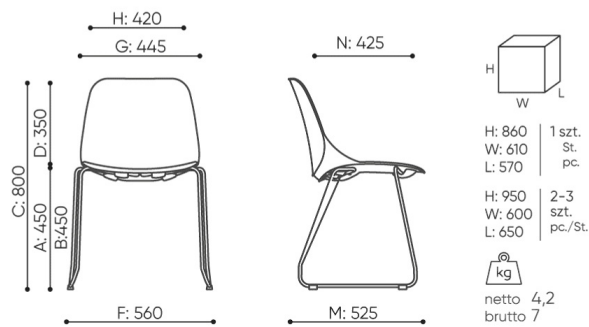

1N

aloun n sedadlo/op radlo Plast

2N

**Stohov n**

EG 271 1N, 2N

6 ks.

Prslu enstv

EG 271 1N- Plastov kbel k bez podlo ek

1N

EG 271 2N - aloun n potah sedaala

2N

Konektor idle pro slov n ad

LN

Podlahov kluz ky pro keramick a betonov podlahy a koberce

**eggo****plastic colors**E0500
NCS S 0500-NE6005
NCS S 6005-Y20RE9000
NCS S 9000-NE6030
NCS S 6030-R80BE1085
NCS S 1085-Y90RE2060
NCS S 2060-G90Y

rozmiar

EG 271

EG 271 1N

- A wysokość siedziska: wymiar gabarytowy
- B wysokość siedziska: pomiar zgodny z norma PN EN 1335-1
- C wysokość fotela
- D wysokość oparcia
- F szerokość gabarytowa fotela/ krzyżaka
- G szerokość siedziska
- H szerokość oparcia
- I szerokość między podłokietnikami
- K wysokość od podłogi do podłokietnika
- L długość oparcia
- M głębokość gabarytowa fotela
- N głębokość siedziska