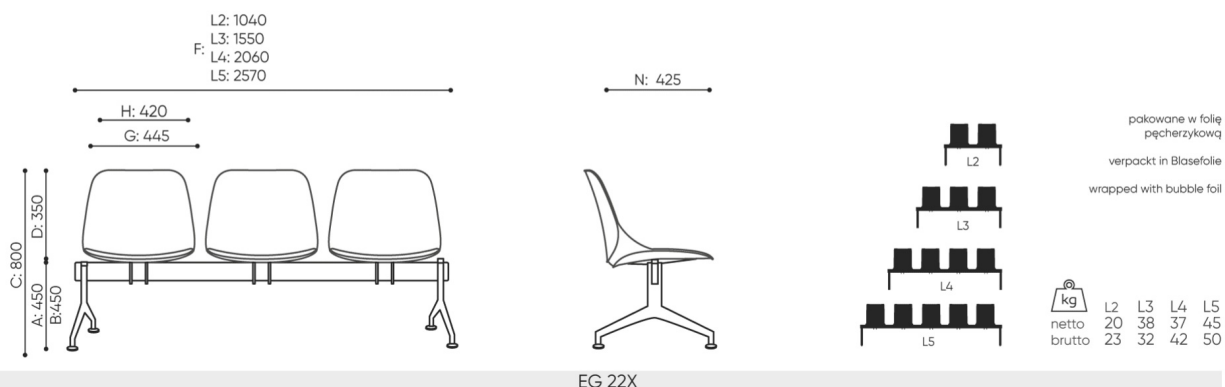

eggo

EG 22X

: produktov list

idle, lavice a hokery, kter se dob e hod do ek ren, j delen a kant n.

Plastov sed k umo uje snadn j i t n a d ky sv mu kbel kov mu tvaru se pohodln pou v . V echny v robky z t to kolekce maj mo nost aloun n ho sed ku.

design:
Scagnellato & Ferrarese

**Webov str nky
produktu**
[Odkaz na webov
str nky](#)

bejot:

rozmiary

EG 22X

- A** wysokość siedziska: wymiar gabarytowy
- B** wysokość siedziska: pomiar zgodny z normą PN EN 1335-1
- C** wysokość fotela
- D** wysokość oparcia
- F** szerokość gabarytowa fotela/ krzyżaka
- G** szerokość siedziska
- H** szerokość oparcia
- I** szerokość między podłokietnikami
- K** wysokość od podłogi do podłokietnika
- L** długość oparcia
- M** głębokość gabarytowa fotela
- N** głębokość siedziska

Wymiary mają charakter orientacyjny i mogą się różnić w zależności od wybranej konfiguracji produktu. Zawsze spełnione są wymagania normy.

materi ly dostupn pro sb rku

Cenov skupina 2

Alja ka

Cenov skupina 3