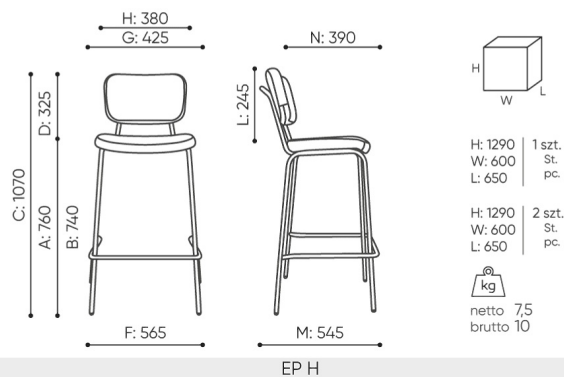

snadn mobilita

Speci ln rukoje na op radle usnad uje p esun idle na libovoln m sto.

technick daje

EP H

Standard ●
Option ○

Design	KÓD
Pr kov lakov n (barvy podle vzoru Bejot)	●

Nohy	KÓD
Patky pro keramick podlahy, betonov podlahy a koberce	TK ●
Plst n patky pro d ev n a lamin tov podlahy	TF ○

EP H – ur eno pro stoly vysok 1100 mm
Stohovateln v sad ch po 3 kusech.

rozmiary

EP H

- A** wysokość siedziska: wymiar gabarytowy
- B** wysokość siedziska: pomiar zgodny z normą PN EN 1335-1
- C** wysokość fotela
- D** wysokość oparcia
- F** szerokość gabarytowa fotela/ krzyżaka
- G** szerokość siedziska
- H** szerokość oparcia
- I** szerokość między podłokietnikami
- K** wysokość od podłogi do podłokietnika
- L** długość oparcia
- M** głębokość gabarytowa fotela
- N** głębokość siedziska