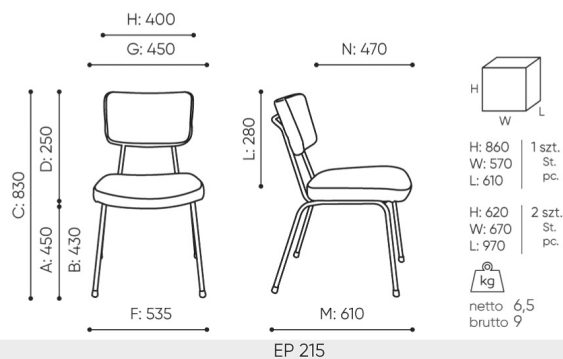

# rozmiar

EP 215

- A wysokość siedziska: wymiar gabarytowy
- B wysokość siedziska: pomiar zgodny z norma PN EN 1335-1
- C wysokość fotela
- D wysokość oparcia
- F szerokość gabarytowa fotela/ krzyżaka
- G szerokość siedziska
- H szerokość oparcia
- I szerokość między podłokietnikami
- K wysokość od podłogi do podłokietnika
- L długość oparcia
- M głębokość gabarytowa fotela
- N głębokość siedziska

Wymiary mają charakter orientacyjny i mogą się różnić w zależności od wybranej konfiguracji produktu. Zawsze spełnione są wymogi normy.